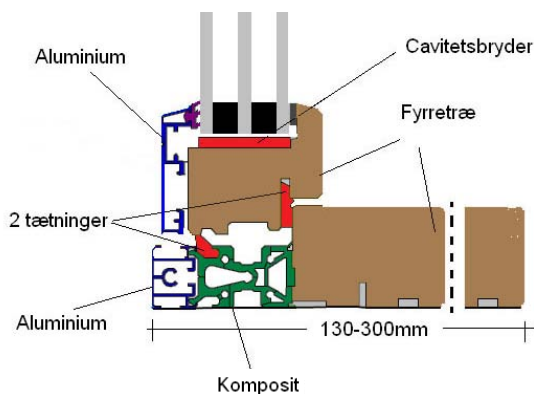

NYHED
KRONE VINDUER
COto vinduessystem

Dansk produceret
 Fleksibelt
 Fremtidssikret

FAKTABOKS

U-værdi

Er et isoleringstal, som angiver det varmetab, der er igennem et vindue eller dør. Et lavt tal er lig med en god isoleringsevne. U-værdier ses i størrelserne 0,6-1,8 W/m²K.

G-værdi

Den energi, som passerer igennem glasset udefra via sollyset kaldes energitransmitans og måles i G-værdi. En høj værdi er lig med stor varmegennemstrømning. G-værdier ses i størrelserne 0,3-0,64

TEKNISKE SPECIFIKATIONER

Vindue med opluk 62 mm fals / standard glas 3 lag

Referencevindue 1230 x 1480 mm

3 lag glas m/ Aragon og Chromatech Ultra	0,6 W / m ² K
U-værdien for hele vinduet	0,83 W / m ² K
E.ref for hele vinduet	0,1 kWh / m ² år
Vinduets energitilskud	0,2 kWh / år

TEKNISKE SPECIFIKATIONER

Vindue med fast karm 62 mm fals / standard glas 3 lag

Referencevindue 1230 x 1480 mm

3 lag glas m/ Aragon og Chromatech Ultra	0,5 W / m ² K
U-værdien for hele vinduet	0,65 W / m ² K
E.ref for hele vinduet	27,5 kWh / m ² år
Vinduets energitilskud	50,0 kWh / år