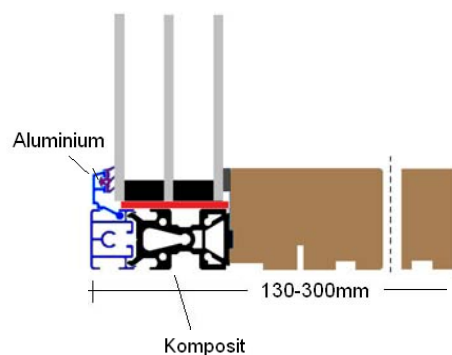

NYHED
KRONE VINDUER
COto vinduessystem

Dansk produceret
 Fleksibelt
 Fremtidssikret

FAKTABOKS

U-værdi

Er et isoleringstal, som angiver det varmetab, der er igennem et vindue eller dør. Et lavt tal er lig med en god isoleringsevne. U-værdier ses i størrelserne 0,6-1,8 W/m²K.

G-værdi

Den energi, som passerer igennem glasset udefra via sollyset kaldes energitransmitans og måles i G-værdi. En høj værdi er lig med stor varmegennemstrømning. G-værdier ses i størrelserne 0,3-0,64

TEKNISKE SPECIFIKATIONER

Vindue med opluk 62 mm fals / standard glas 3 lag

Referencevindue 1230 x 1480 mm

3 lag glas m/ Aragon og Chromatech Ultra	0,6 W / m ² K
U-værdien for hele vinduet	0,83 W / m ² K
E.ref for hele vinduet	0,1 kWh / m ² år
Vinduets energitilskud	0,2 kWh / år