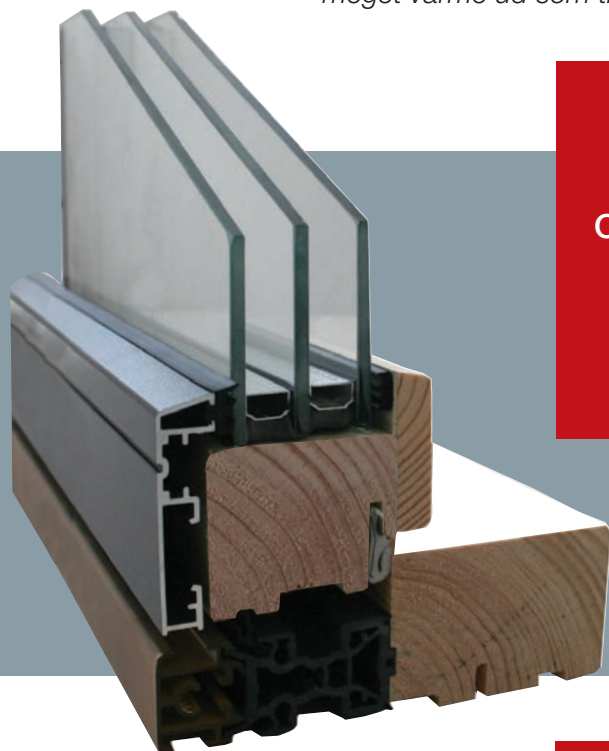

Nyt vinduessystem fra KRONE VINDUER der lever op til de højeste krav om energi og isolering..

KRONE VINDUER løfter nu sløret for en super energibesparende nyhed. Vinduessystemet COto har en dokumenteret U-værdi på ned til 0,7 for det samlede vindue, hvilket vil sige, at det kun slipper en fjerdedel så meget varme ud som traditionelle vinduer med almindelig termoglas.

NYHED
KRONE VINDUER
COto vinduessystem

Dansk produceret
 Fleksibelt
 Fremtidssikret

FAKTABOKS

U-værdi

Er et isoleringstal, som angiver det varmetab, der er igennem et vindue eller dør. Et lavt tal er lig med en god isoleringsevne. U-værdier ses i størrelserne 0,6-1,8 W/m²K.

G-værdi

Den energi, som passerer igennem glasset udefra via sollyset kaldes energitransmitans og måles i G-værdi. En høj værdi er lig med stor varmegennemstrømning. G-værdier ses i størrelserne 0,3-0,64