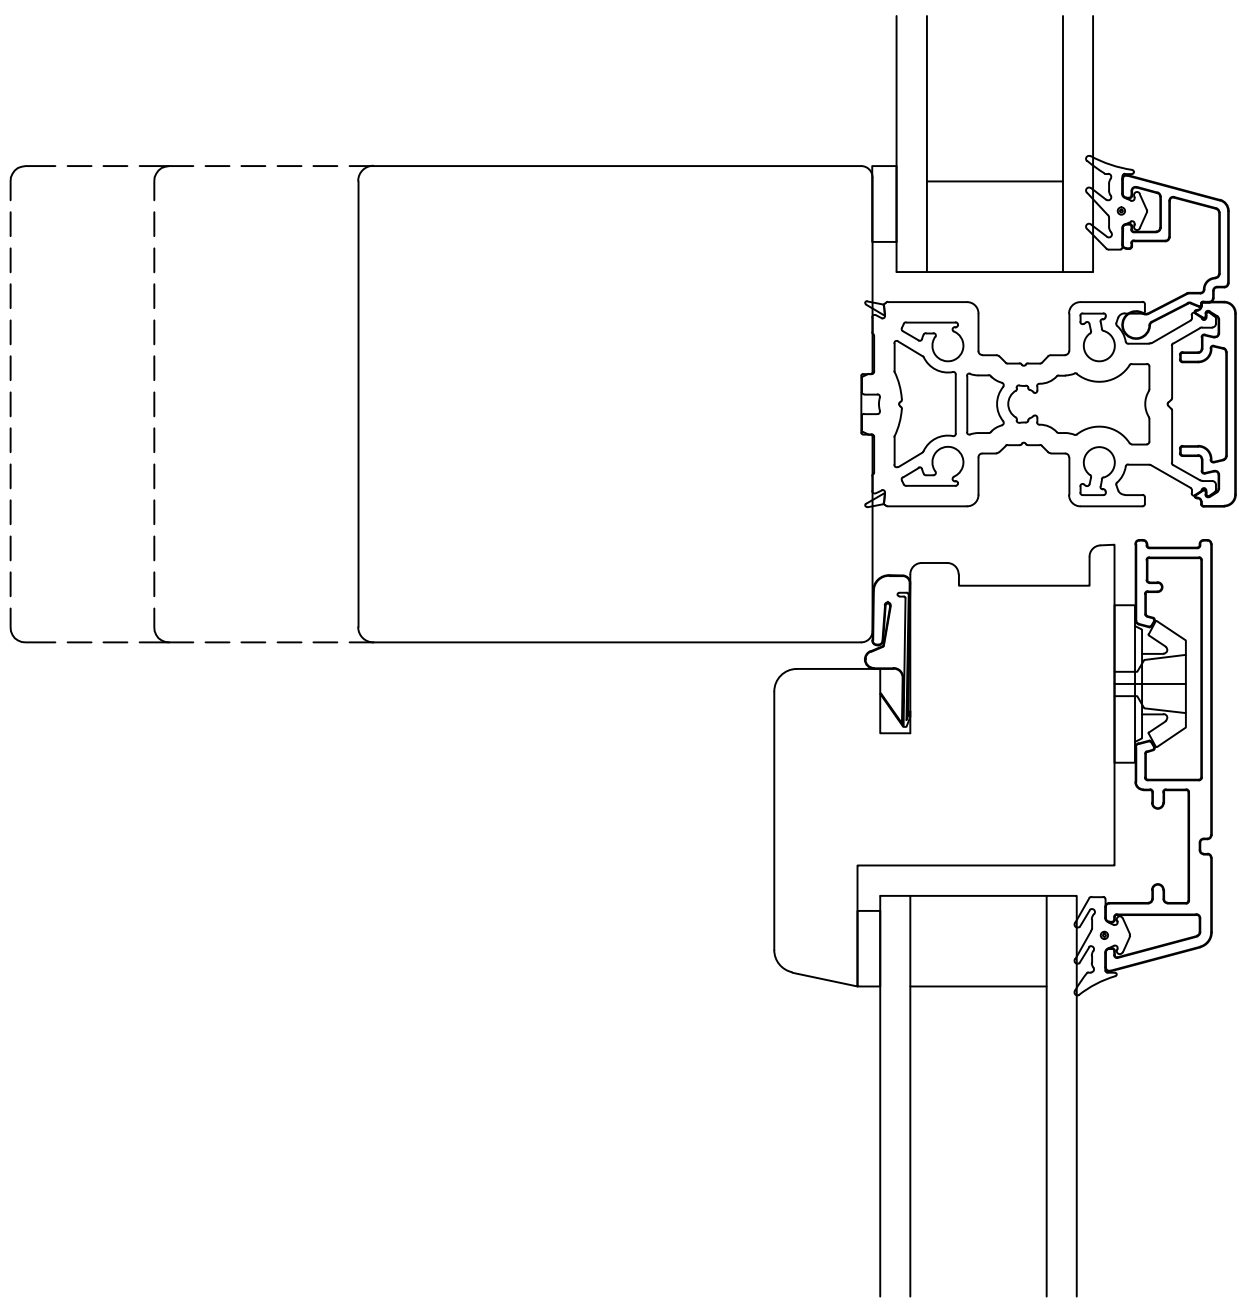

162

143

116

26

63

26

MODEL:

COto 48 Træ-alu med komposit / COto 48 composite alu/wood  
Post, vinduesramme, fast glas, 63 mm, vandret, softline-profil

REV: 17.02.2011/TA

REV:

TEGN / Drawing no:

MÅL / Scale:

REV: 15.01.2014/UK

REV:

Ø-L8-PRF63XS

1:1