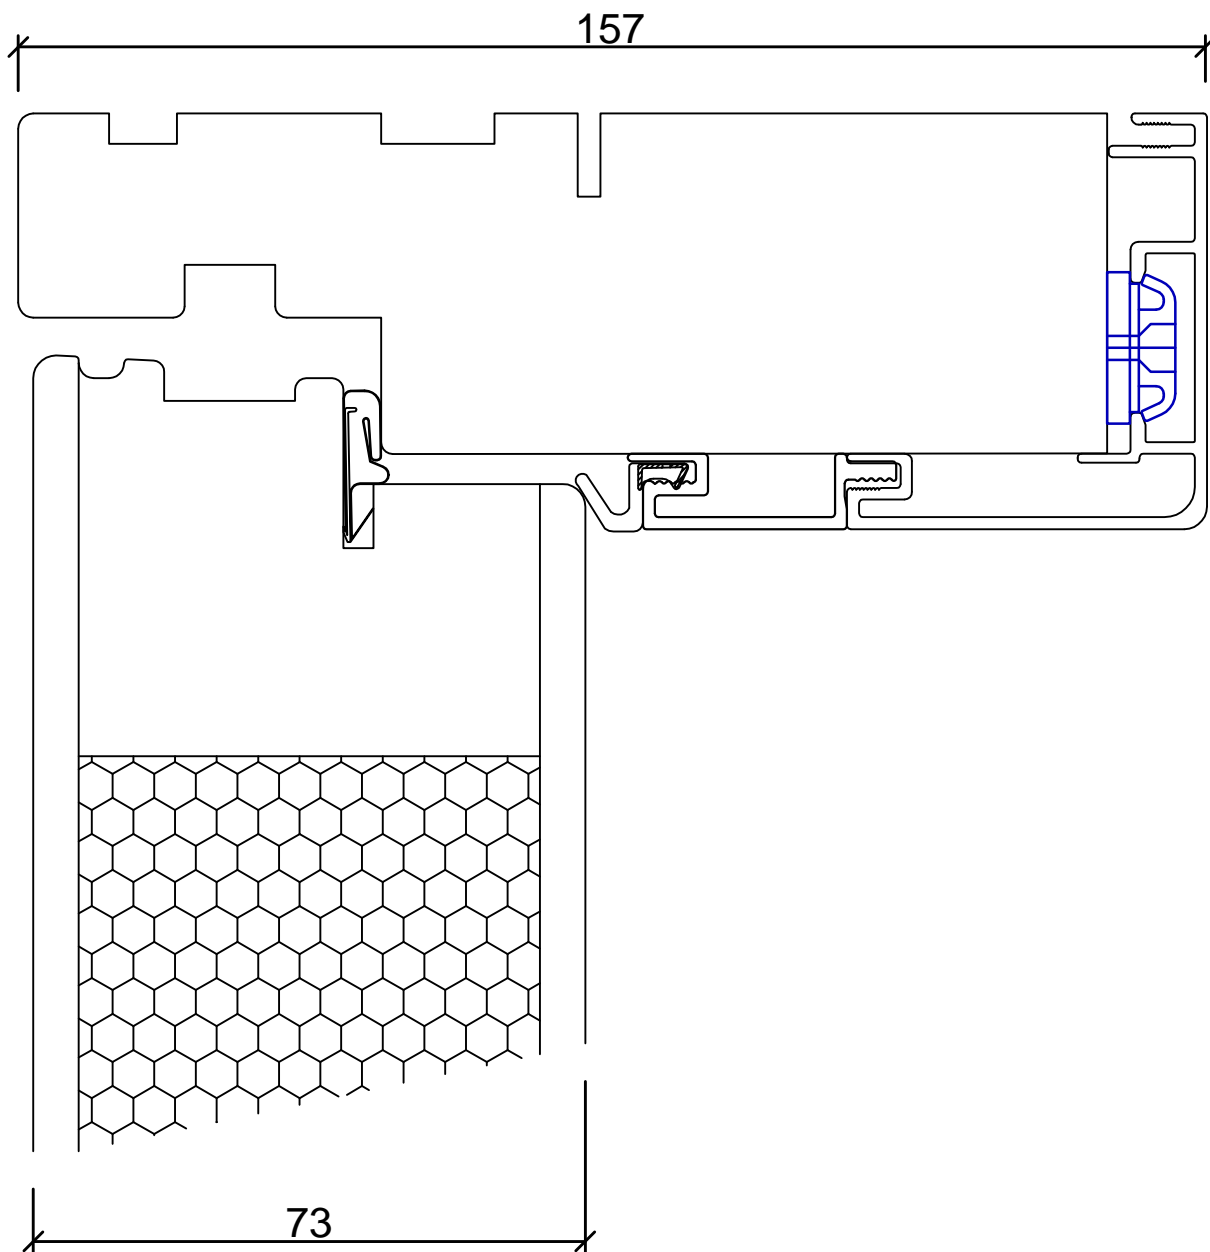

L20

MODEL:

**COto 62 træ-alu med komposit / COto 62 composite alu/wod**  
**Karm, pladedør, 45 mm, overkarm, softline-profil, indadgående**  
**Frame 45 mm, plankdoor, TOP, INward opening, softline-profil**