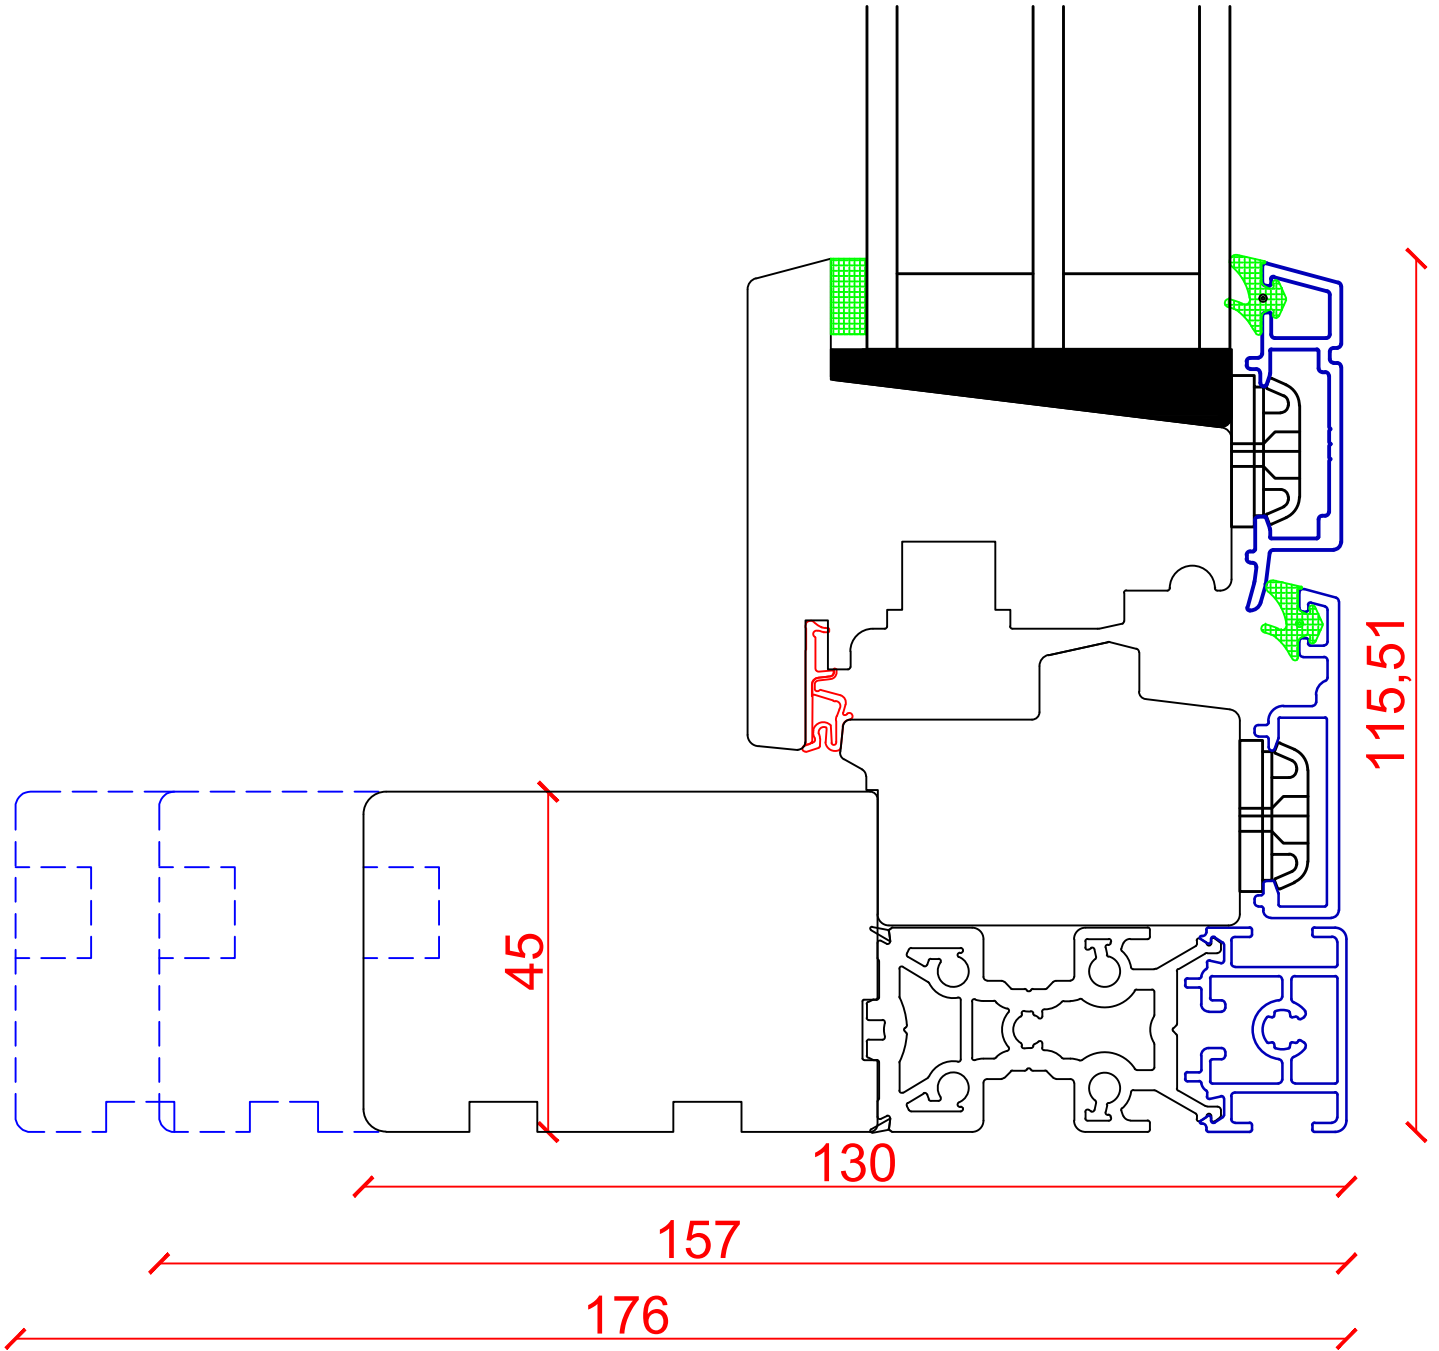

L9

MODEL:

COto 62 Træ-alu med komposit / COto 62 composite alu/wood
 Karm, drejekipramme, 45 mm, bundkarm, softline-profil
 Frame 45mm, Tilt&Turn BOTTOM INward opening, softline-profil

REV:25.11.2011/TA

REV:

TEGN / Drawing no:

MAL / Scale:

REV:22.01.2014/UK

REV:

Q-L9-KDK45BS

1:1

REV:16.03.2017/UK

REV: