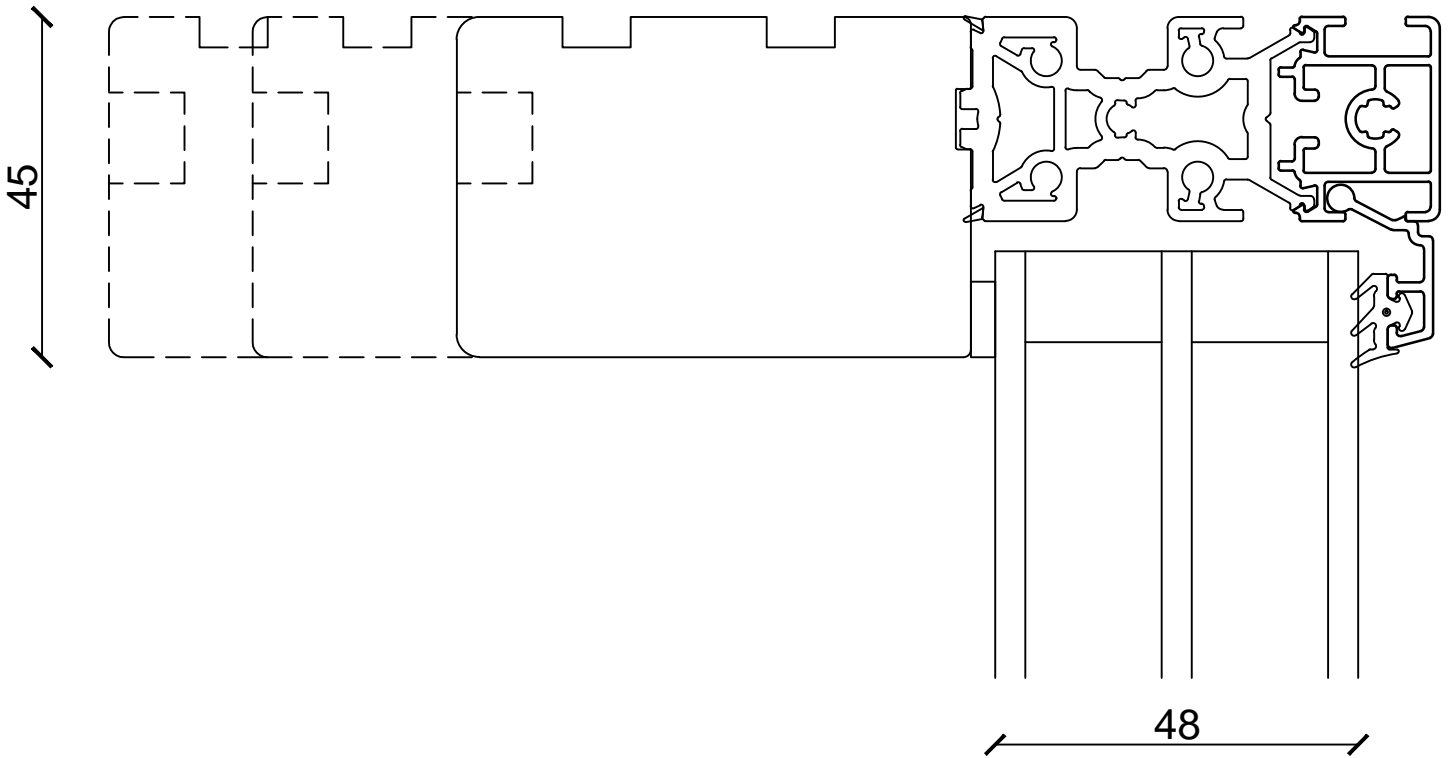

L6

176

157

130

45

48

MODEL:

COto 62 Træ-alu med komposit / COto 62 composite alu/wood  
 Karm, fast glas, 45 mm, overkarm, softline-profil  
 Frame 45mm, fixed frame TOP, softline-profil

REV:25.11.2011/TA

REV:

TEGN / Drawing no:

MÅL / Scale:

REV:16.01.2014/UK

REV: