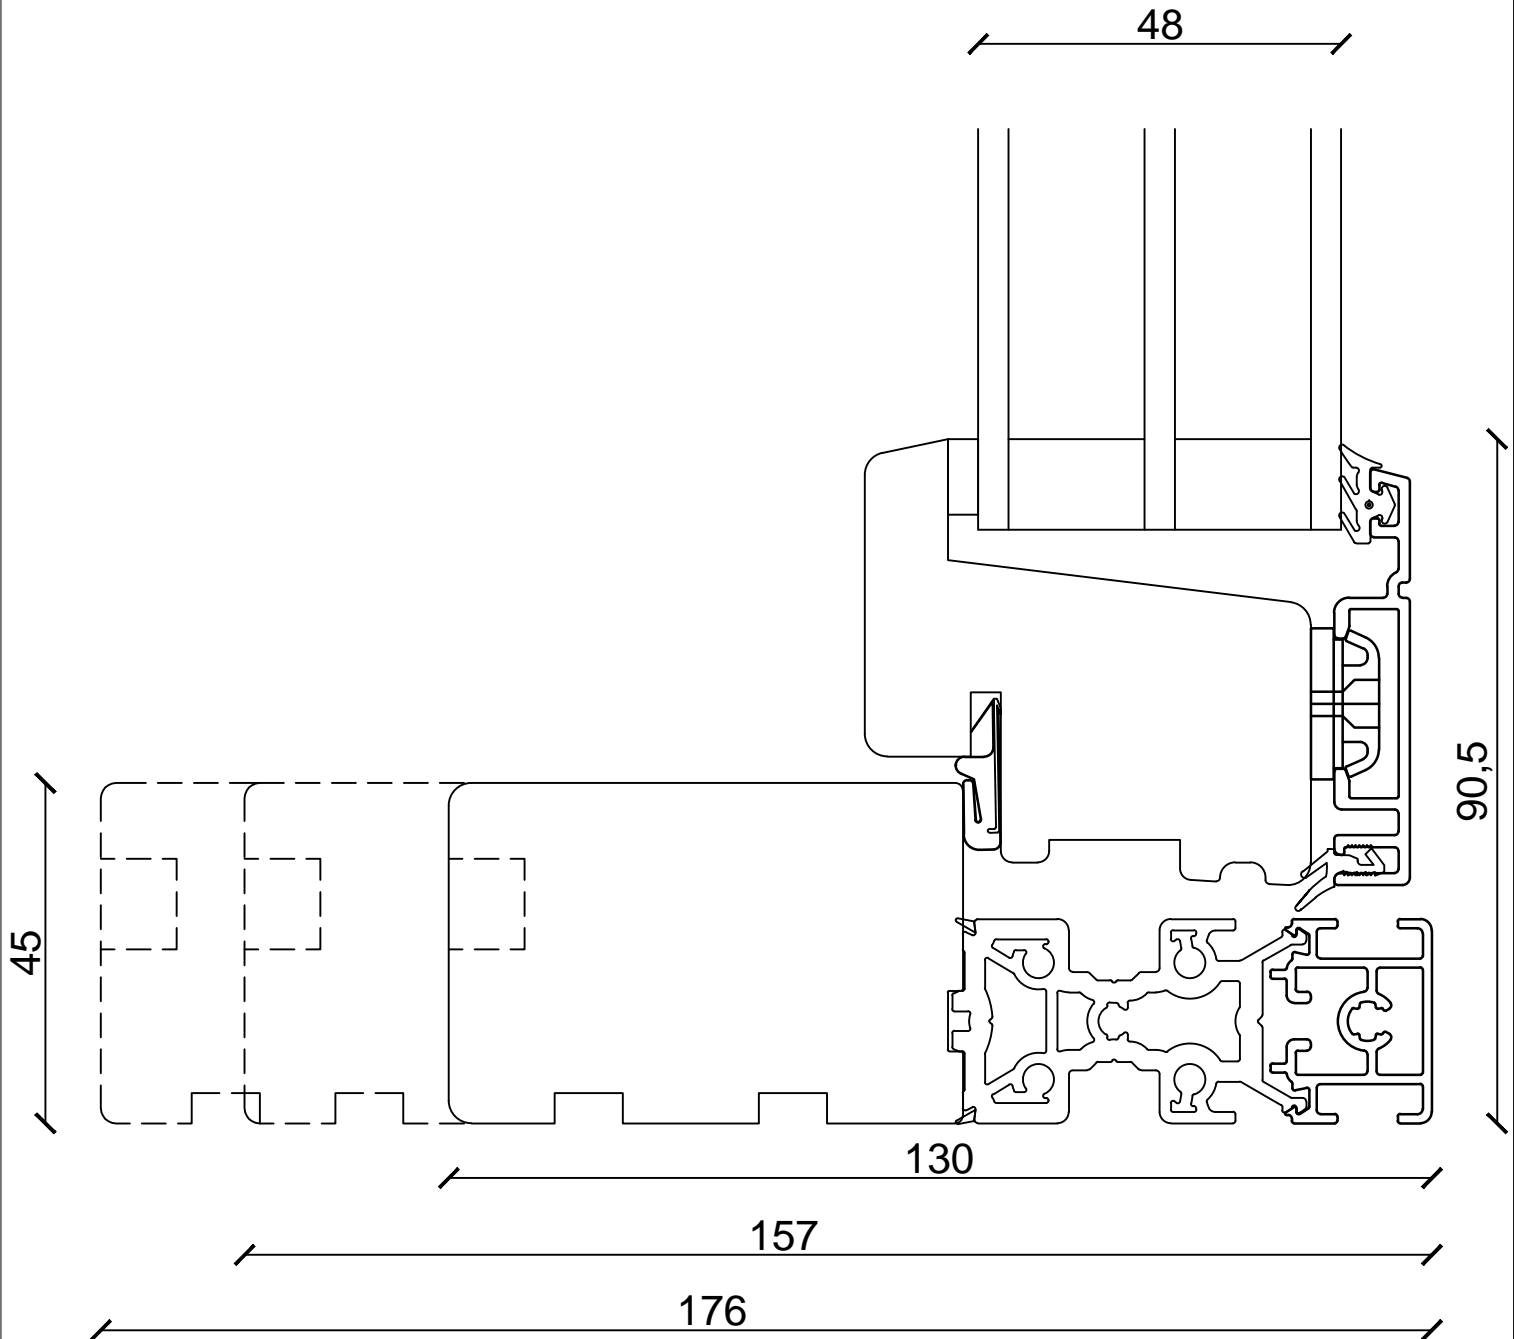

L9

MODEL:  
**COto 62 Træ-alu med komposit / COto 62 composite alu/wood**  
**Karm, vinduesramme, 45 mm, bundkarm, softline-profil**  
**Frame 45mm, sash BOTTOM outward opening, softline-profil**

REV: 25.11.2011/TA	REV:
REV: 22.01.2014/UK	REV:
REV:	REV:

TEGN / Drawing no:  
**Q-L9-KR45BS**

MÅL / Scale:  
**1:1**