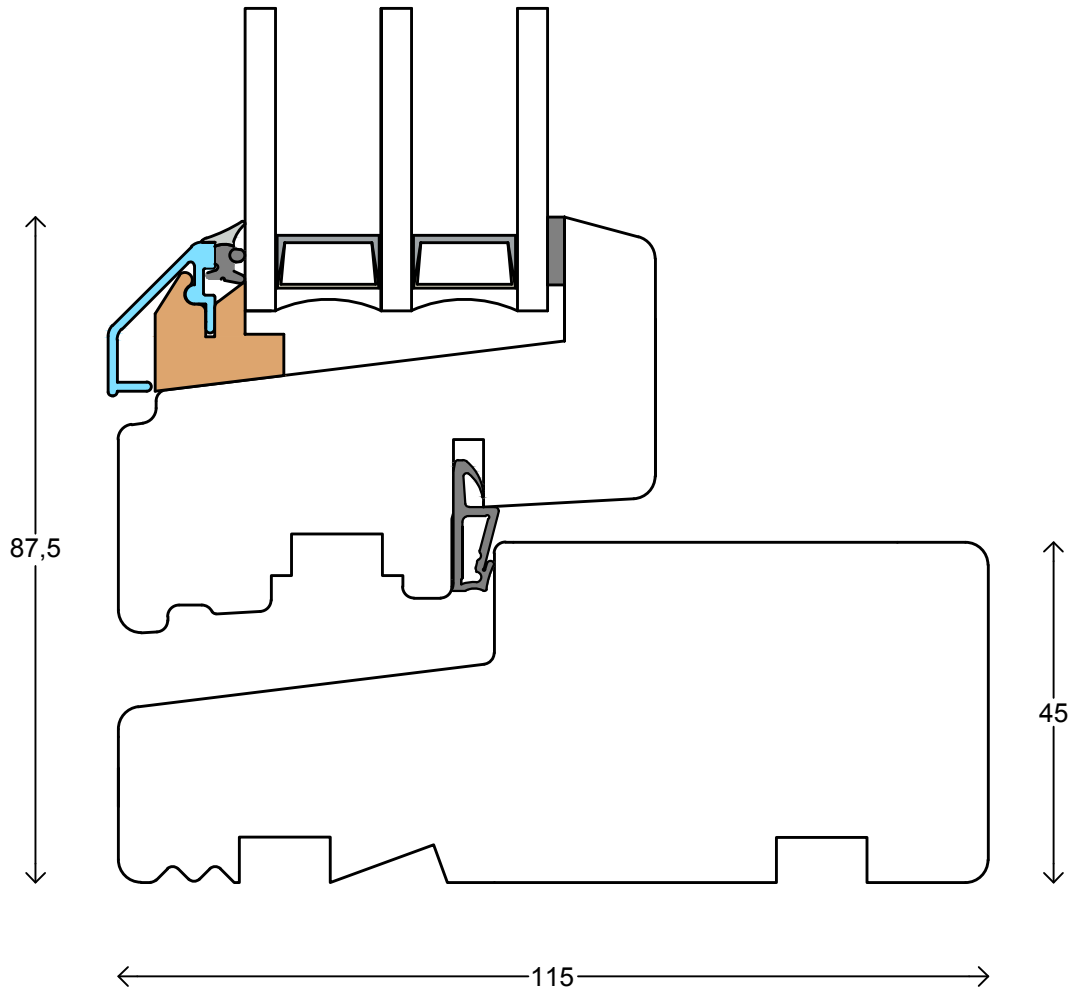

← 71 →

← 40 →

MODEL:

**KRONE FYR 3-LAGS GLAS/KRONE PINE DOUBLE GLAZING
VINDUE BUNDKARM MED RAMME SOFT PROFIL
WINDOW BOTTOM FRAME WITH SASH SOFT PROFILE**

REV:24.08.16/UK

REV:

TEGN / Drawing no:

MÅL / Scale:

REV:

REV:

OF3-002

1:1

REV:

REV: