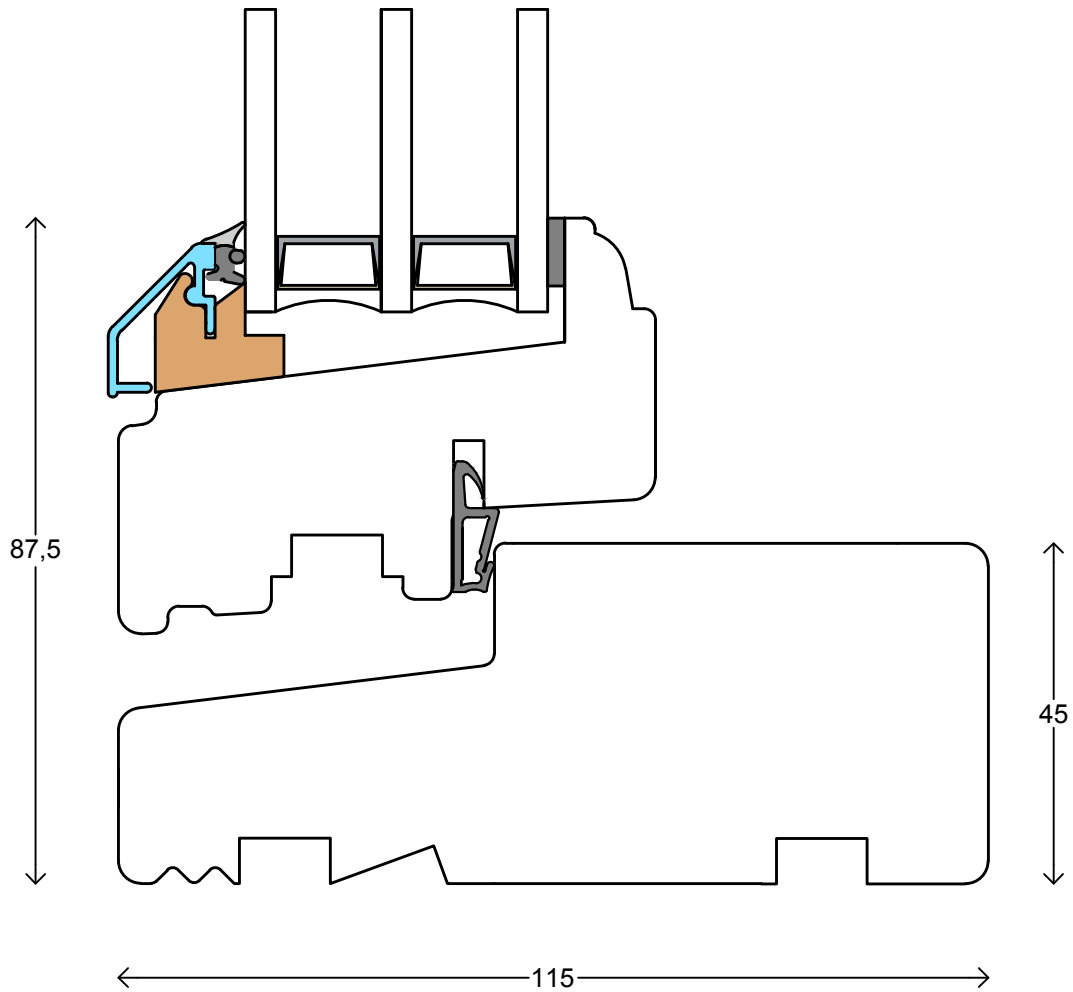

← 71 →

← 40 →

87,5

45

← 115 →

MODEL:

**KRONE FYR 3-LAGS GLAS/KRONE PINE DOUBLE GLAZING
VINDUE BUNDKARM MED RAMME ALMUE PROFIL
WINDOW BOTTOM FRAME WITH SASH COUNTRY PROFILE**

REV:24.08.16/UK

REV:

TEGN / Drawing no:

MÅL / Scale:

REV:

REV:

OF3-042

1:1

REV: