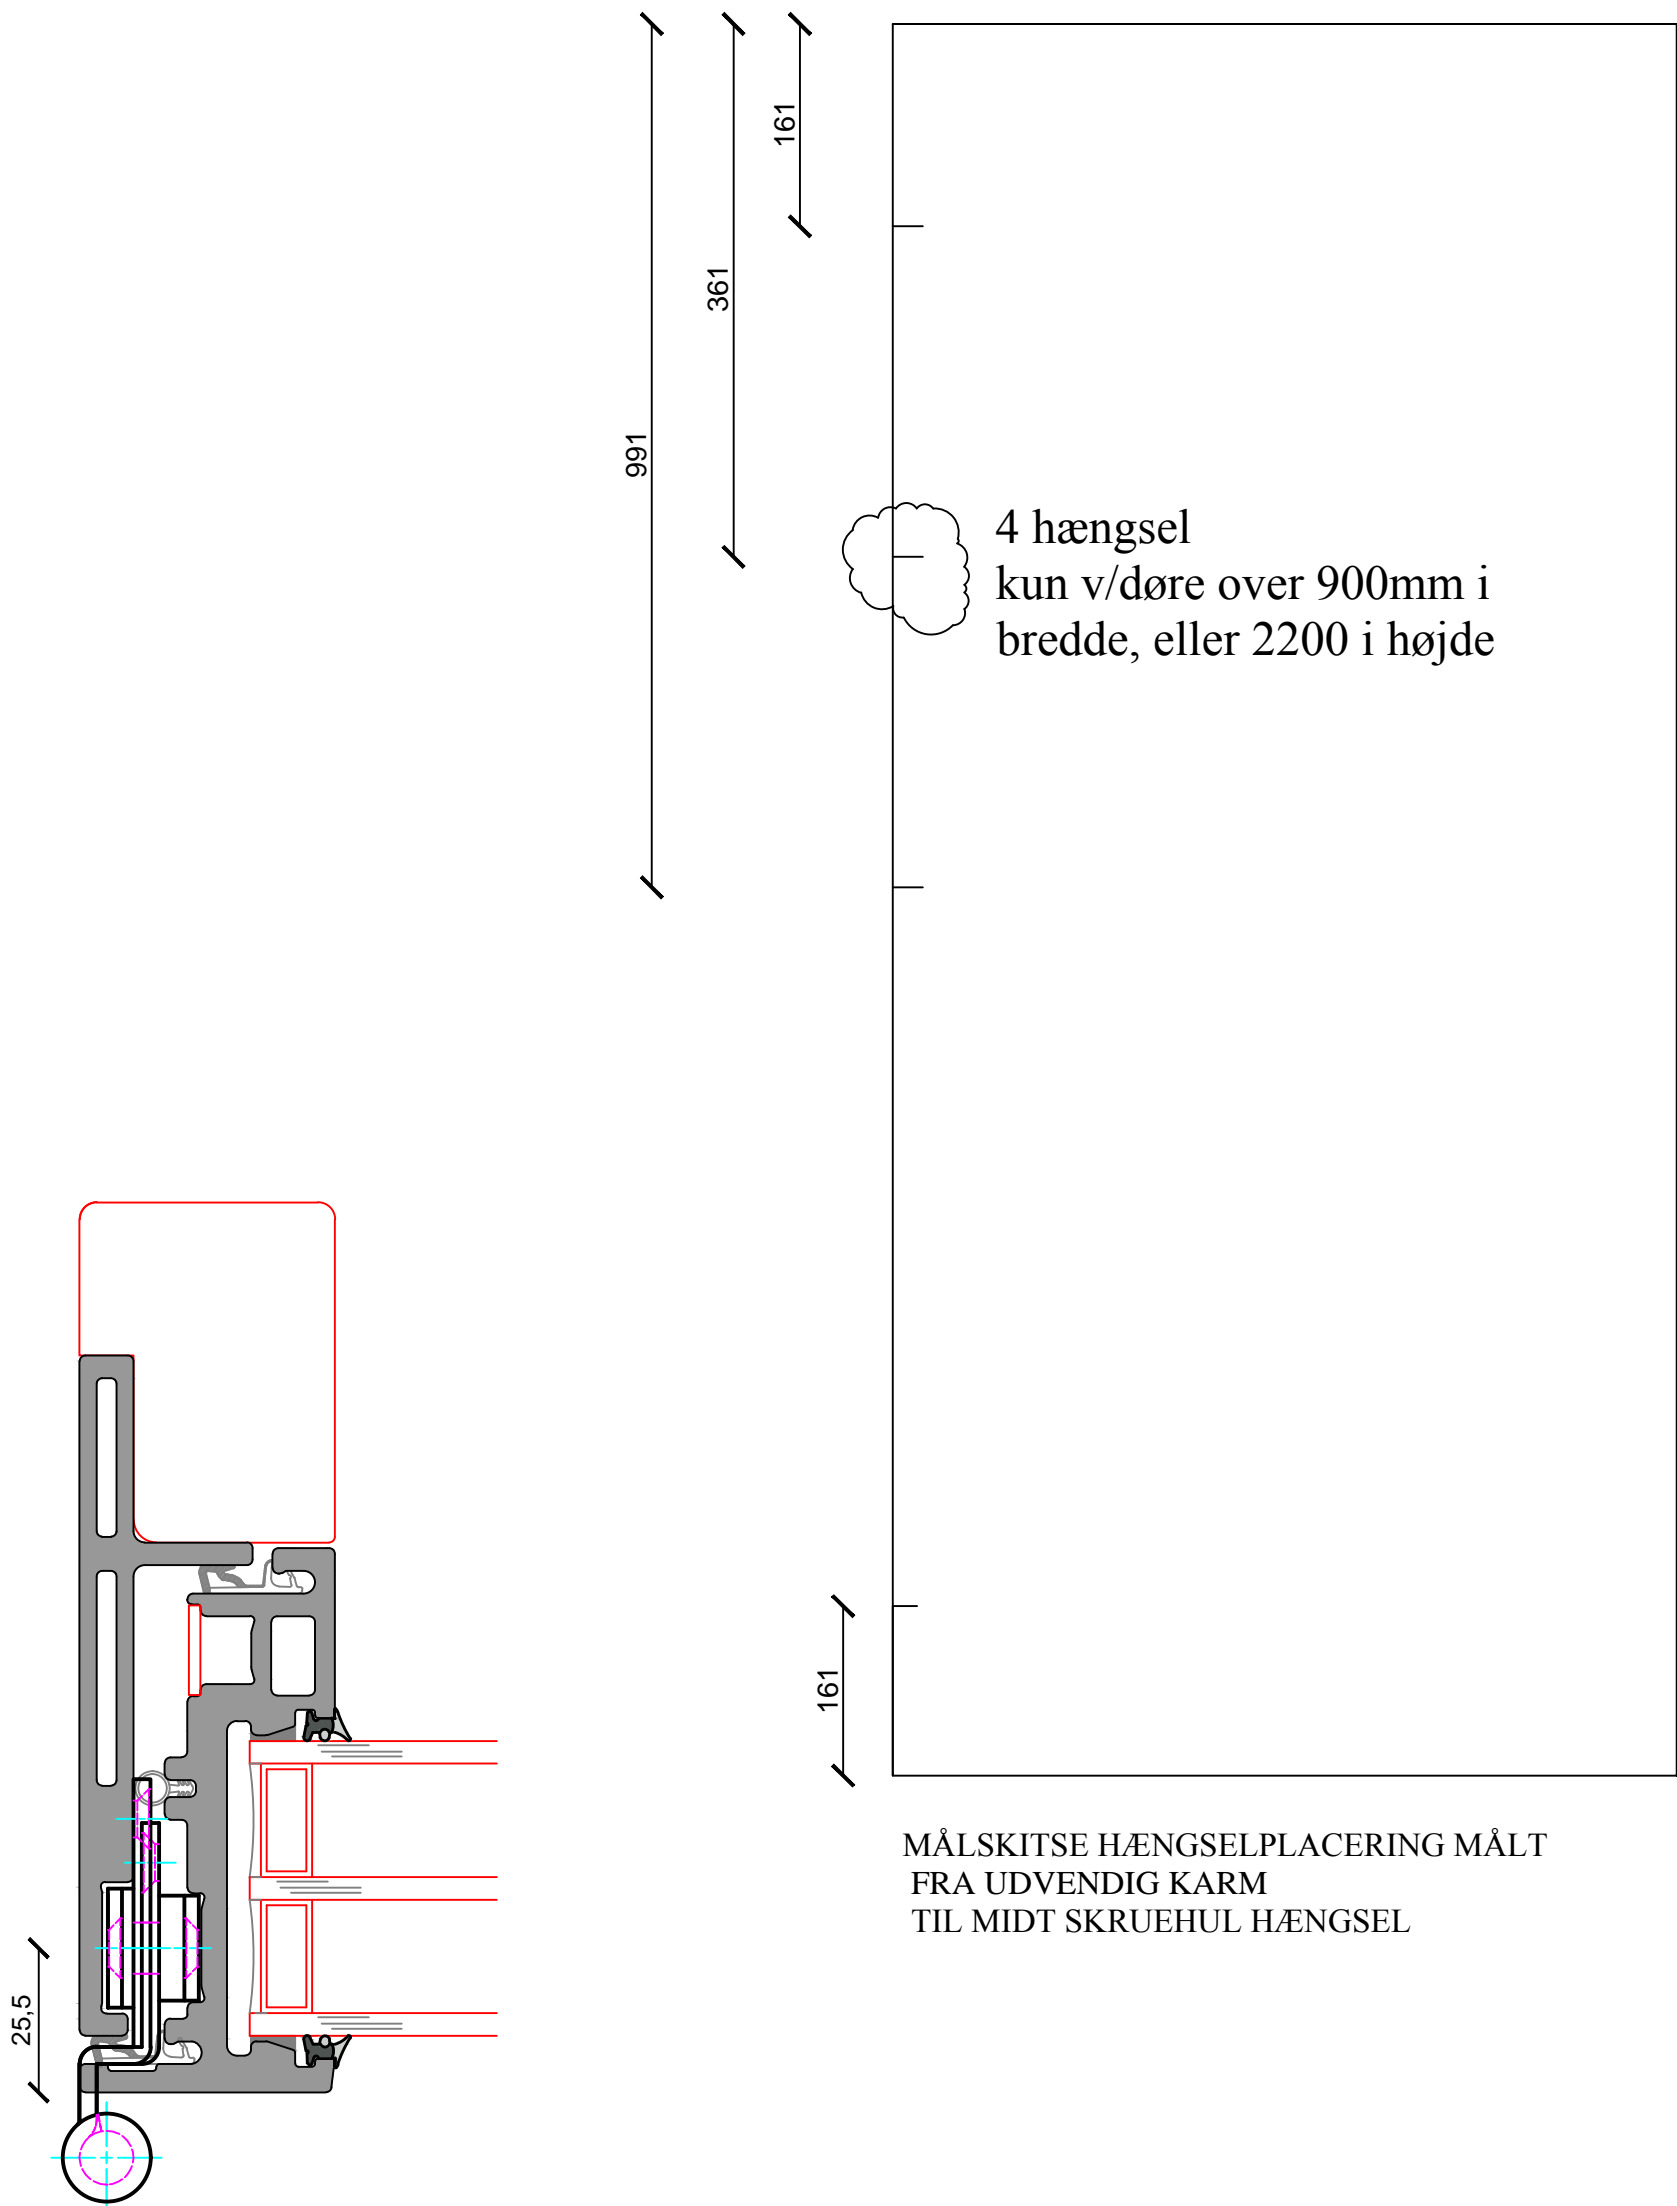

Mål til midt skruehul karmskrue i hængsel

ANGIVER MÅL TIL MIDT SKRUEHUL
HVOR KARMSKRUE SKAL MONTERES
I HÆNGSEL

MODEL:
**HÆNGSEL PLACERING
ECLIPTICA**

REV:02.09.2014/UK

REV:

TEGN / Drawing no:

G-HP-EC

MÅL / Scale: