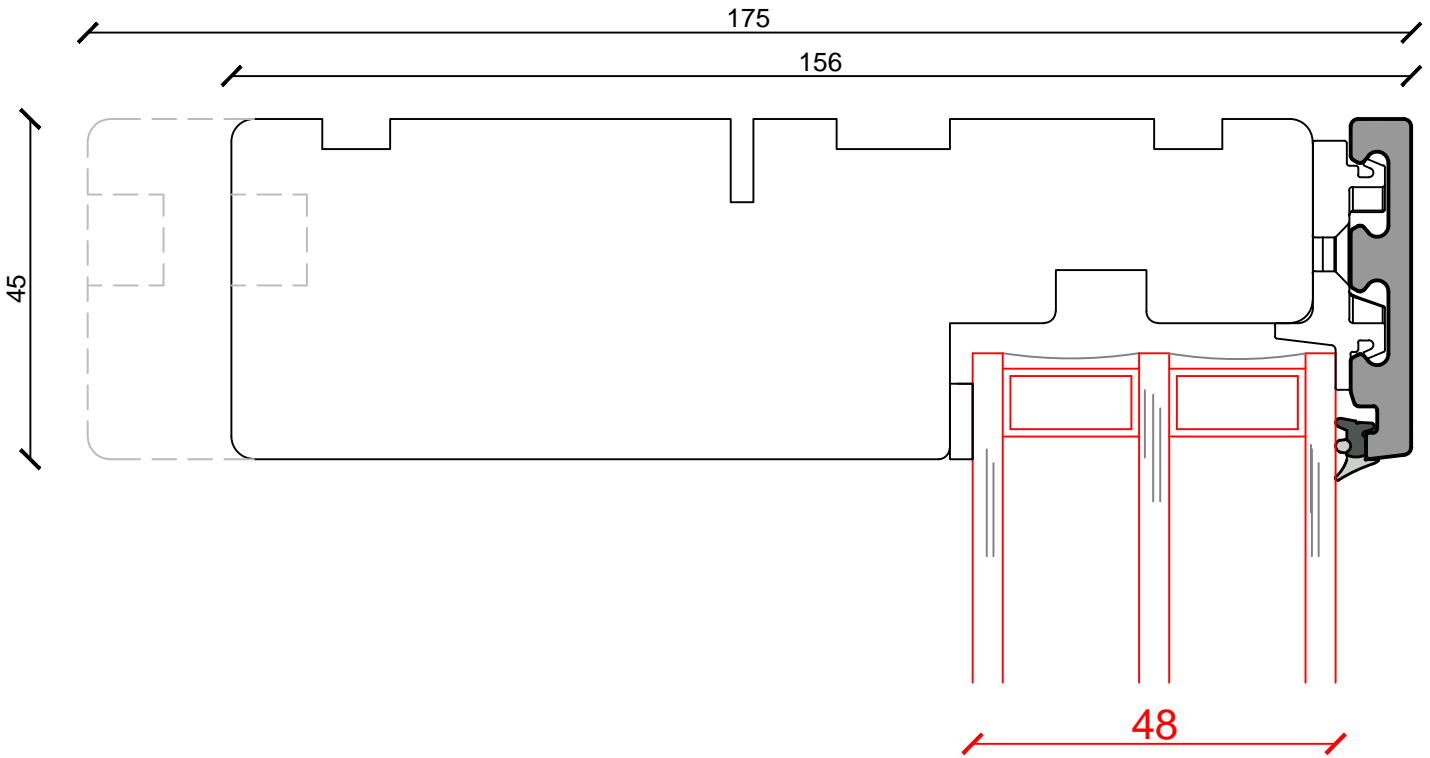

L6

MODEL:

ECLIPTICA KOMPOSIT/ECLIPTICA COMPOSITE
Karm, fast glas, 45 mm, overkarm, softline-profil

REV:23.01.2014

REV:

TEGN / Drawing no:

MÅL / Scale:

REV:01.10.2014/UK