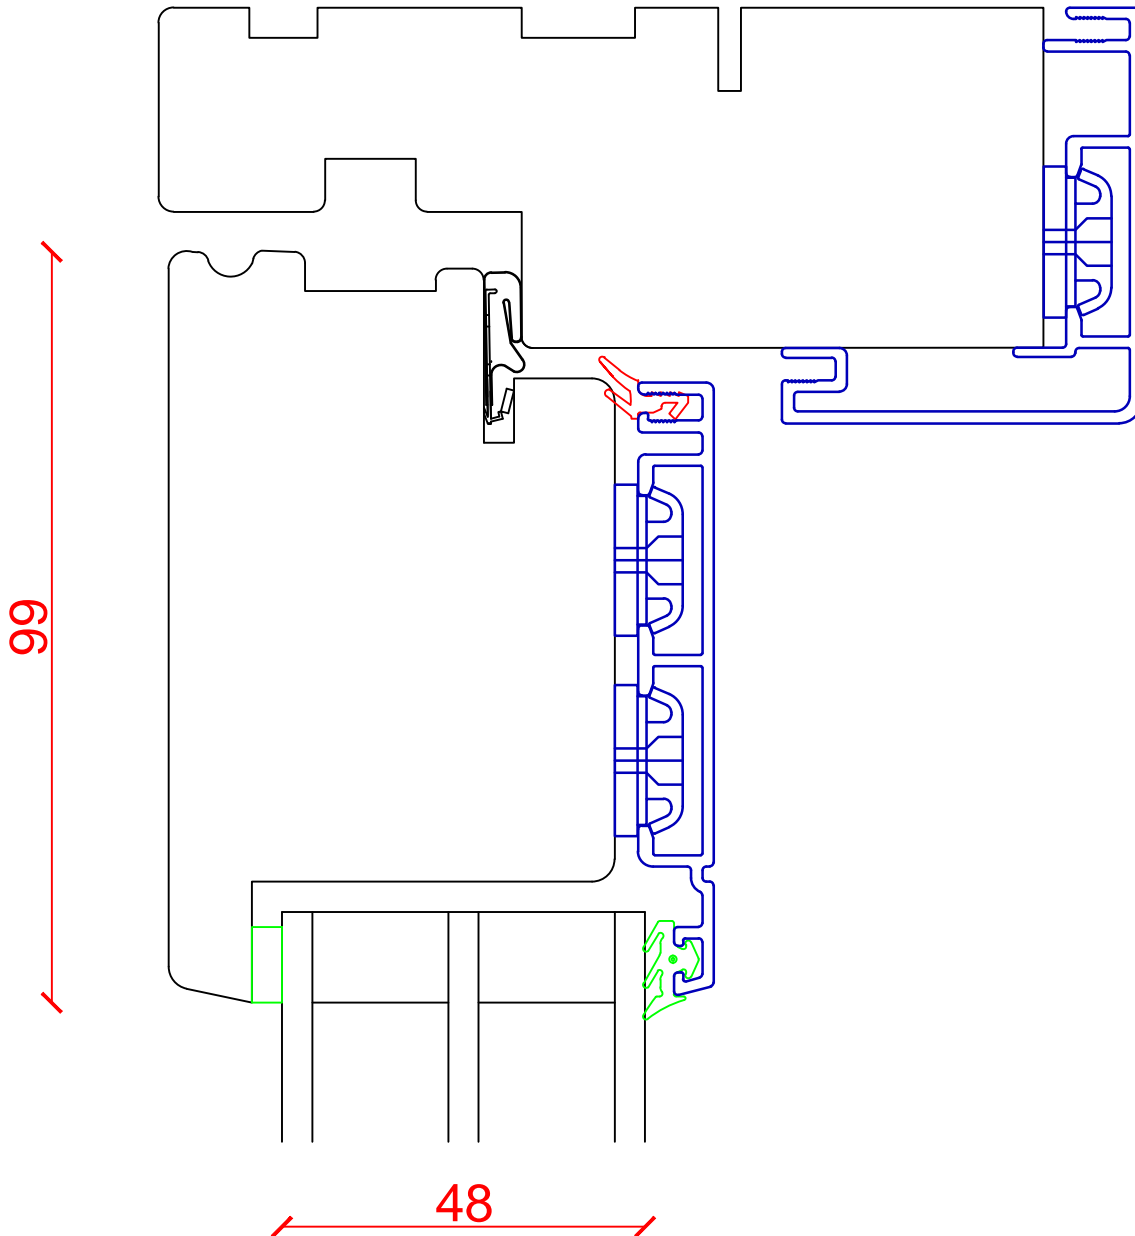

130

117

MODEL:
COto 62 Træ-alu med komposit / COto 62 composite alu/wood
Karm, dørramme, 45 mm, overkarm, softline-profil, indadgående
Frame 45mm, doorsash, TOP, INward opening, softline-profil

REV:25.11.2011/TA	REV:
REV:16.01.2014/UK	REV:
REV:06.01.2016/UK	REV:

TEGN / Drawing no:
Q-L20I-KD45OSI

MAL / Scale:
1:1