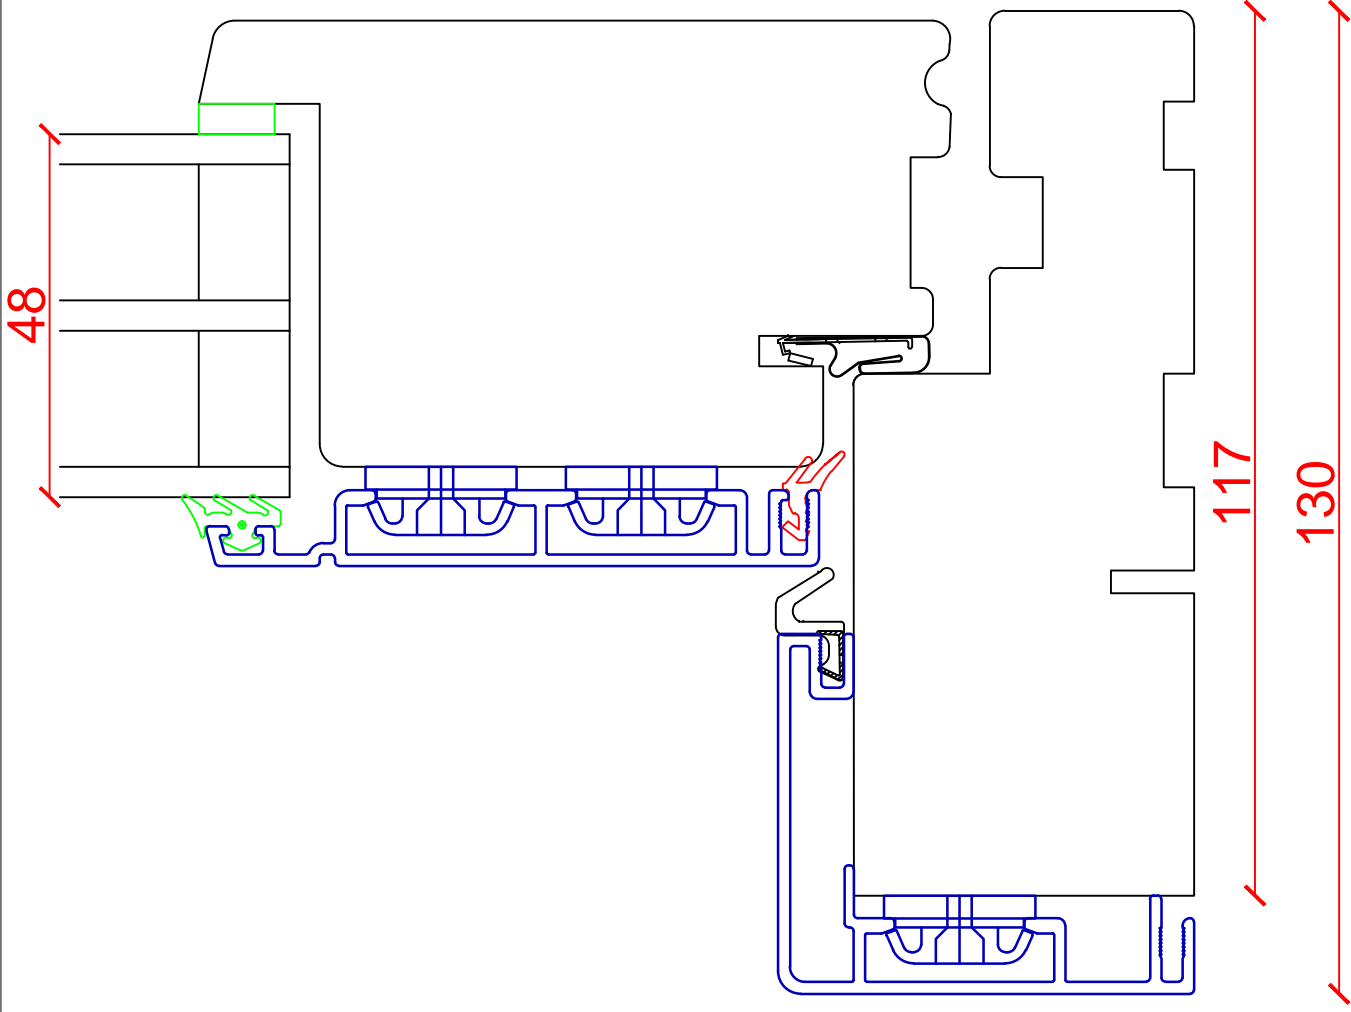

V24

99

48

117

130

MODEL:

COto 62 Træ-alu med komposit / COto 62 composite alu/wood
 Karm, dørramme, 45 mm, højre, softline-profil, indadgående
 Frame 45mm, doorsash, RHS, INward opening, softline-profil

REV:25.11.2011/TA

REV:

TEGN / Drawing no:

Q-V24I-KD45HSI

MÅL / Scale:

1:1

REV:16.01.2014/UK

REV:

REV:06.01.2016/UK