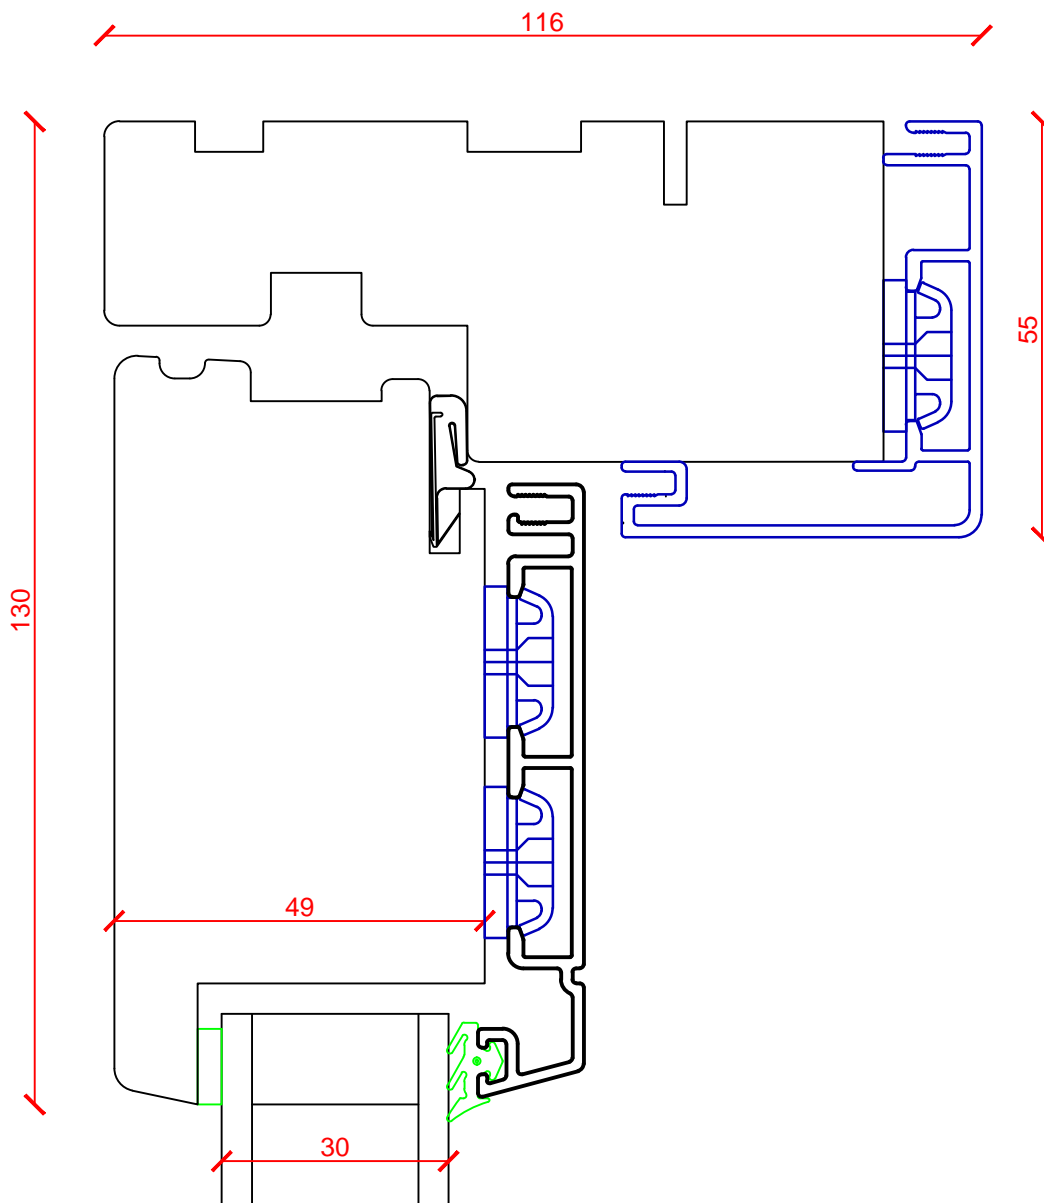

L20

MODEL:

COto 48 Træ-alu med komposit / COto 48 composite alu/wood  
 Karm, dørramme, 45 mm, overkarm, softline-profil, indadgående  
 Frame 45mm, doorsash, TOP, INward opening, softline-profil

REV: 17.02.2011/TA

REV:

TEGN / Drawing no:

MAL / Scale:

REV: 15.01.2014/UK

REV:

# Ø-L20I-KD45OSI

1:1

REV:

REV: