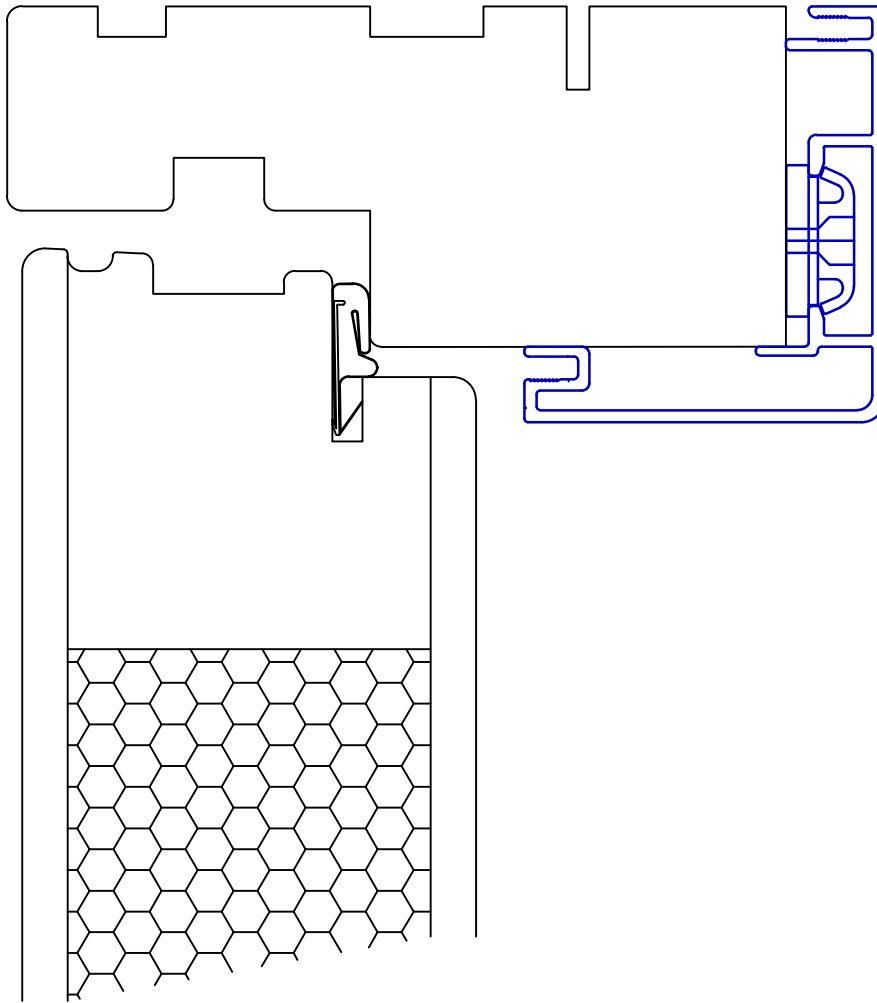

L20

116

60

MODEL:

COto 48 Træ-alu med komposit / COto 48 composite alu/wood
Karm, pladedør, 45 mm, overkarm, softline-profil, indadgående
Frame 45mm, plankdoor, TOP, INward opening, softline-profil

REV:17.02.2011/TA

REV:

TEGN / Drawing no:

MÅL / Scale:

REV:15.01.2014/UK

REV:

Ø-L20I-KP45OSI

1:1

REV:07.01.2016/UK