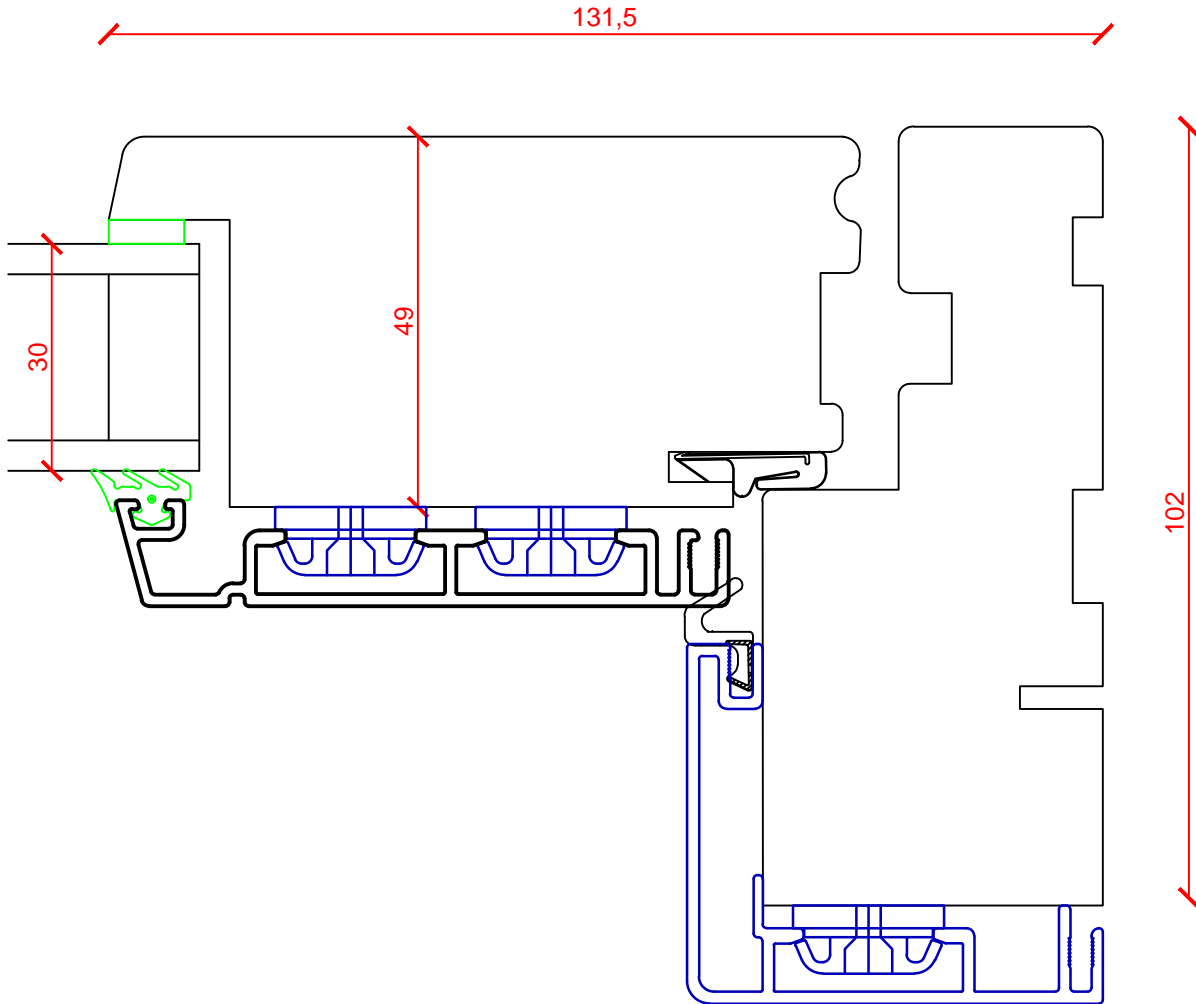

V24

	MODEL:	COto 48 Træ-alu med komposit / COto 48 composite alu/wood	
		Karm, dørramme, 45 mm, højre, softline-profil, indadgående	
		Frame 45mm, doorsash, RHS, INward opening, softline-profil	
REV: 17.02.2011/TA	REV:	TEGN / Drawing no:	MÅL / Scale:
REV: 15.01.2014/UK	REV:	<h1>Ø-V24I-KD45HSI</h1>	<h2>1:1</h2>
REV: 07.01.2016/UK	REV:		