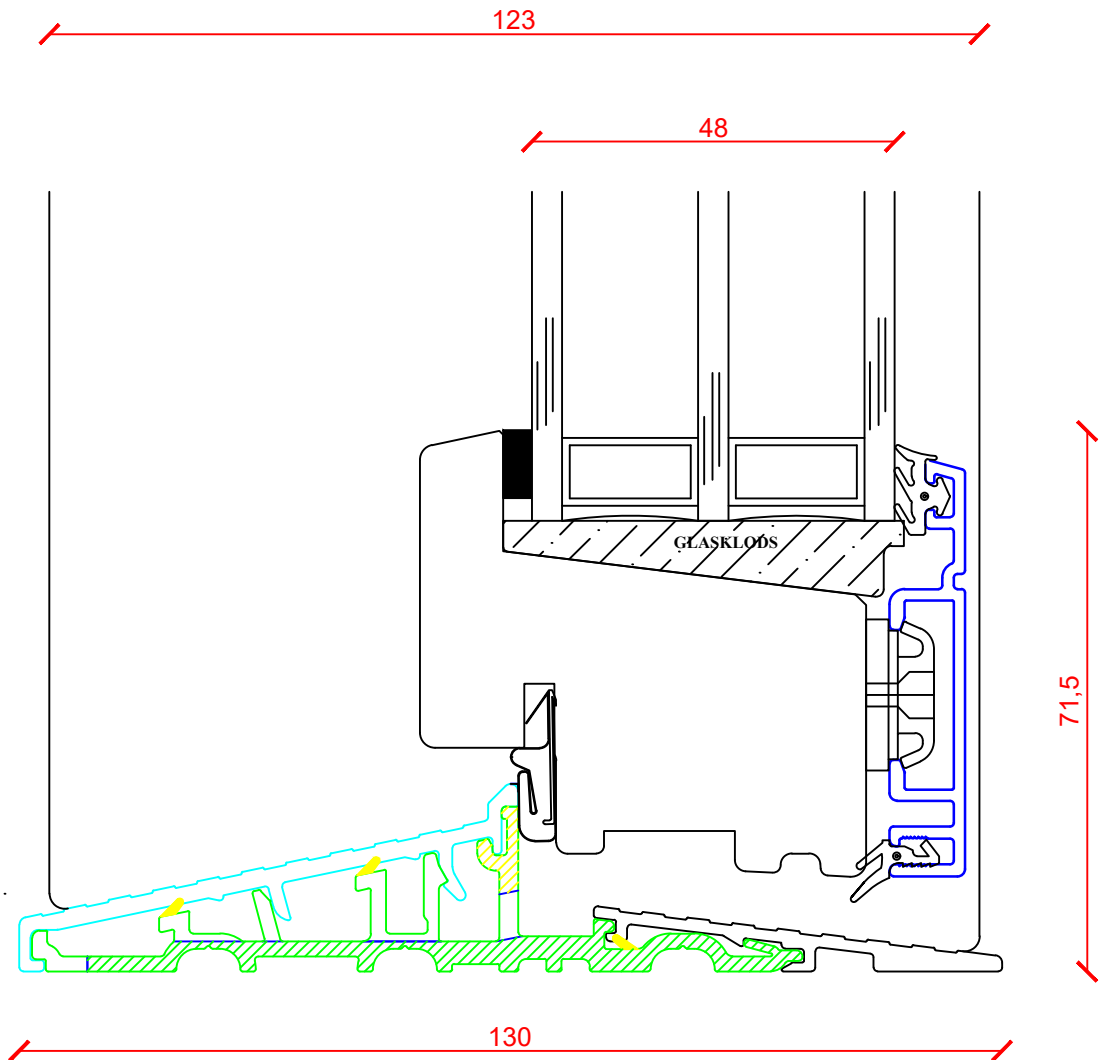

L22

MODEL:

COto ENERGY

Karm, vinduesdør, 45 mm, bundkarm, softline-profil udadgående

REV:01.09.2015/KB

REV:

TEGN / Drawing no:

W-L22-KF45BS-VD

MÅL / Scale:

1:1

REV:22.03.2017/UK

REV:

REV:11.01.2023/UK

REV: