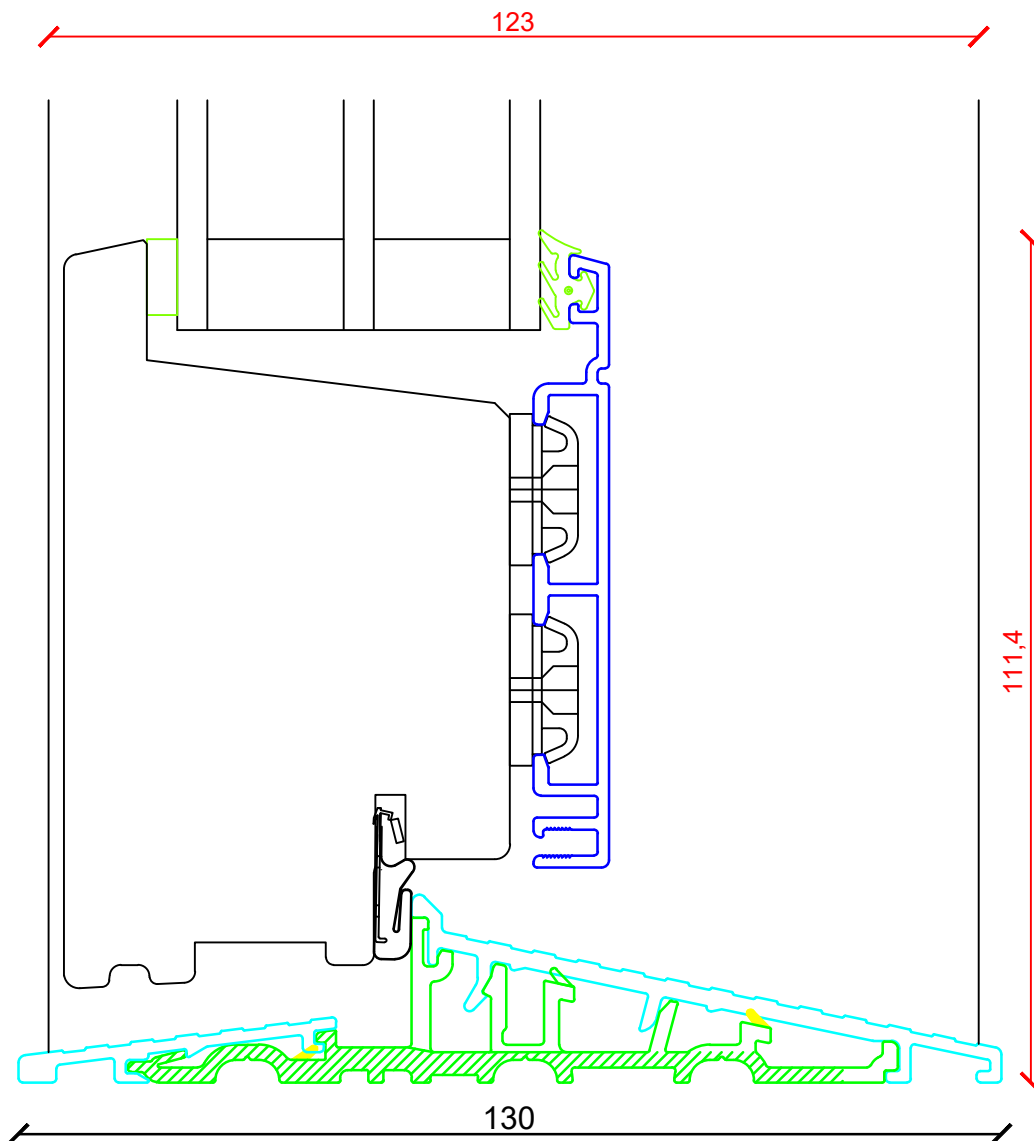

L22

MODEL:

COto Energy Træ-alu med komposit
Karm, dørramme, 25 mm, ALU-bundtrin, INdågående softline-profil
Alu-threshold 25mm, doorsash, BOTTOM, INward, softline

REV:04.09.2019/UK
REV:02.07.2020/RN
REV:20.01.2023/UK

REV:
REV:
REV:

TEGN / Drawing no:

W-L22I-KD25BSI

MÅL / Scale:

1:1