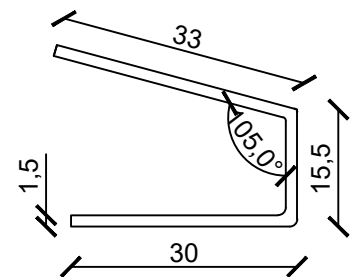

111,4

MAH. 104 x 22 mm.

1,5mm eloxeret alubuk

Ordre:
Serie:

	MODEL:	COto Energy Træ-alu med komposit Trin forhøjer under alutrín indadgående dør	
	REV:05.05.2022/UK	REV:	TEGN / Drawing no:
	REV:20.01.2023/UK	REV:	W-L22TFH
	REV:	REV:	