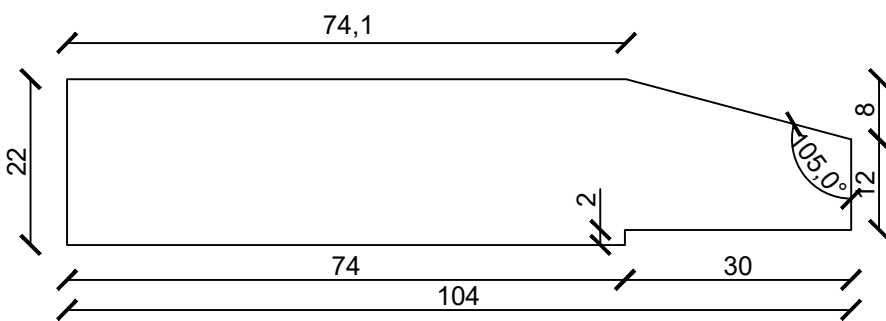

111,4

MAH. 104 x 22 mm.

1,5mm eloxeret alubuk

Ordre:
Serie:

	MODEL:	COto Energy Træ-alu med komposit Trin forhøjer under alutrín indadgående dør	
	REV:05.05.2022/UK	REV:	TEGN / Drawing no:
	REV:20.01.2023/UK	REV:	W-L22TFH
	REV:	REV:	