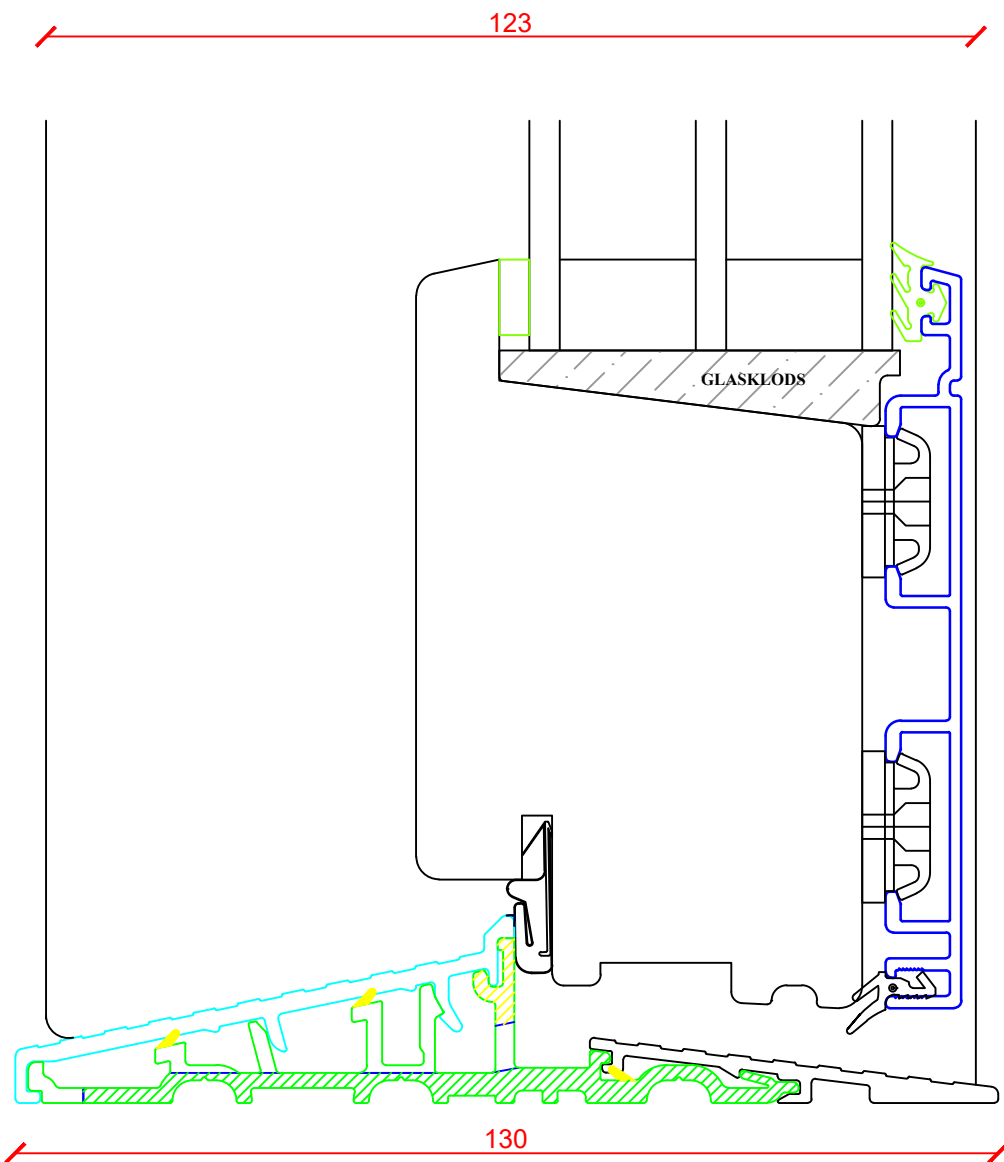

L22

MODEL:

COto ENERGY

Karm, dørramme, 25 mm, ALU-bundtrin, UDadgående softline-profil
Alu-threshold 25mm, doorsash, BOTTOM, OUTward, softline

REV:01.09.2015/KB	REV:
REV:11.05.2017/UK	REV:
REV:23.01.2023/UK	REV:

TEGN / Drawing no:

W-L22U-KD25BSU

MÅL / Scale:
1:1