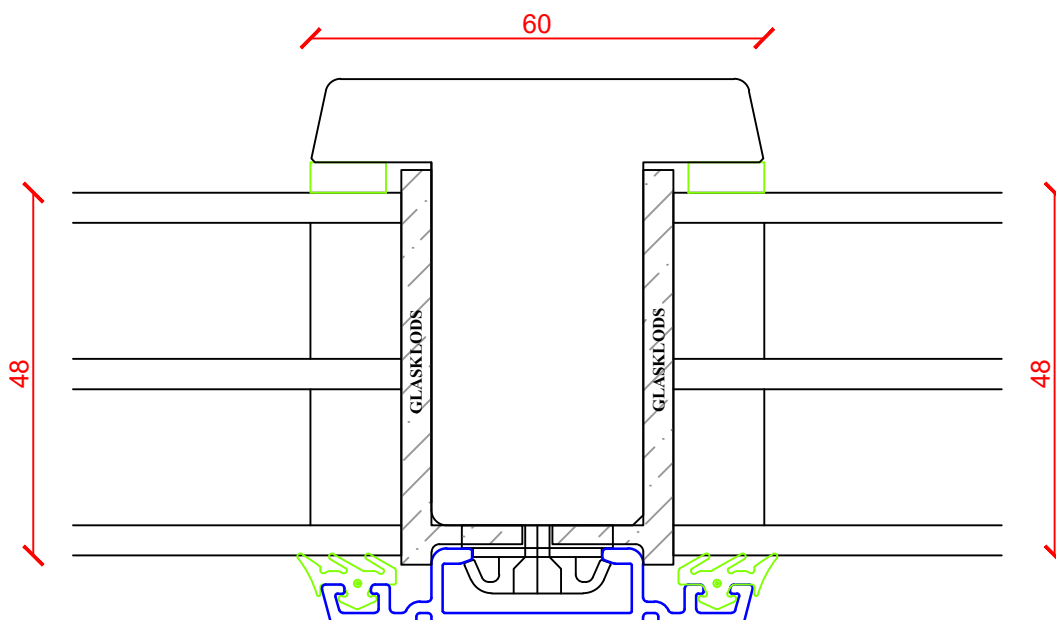

V23

MODEL:

COTO Energy
60 MM LODRET SPROSSE

REV:01.09.2015/KB

REV:

TEGN / Drawing no:

REV:22.03.2017/UK

REV:

REV:19.01.2023/UK

REV:

W-L24-S25LS

MÅL / Scale:

1:1