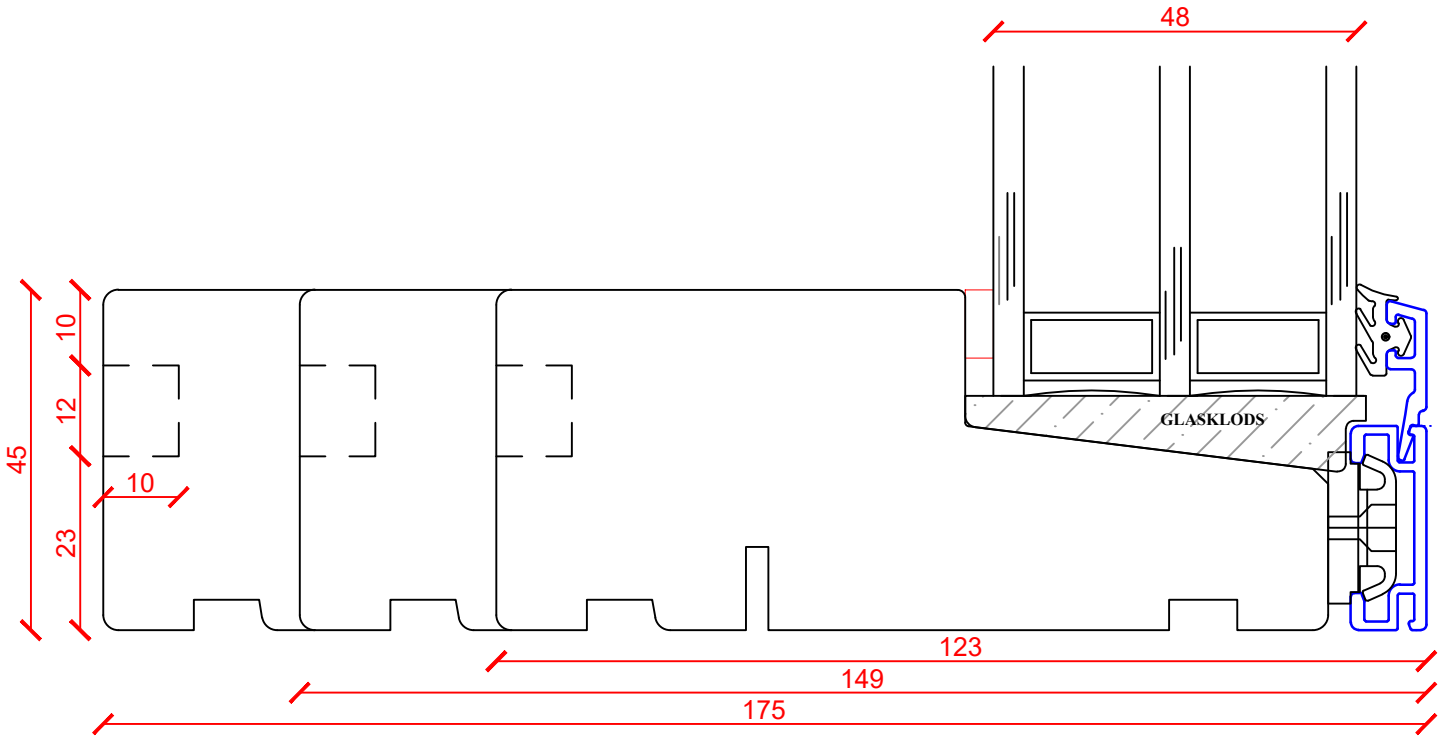

L3

	MODEL:		<b>W-L3-KF45BS</b>	MÅL / Scale: <b>1:1</b>
	COto ENERGY			
	Karm, fast glas, 45 mm, bundkarm, softline-profil			
	REV:01.09.2015/KB REV:22.03.2017/UK REV:19.01.2023/UK	REV: REV: REV:		