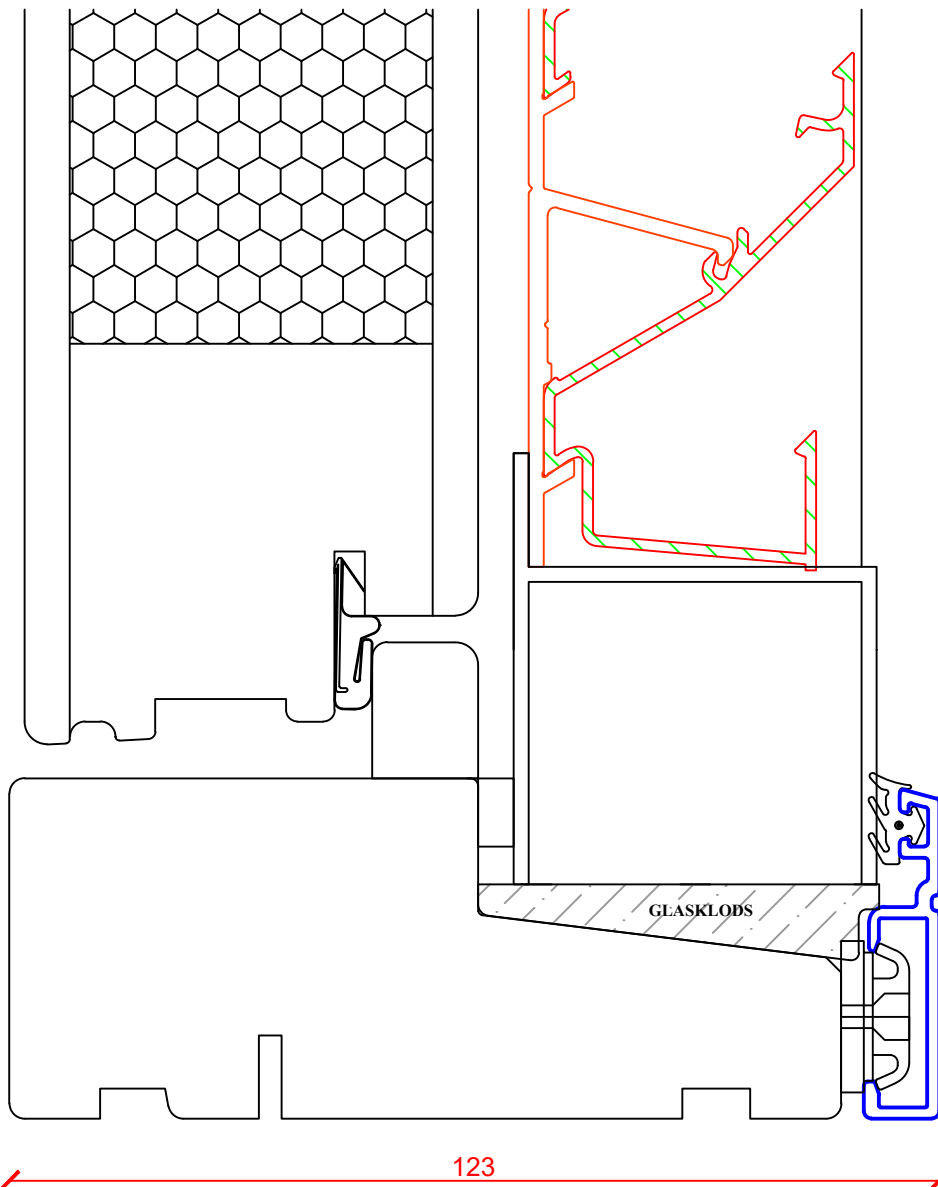

L9

123

MODEL:

**BUNDKARM SKODDE ELEMENT
MED INDADGÅENDE LÅGE**

REV:30.10.2019/UK

REV:

TEGN / Drawing no:

MÅL / Scale:

REV:20.01.2023/UK

REV:

W-L9-KR45BS-SKOD

1:1

REV:20.01.2023/UK

REV: