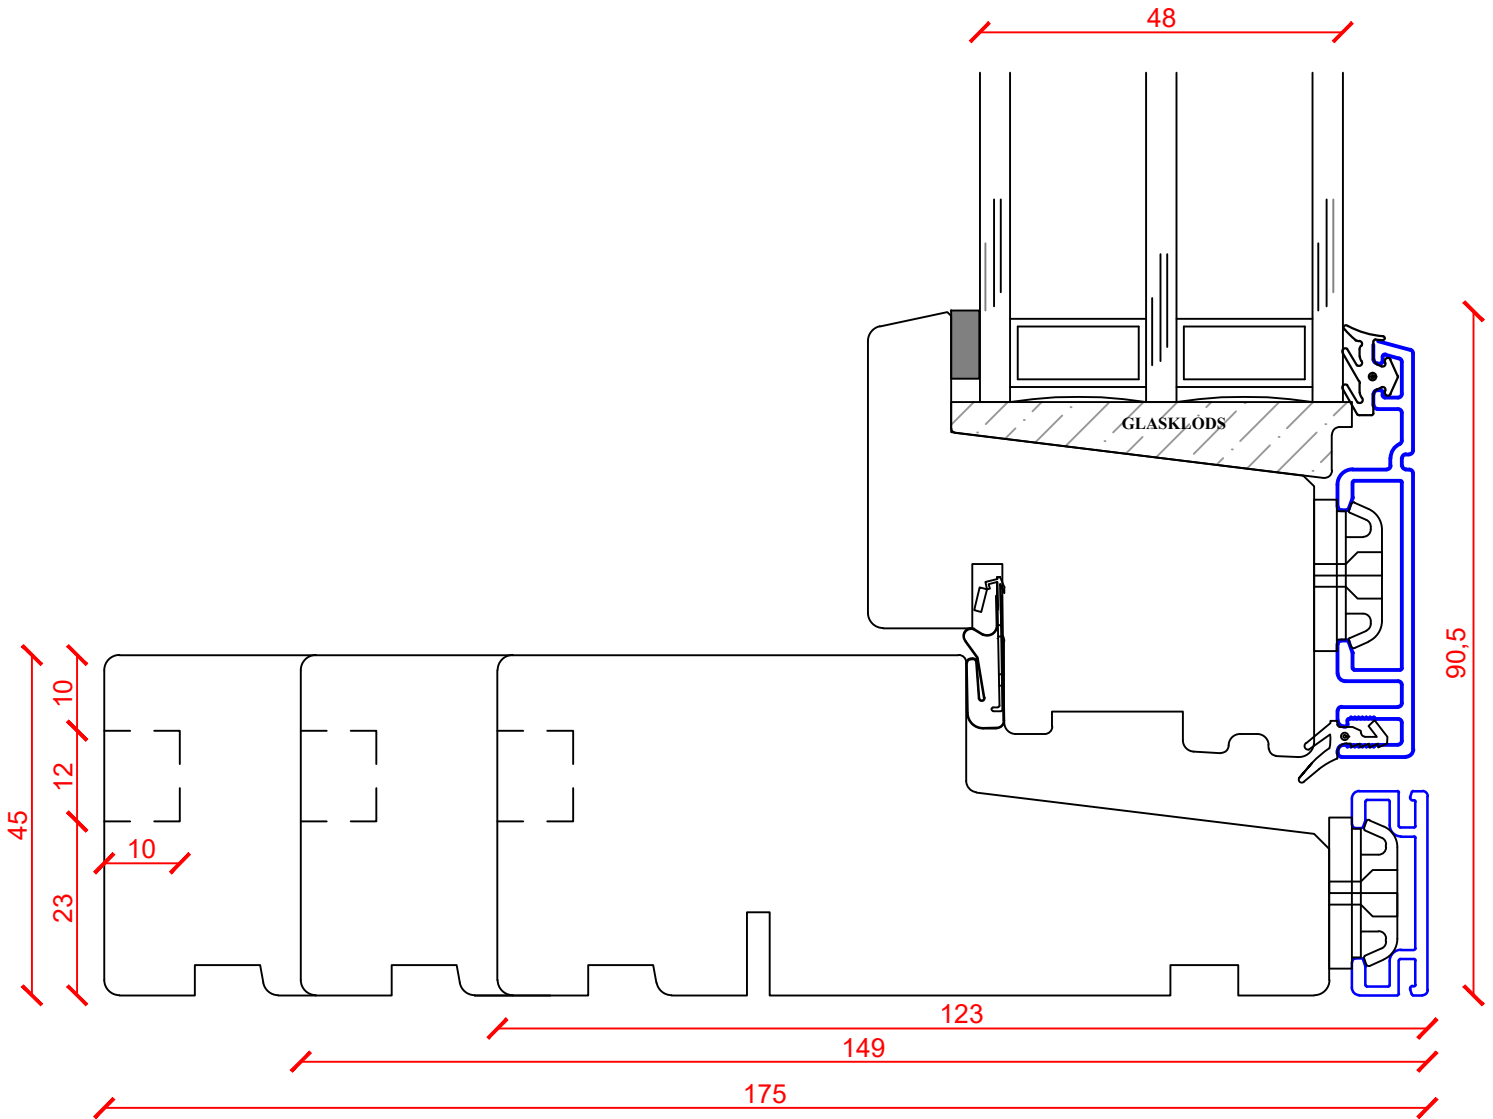

L9

MODEL:

**COto ENERGY**

Karm, vinduesramme, 45 mm, bundkarm, softline-profil

REV:01.09.2015/KB

REV:

TEGN / Drawing no:

REV:22.03.2017/UK

REV:

REV:19.01.2023/UK

REV:

**W-L9-KR45BS**

MÅL / Scale:

**1:1**