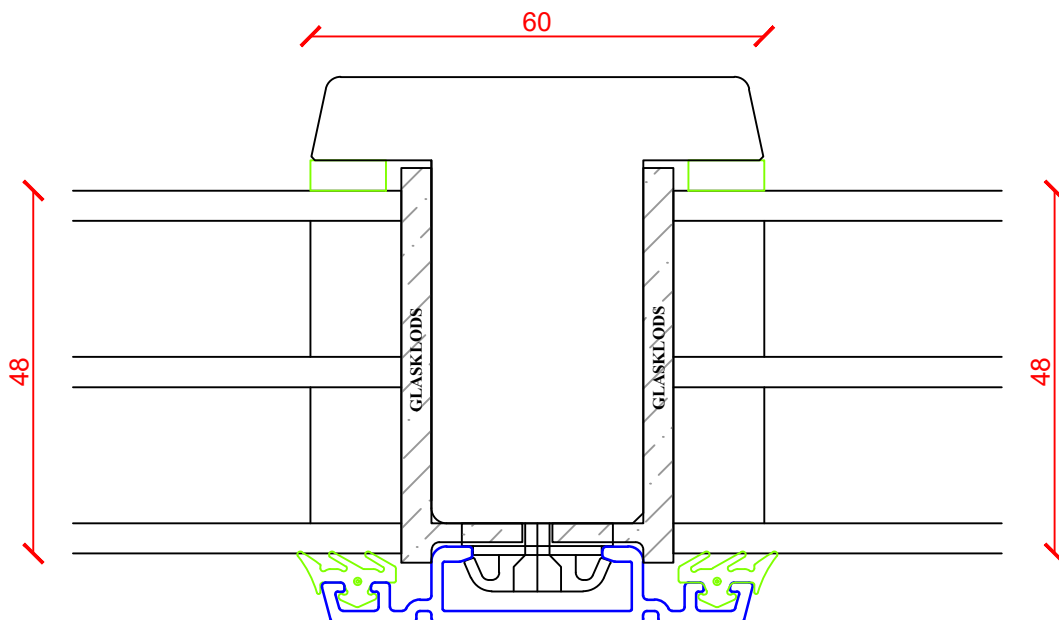

V23

MODEL:

COTO Energy
60 MM LODRET SPROSSE

REV:01.09.2015/KB

REV:

TEGN / Drawing no:

REV:22.03.2017/UK

REV:

REV:19.01.2023/UK

REV:

W-V23-S25LS

MÅL / Scale:

1:1