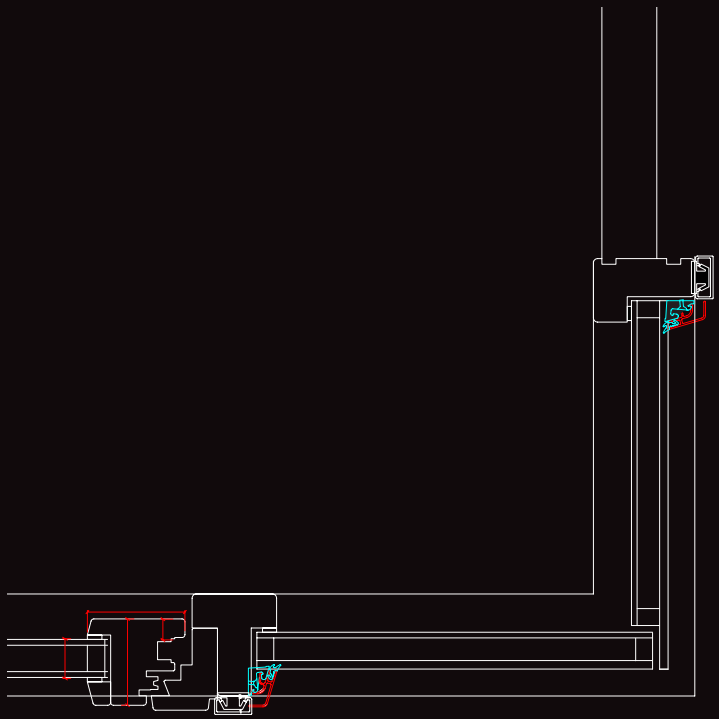

# GYLDENRISPARKEN

Amagerbrogade - der hvor hande­lsgaden er gledet over i spredt bebyggelse med tankstationer, villaer og butikker - ligger Gyldenrisparken.

Lejerbo har som bygherre iværksat et større renoveringsprojekt der indeholder facaderenovering, lejlighedssammenlægninger, implementering af ny integreret institution, plejecenter og plejeboliger samt en generel opgradering af samtlige udearealer til bebyggelsen.