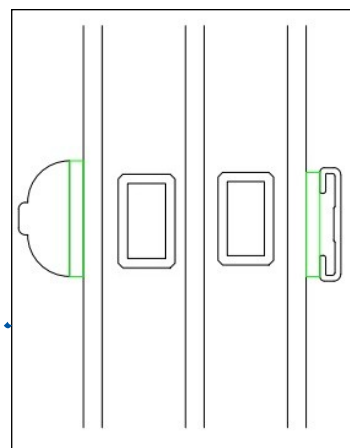

3-lags glas...