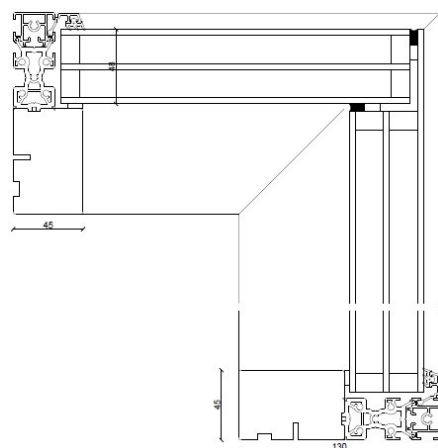

SAMMEN SKABER VI ANDERLEDES ARKITEKTUR