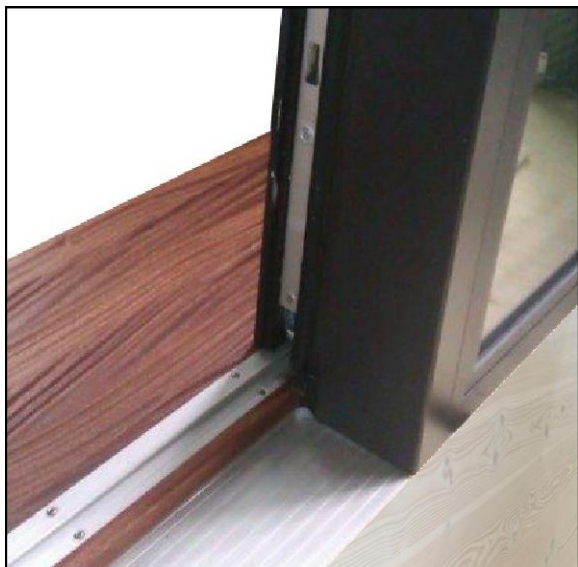

SPECIALLØSNINGER - GLASHJØRNER ... mere glas - mere lys

SAMMEN SKABER VI ANDERLEDES ARKITEKTUR

STEPRUDER/GLASHJØRNER FORSEGLET MED UV-BESTANDIG SILICONE FOR OPTIMAL HOLDBARHED. GLASHJØRNERNE GIVER ET UNIKT LYSINDFALD OG EKSTRA PLADS I BOLIGEN.

KONTAKT OS FOR YDERLIGERE OPLYSNINGER

SPECIALLØSNINGER - INDBYGNINGSELEMENTER

VALGFRI KARMBYBDE - FLEKSIBEL LØSNING

... undgå indvendig lysning

Snittegning - fast glas og kertokarm

VORES VINDUER KAN LEVERES MED VALGFRI KARMDYBDE. HERVED OPNÅS INDVENDIG FÆRDIGØRELSE SAMTIDIG MED VINDUESMONTAGEN. ET ALTERNATIV TIL INDVENDIGE LYSNINGER OG STANDARD KARMDYBDE.