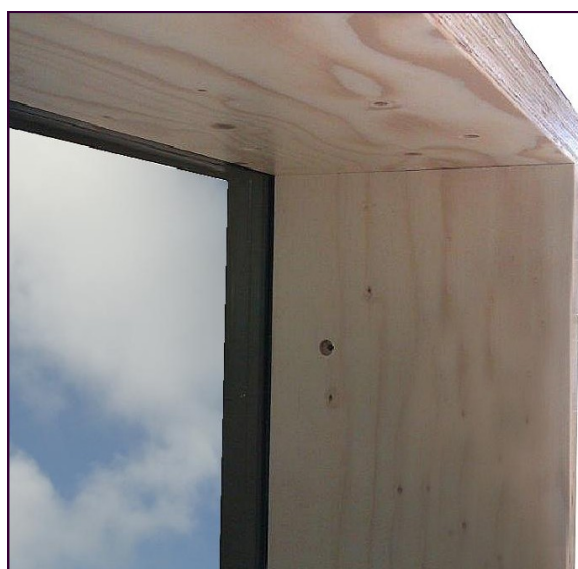

SPECIALLØSNINGER - GLASHJØRNER ... mere glas - mere lys

SAMMEN SKABER VI ANDERLEDES ARKITEKTUR

STEPRUDER/GLASHJØRNER FORSEGLET MED UV-BESTANDIG SILICONE FOR OPTIMAL HOLDBARHED. GLASHJØRNERNE GIVER ET UNIKT LYSINDFALD OG EKSTRA PLADS I BOLIGEN.

KONTAKT OS FOR YDERLIGERE OPLYSNINGER

SPECIALLØSNINGER - INDBYGNINGSELEMENTER

VALGFRI KARMBYBDE - FLEKSIBEL LØSNING

... undgå indvendig lysning

Snittegning - fast glas og kertokarm

VORES VINDUER KAN LEVERES MED VALGFRI KARMDYBDE. HERVED OPNÅS INDVENDIG FÆRDIGØRELSE SAMTIDIG MED VINDUESMONTAGEN. ET ALTERNATIV TIL INDVENDIGE LYSNINGER OG STANDARD KARMDYBDE.