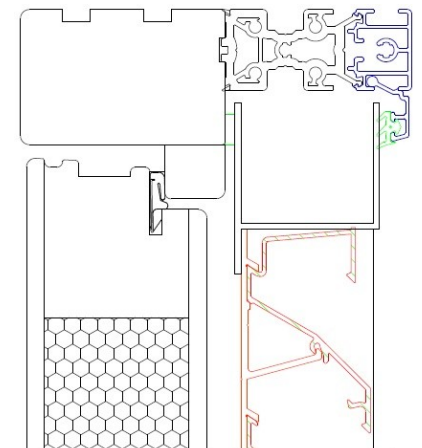

SKODDER OG GLAS I ET ELEMENT

SKODDER YDERST OG INSEKTNET INDERST SIKRER PROBLEMFRI NATURLIG UDLUFTNING TIL GAVN FOR INDEKLIMAET. HER VIST I ALUMINIUM OG JATOBA OG EG.

KONTAKT OS FOR YDERLIGERE OPLYSNINGER