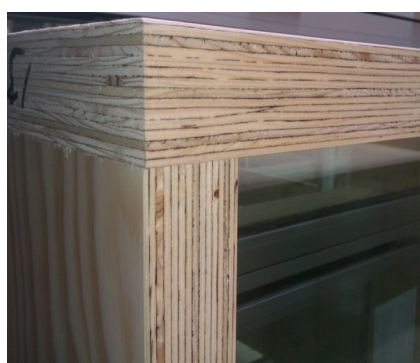

KONTAKT OS FOR YDERLIGERE OPLYSNINGER

SPECIALLØSNINGER - INDBYGNINGSELEMENTER

VALGFRI KARMBYBDE - FLEKSIBEL LØSNING

... undgå indvendig lysning

Snittegning - fast glas og kertokarm

VORES VINDUER KAN LEVERES MED VALGFRI KARMDYBDE. HERVED OPNÅS INDVENDIG FÆRDIGØRELSE SAMTIDIG MED VINDUESMONTAGEN. ET ALTERNATIV TIL INDVENDIGE LYSNINGER OG STANDARD KARMDYBDE.