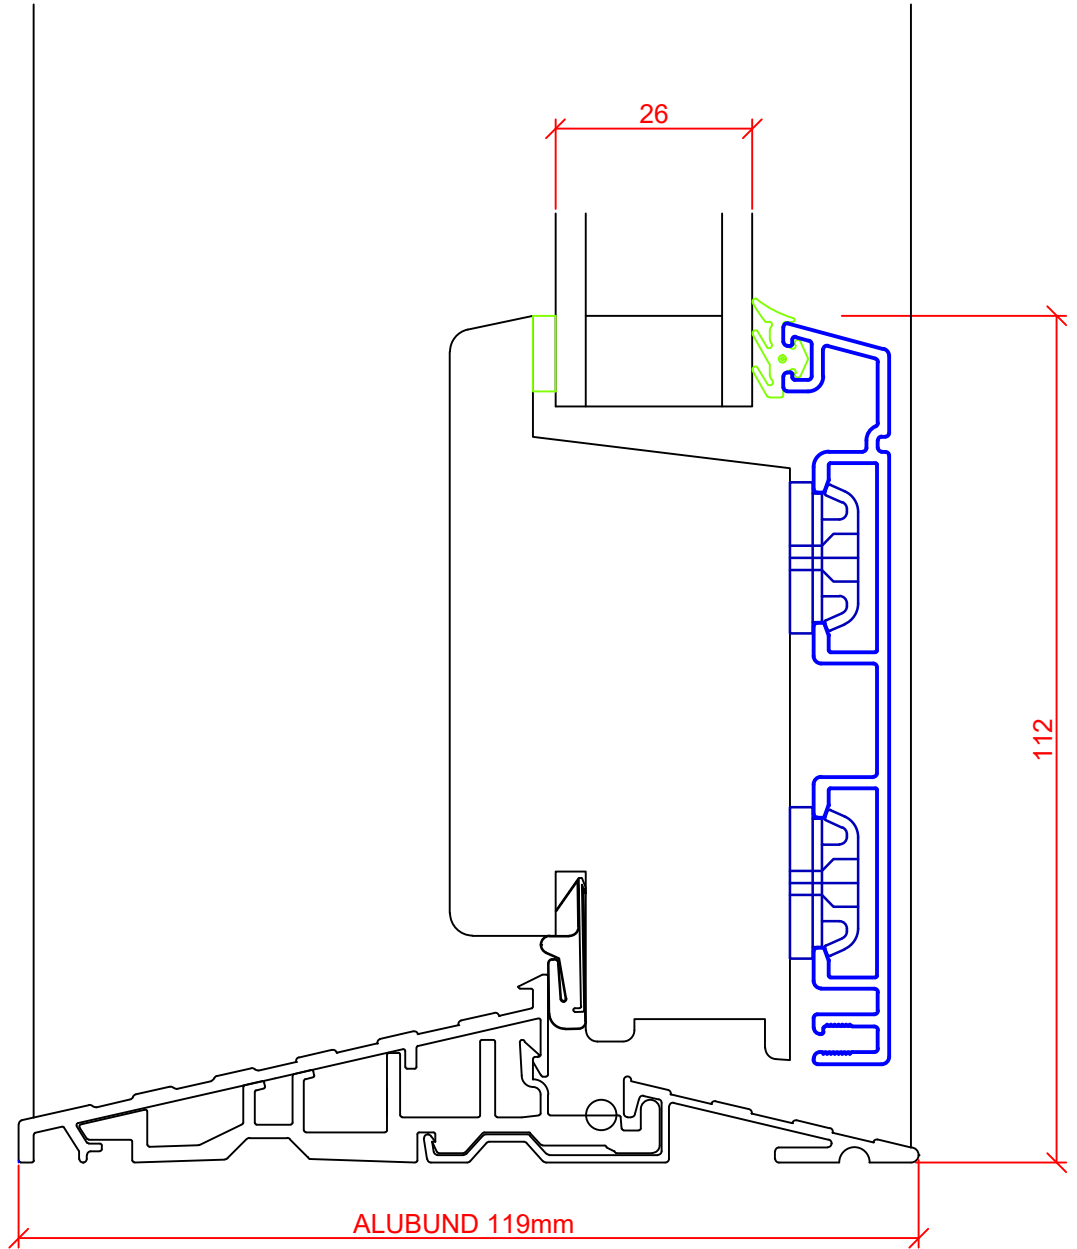

L22

	MODEL:		<b>I-L22U-KD25BSU</b>	MÅL / Scale: <b>1:1</b>
	C0to26 Træ-alu			
	Karm, dørramme, 25 mm, ALU-bundtrin, UDadgående softline-profil			
	Alu-threshold 25mm, doorsash, BOTTOM, OUTward, softline			
REV:23.01.2018/UK	REV:	TEGN / Drawing no:		
REV:	REV:			
REV:	REV:			