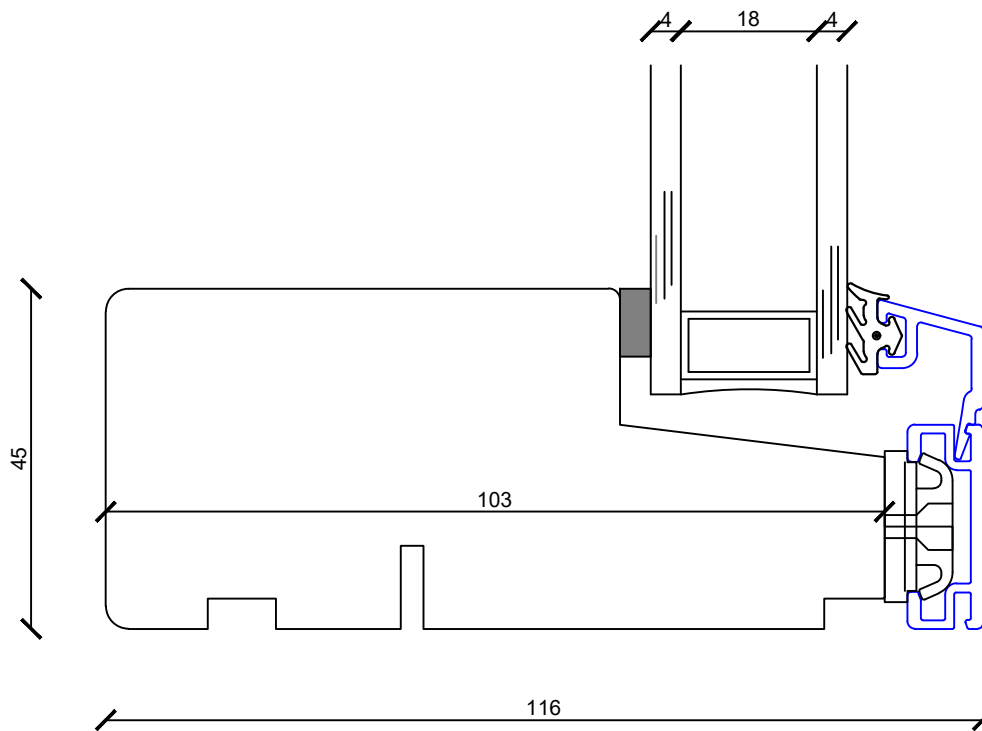

L3

	MODEL:		<b>I-L3-KF45BS</b>	MÅL / Scale: <b>1:1</b>
	C0to26 Træ-alu			
	Karm, fast glas, 45 mm, bundkarm, softline-profil			
	REV:23.01.2018/UK	REV:		
REV:	REV:			
REV:	REV:			