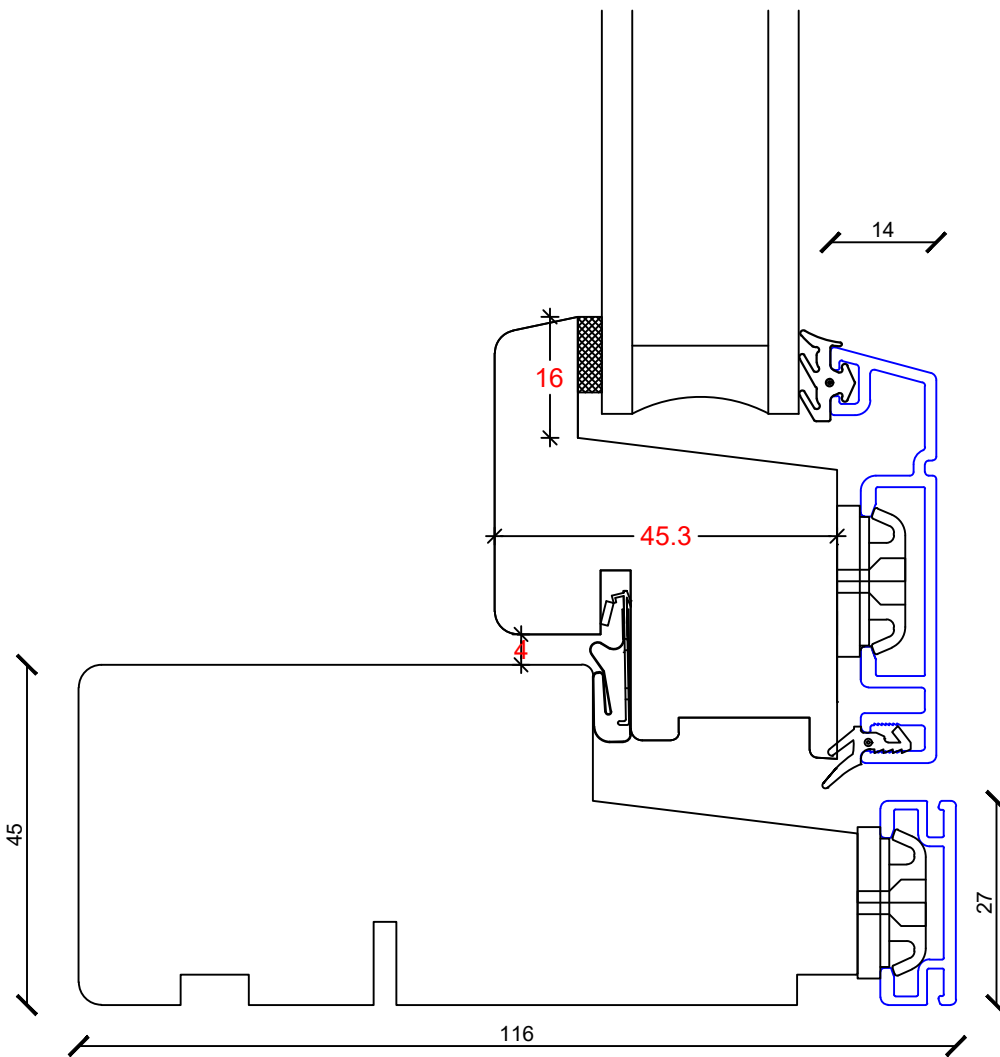

4 18 *4*

	MODEL: COto26 Træ-alu med komposit Karm, vinduesramme, 45 mm, bundkarm, softline-profil	
	REV:23.01.2018/UK	TEGN / Drawing no: I-L9-KR45BS
	REV: REV: REV:	MAL / Scale: 1:1