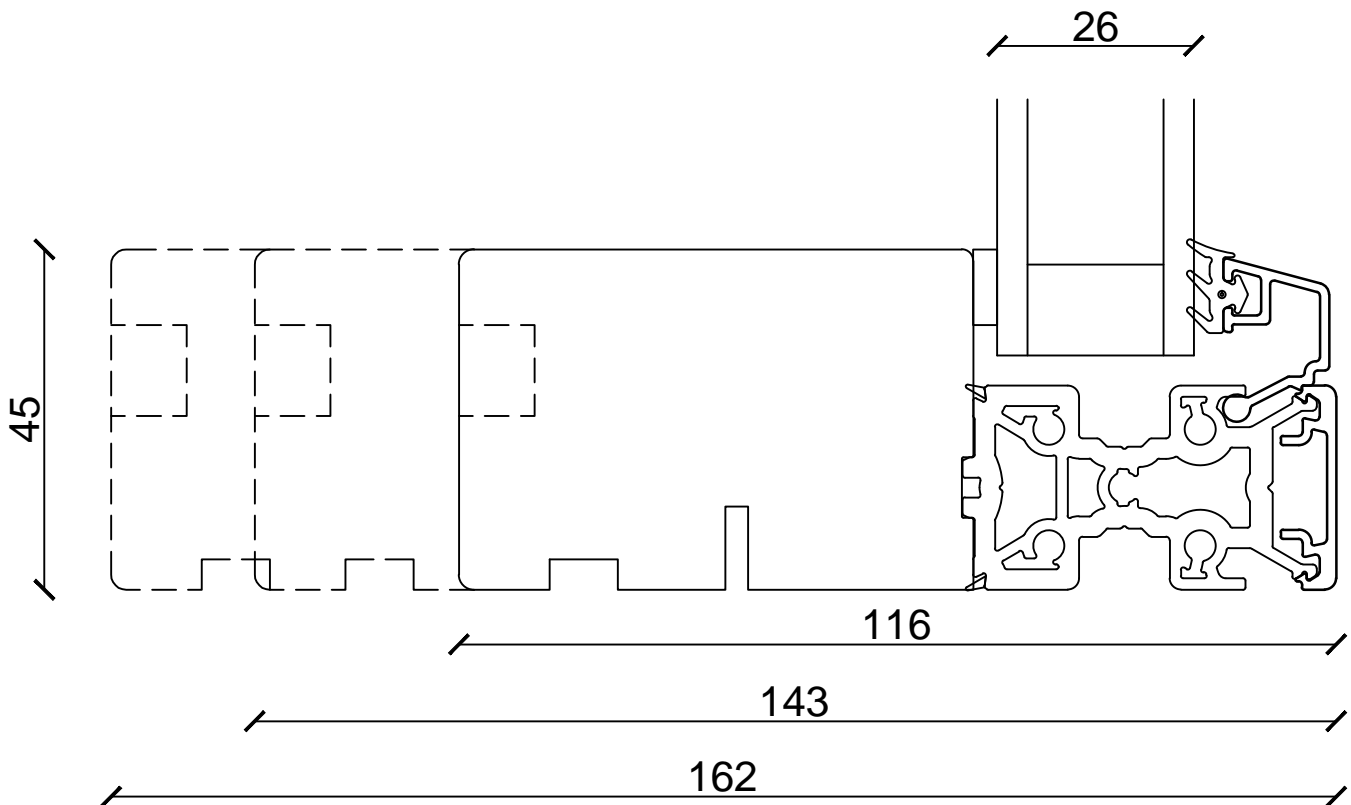

L3

 KRONE VINDUER	MODEL:	COto 48 Træ-alu med komposit / COto 48 composite alu/wood	
		Karm, fast glas, 45 mm, bundkarm, softline-profil	
	REV: 17.02.2011/TA	REV:	TEGN / Drawing no:
	REV: 15.01.2014/UK	REV:	Ø-L3-KF45BS
REV:	REV:		MÅL / Scale: 1:1