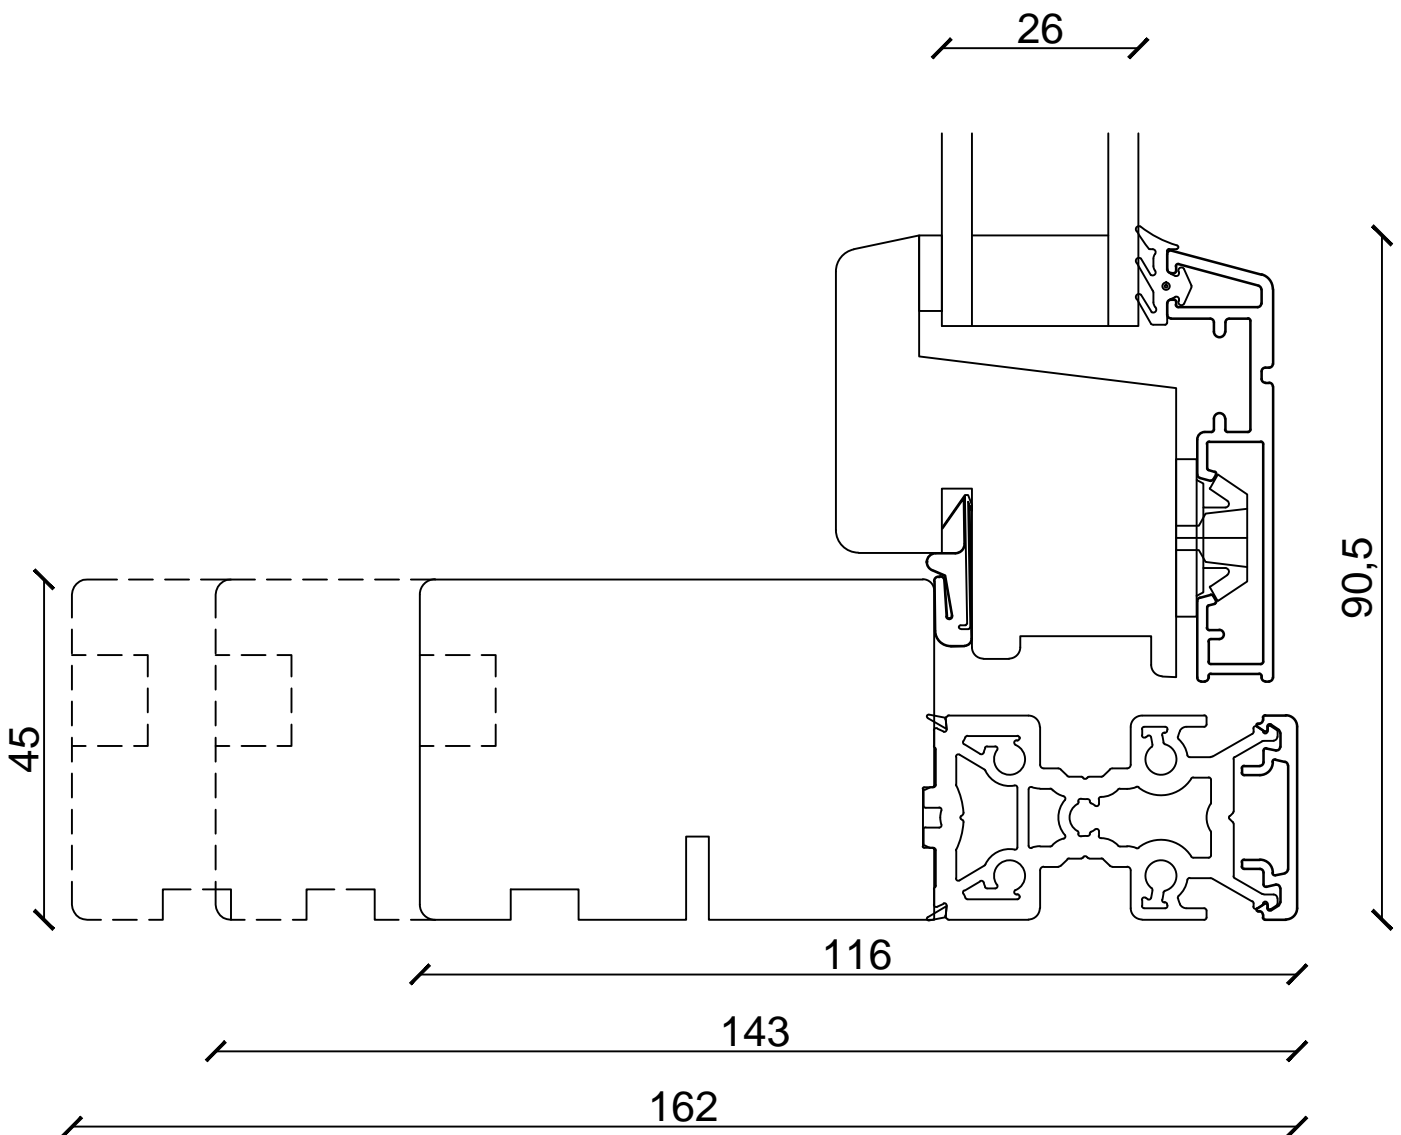

L9

MODEL:

COto 48 Træ-alu med komposit / COto 48 composite alu/wood  
Karm, vinduesramme, 45 mm, bundkarm, softline-profil

REV: 17.02.2011/TA

REV:

TEGN / Drawing no:

Ø-L9-KR45BS

MÅL / Scale:

1:1

REV: 15.01.2014/UK

REV:

REV:

REV: