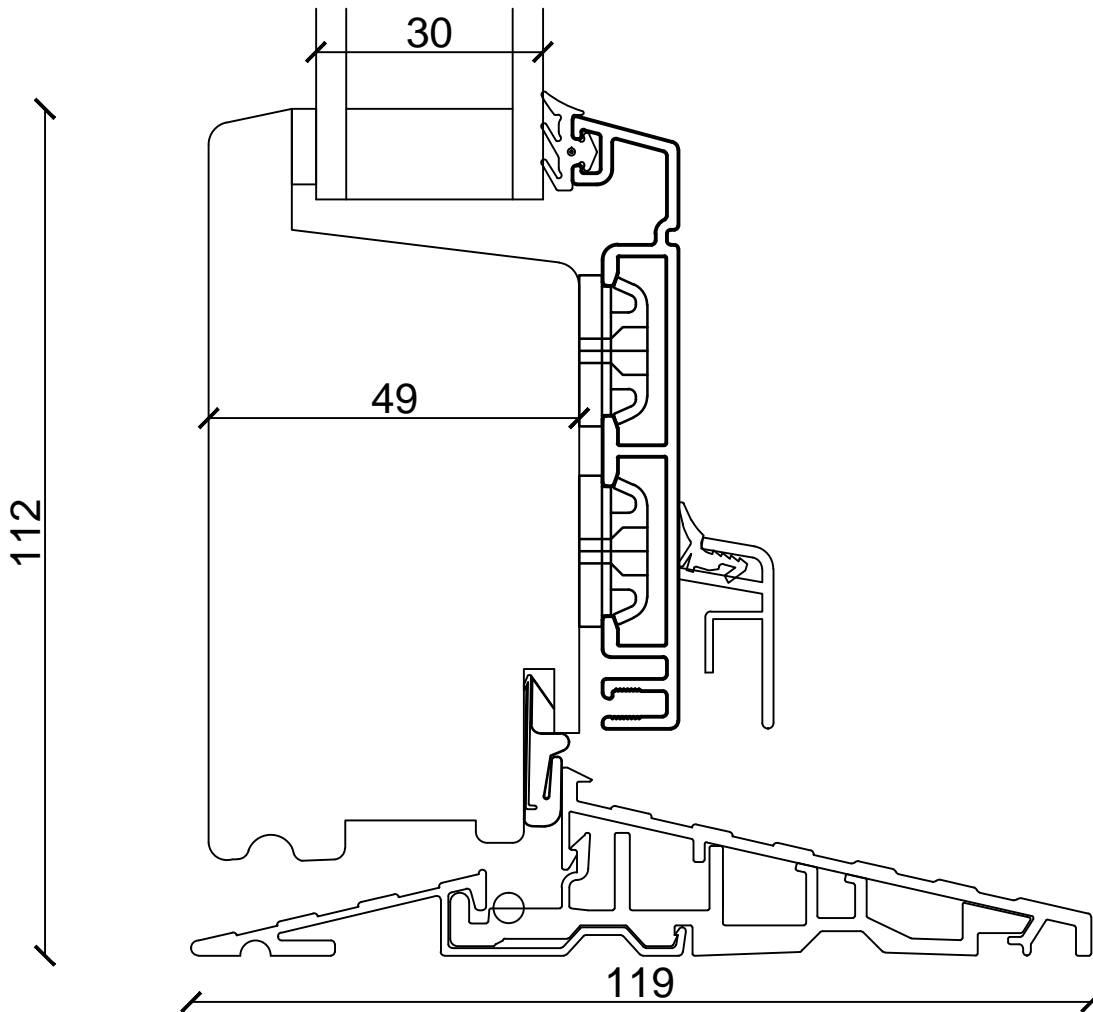

L22

MODEL:  
**COto 48 Træ-alu med komposit / COto 48 composite alu/wood**  
 Karm, dørramme, 25 mm, ALU-bundtrin, INDadgående softline-profil  
 Alu-threshold 25mm, doorsash, BOTTOM, INward, softline

REV:25.11.2011/TA	REV:
REV:15.01.2014/UK	REV:
REV:	REV:

TEGN / Drawing no:  
**Ø-L22I-KD25BSI**

MÅL / Scale:  
**1:1**