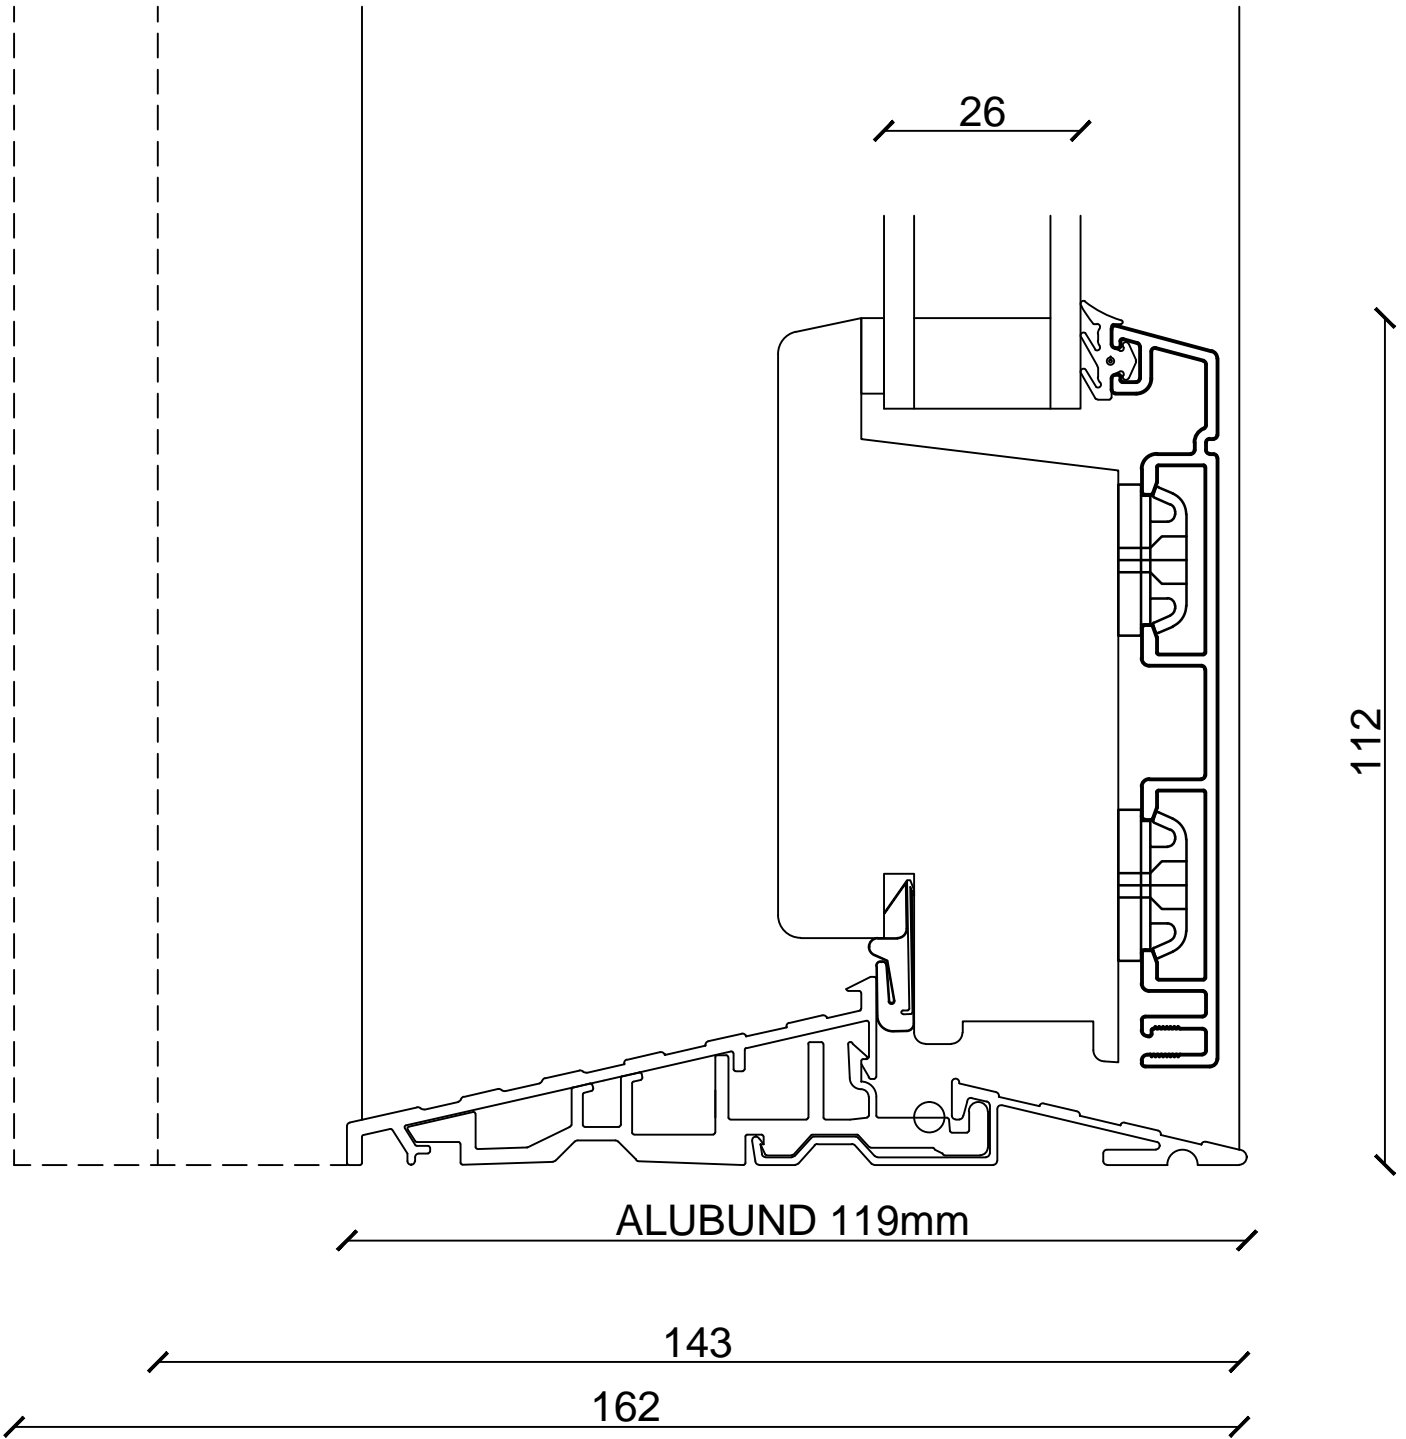

L22

MODEL:  
 C0to 48 Træ-alu med komposit / C0to 48 composite alu/wood  
 Karm, dørramme, 25 mm, ALU-bundtrin, Udadgående softline-profil  
 Alu-threshold 25mm, doorsash, BOTTOM, OUTward, softline

REV: 17.02.2011/TA	REV:	TEGN / Drawing no:
REV: 15.01.2014/UK	REV:	
REV:	REV:	

**Ø-L22U-KD25BSU**

MAL / Scale:  
**1:1**