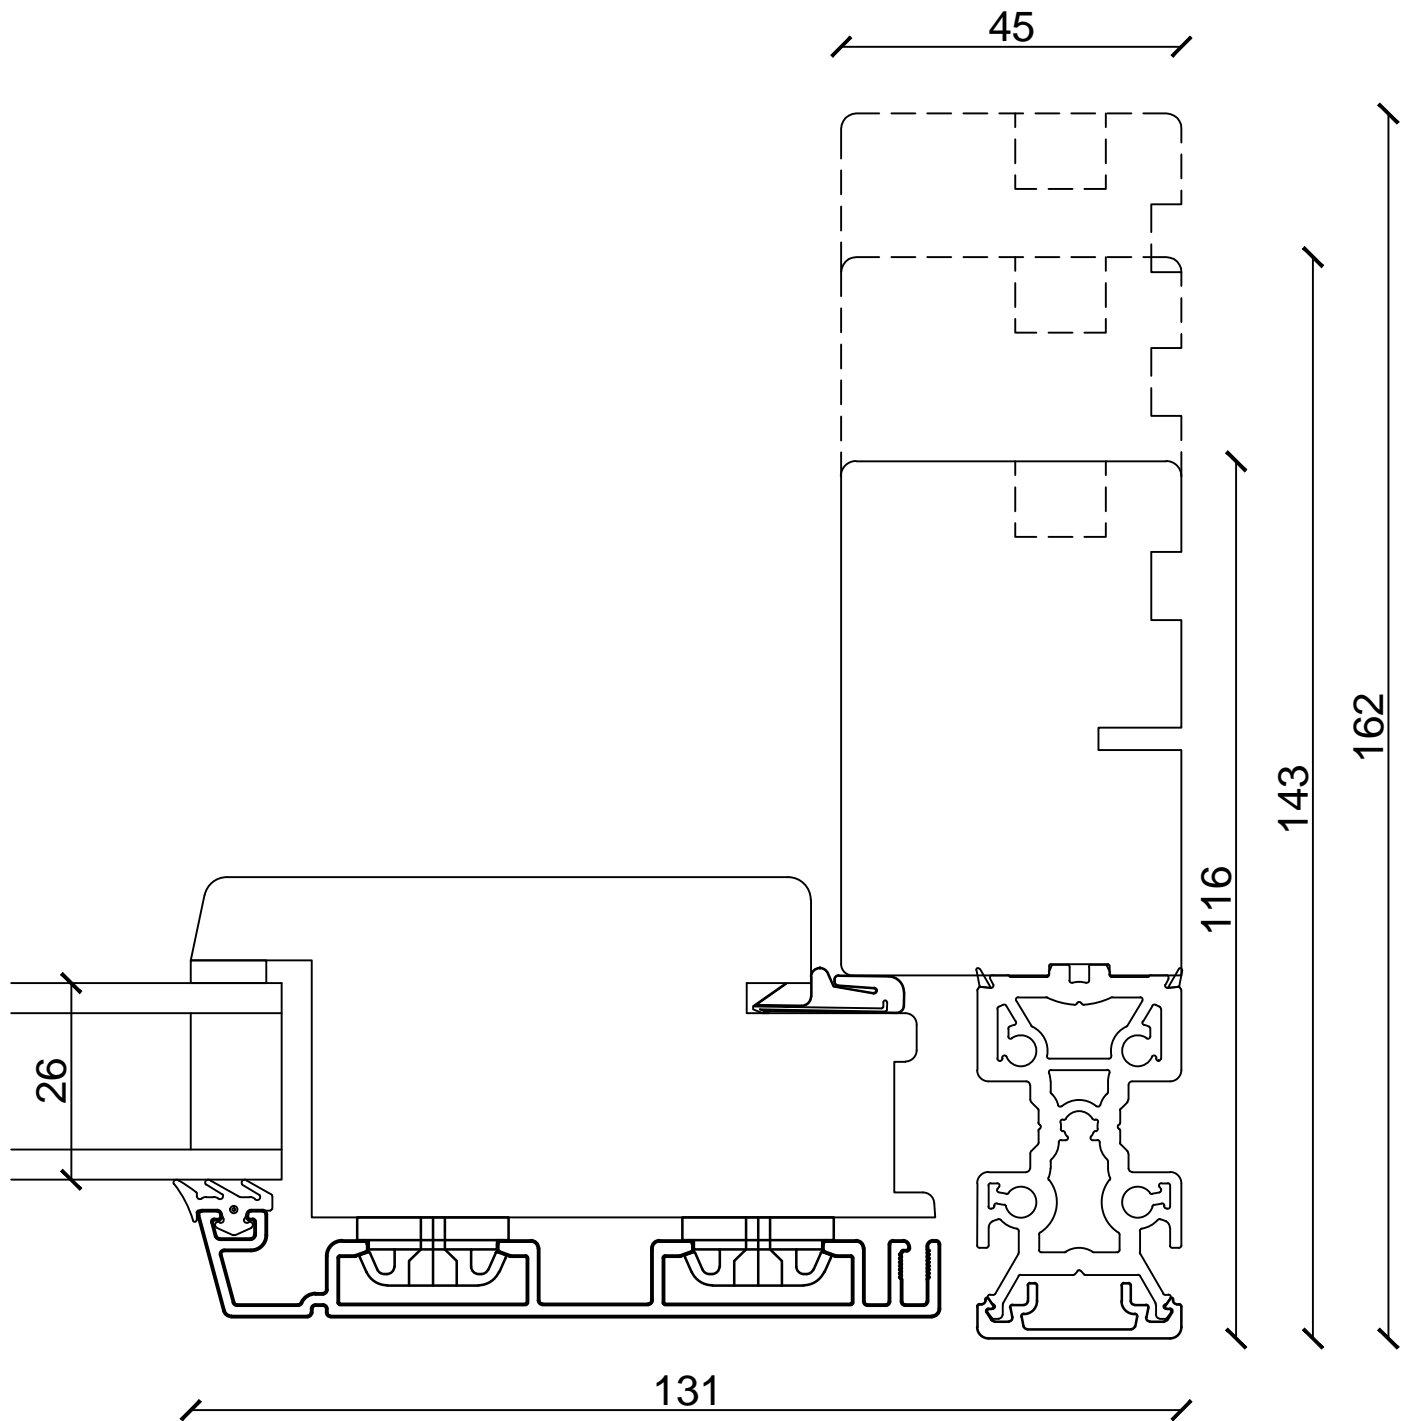

V24

 <p><b>KRONE</b> VINDUER</p>	MODEL:	COto 48 Træ-alu med komposit / COto 48 composite alu/wood	
		Karm, dørramme, 45 mm, højre, softline-profil, udadgående	
		Frame 45mm, doorsash, RHS, OUTward opening, softline-profil	
REV: 17.02.2011/TA	REV:	TEGN / Drawing no:	MÅL / Scale:
REV: 15.01.2014/UK	REV:	<h1>Ø-V24U-KD45HSU</h1>	<h2>1:1</h2>
REV:	REV:		