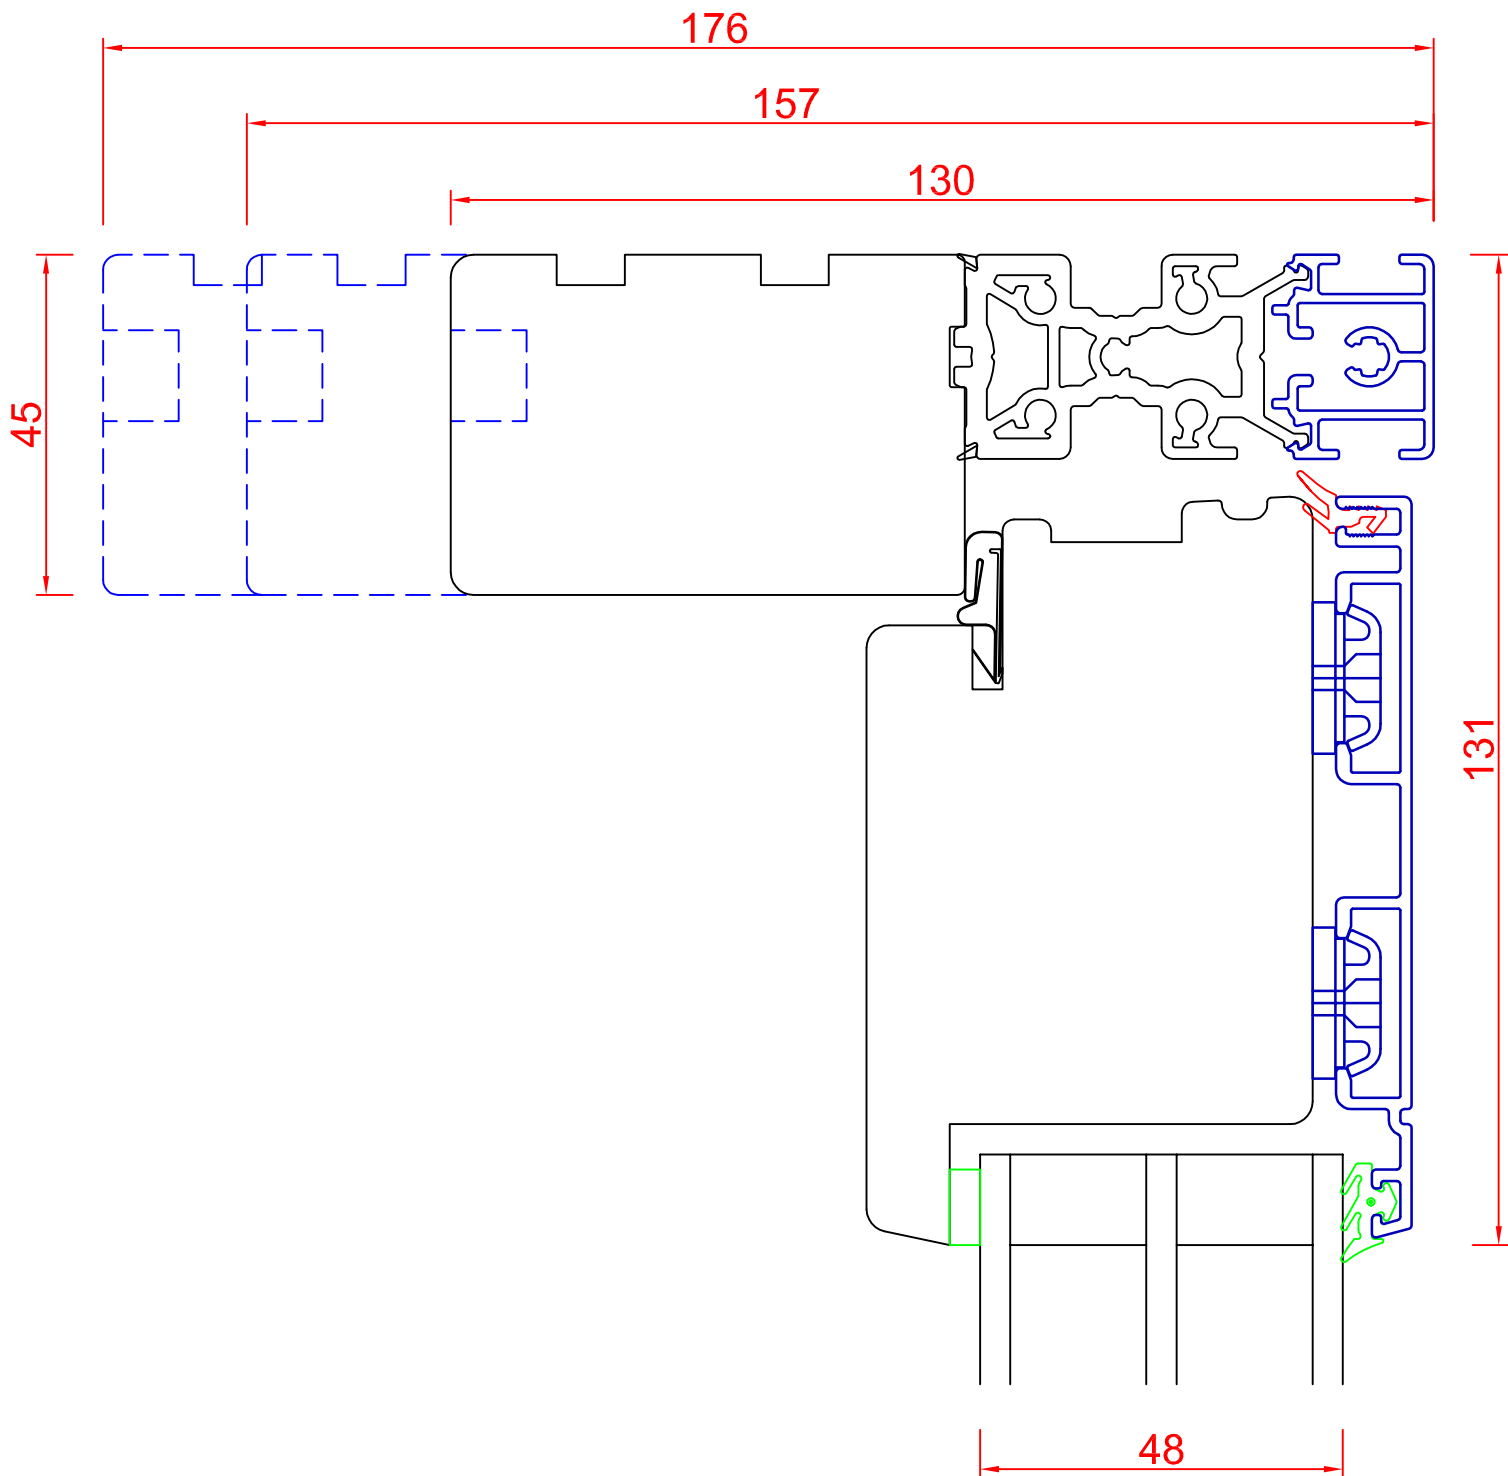

L20

	MODEL:	COto 62 Træ-alu med komposit / COto 62 composite alu/wood	
		Karm, dørramme, 45 mm, overkarm, softline-profil, udadgående	
		Frame 45mm, doorsash, TOP, OUTward opening, softline-profil	
REV: 25.11.2011/TA	REV:	TEGN / Drawing no:	MÅL / Scale:
REV:	REV:	L20U / QKD45OSU	1:1
REV:	REV:		