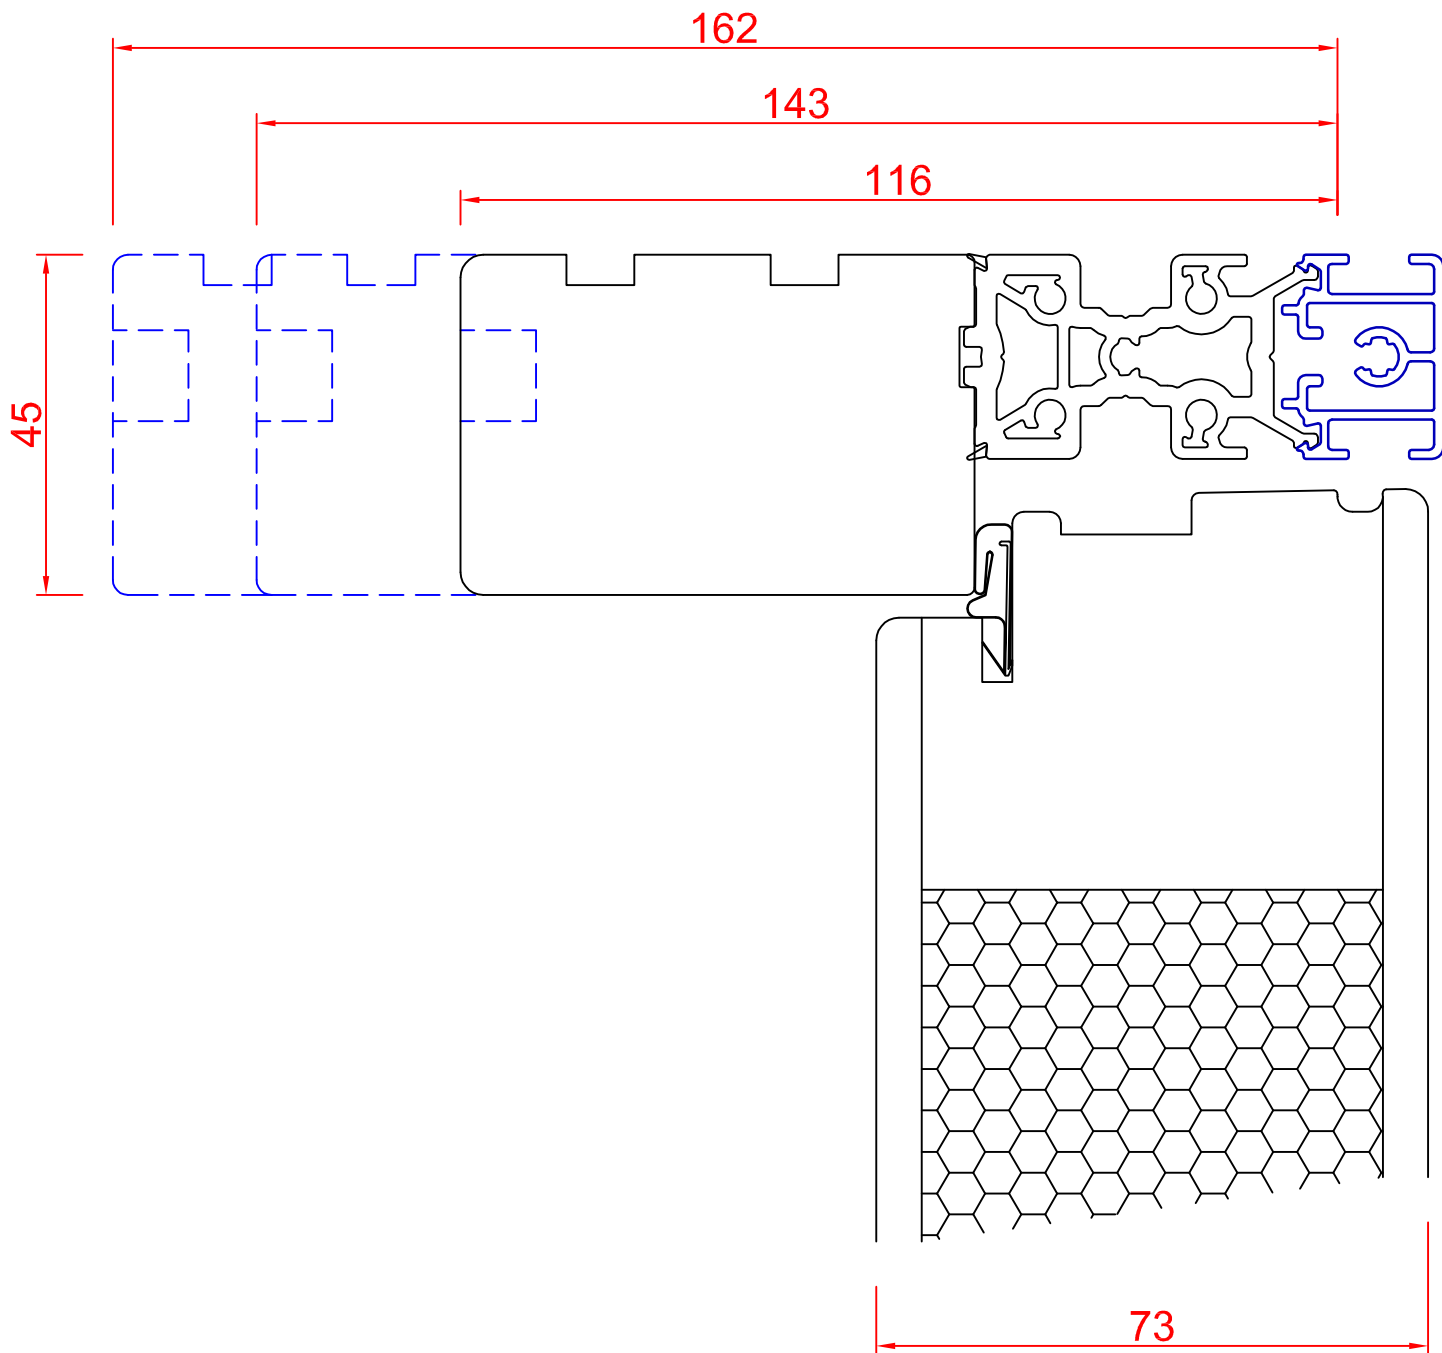

L20

	MODEL:	COto 62 Træ-alu med komposit / COto 62 composite alu/wood	
		Karm, pladedør, 45 mm, overkarm, softline-profil, udadgående	
		Frame 45mm, plankdoor, TOP, OUTward opening, softline-profil	
REV: 25.11.2011/TA	REV:	TEGN / Drawing no:	MÅL / Scale:
REV:	REV:	<b>L20U / QKP45OSU</b>	<b>1:1</b>
REV:	REV:		