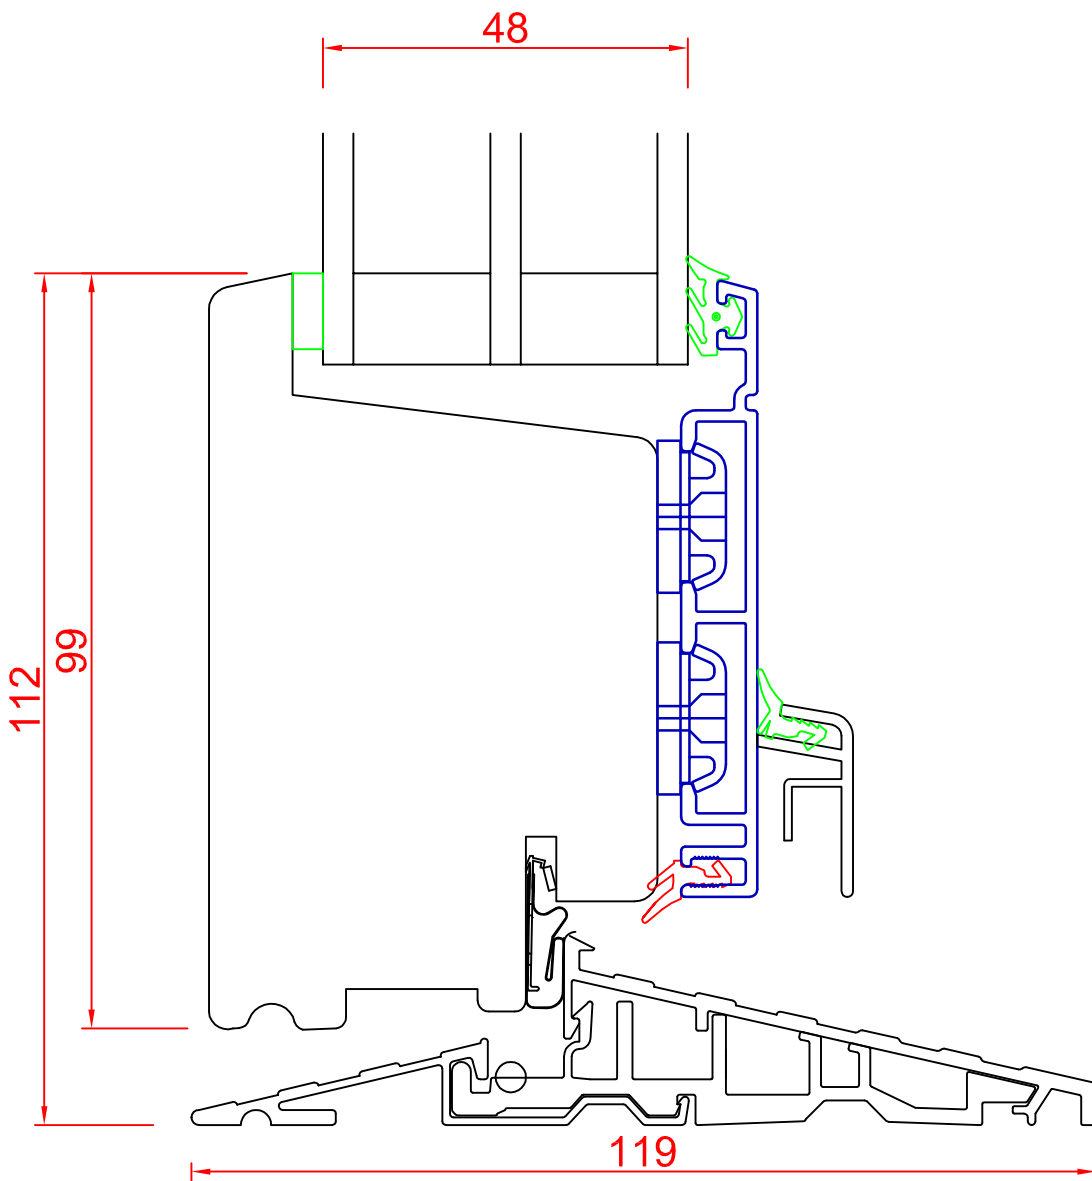

L22

MODEL:

COto 62 Træ-alu med komposit / COto 62 composite alu/wood
 Karm, dørramme, 25 mm, ALU-bundtrin, INdådgående softline-profil
 Alu-threshold 25mm, doorsash, BOTTOM, INward, softline

REV:25.11.2011/TA

REV:

TEGN / Drawing no:

L221 / QKD25BSI

MÅL / Scale:

1:1