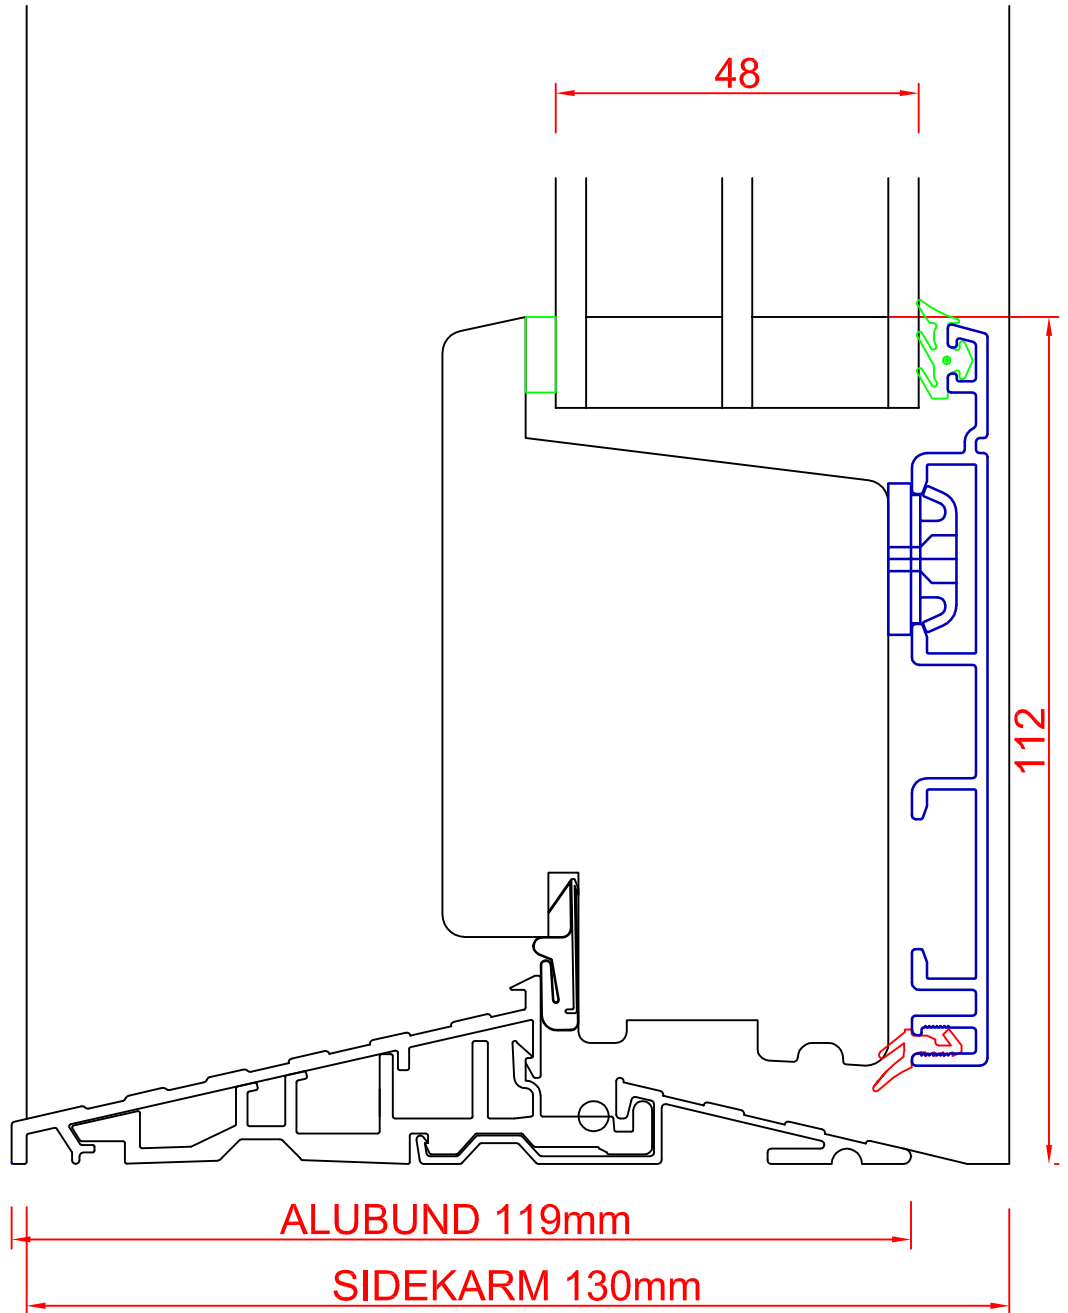

L22

	MODEL:		L22U / QKD25BSU	MÅL / Scale: 1:1
	COto 62 Træ-alu med komposit / COto 62 composite alu/wood Karm, dørramme, 25 mm, ALU-bundtrin, UDadgående softline-profil Alu-threshold 25mm, doorsash, BOTTOM, OUTward, softline			
	REV: 25.11.2011/TA REV: REV:	REV: REV: REV:		