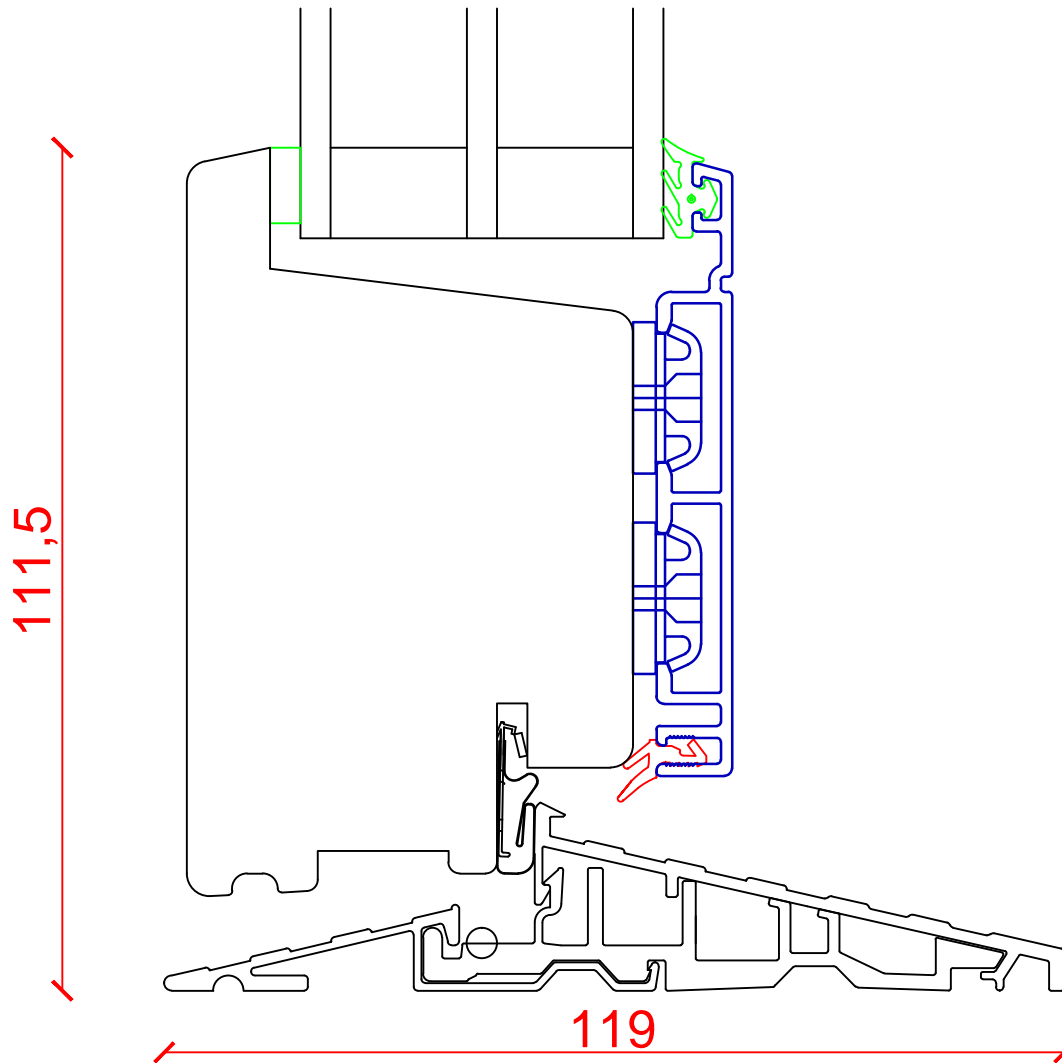

L22

MODEL:

COto 62 Træ-alu med komposit / COto 62 composite alu/wood
 Karm, dørramme, 25 mm, ALU-bundtrin, INdågående softline-profil
 Alu-threshold 25mm, doorsash, BOTTOM, INward, softline

REV:25.11.2011/TA

REV:

TEGN / Drawing no:

MÅL / Scale:

REV:16.01.2014/UK

REV:

Q-L22I-KD25BSI

1:1

REV:19.01.2016/UK