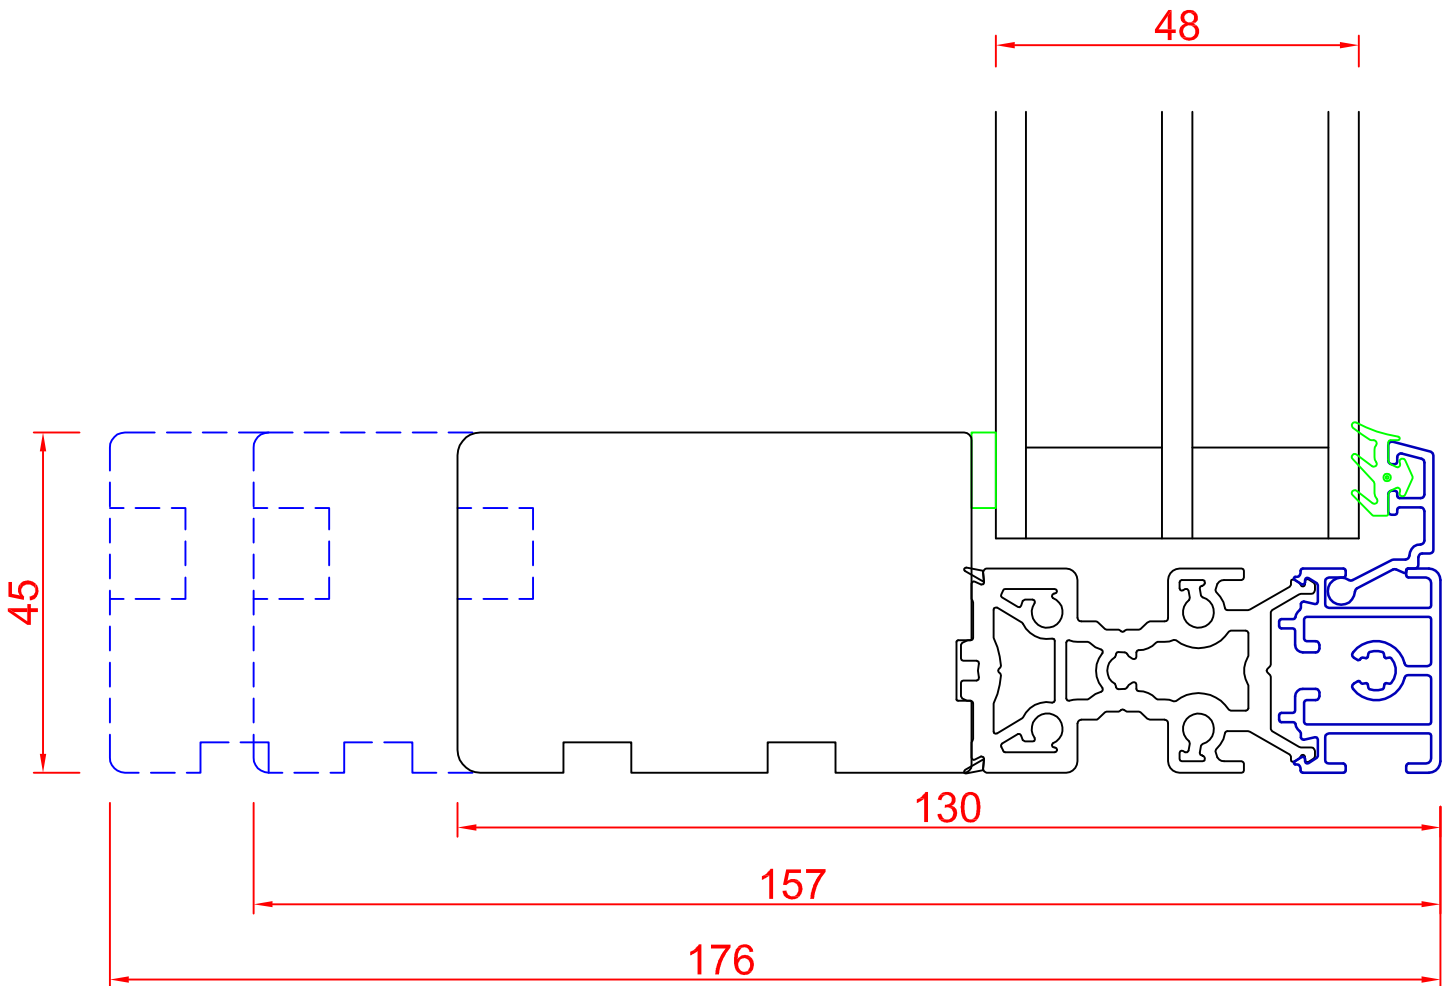

L3

	MODEL:	COto 62 Træ-alu med komposit / COto 62 composite alu/wood	
		Karm, fast glas, 45 mm, bundkarm, softline-profil	
		Frame 45mm, fixed frame BOTTOM, softline-profil	
REV:25.11.2011/TA	REV:	TEGN / Drawing no:	MÅL / Scale:
REV:	REV:	<b>L3 / QKF45BS</b>	<b>1:1</b>
REV:	REV:		