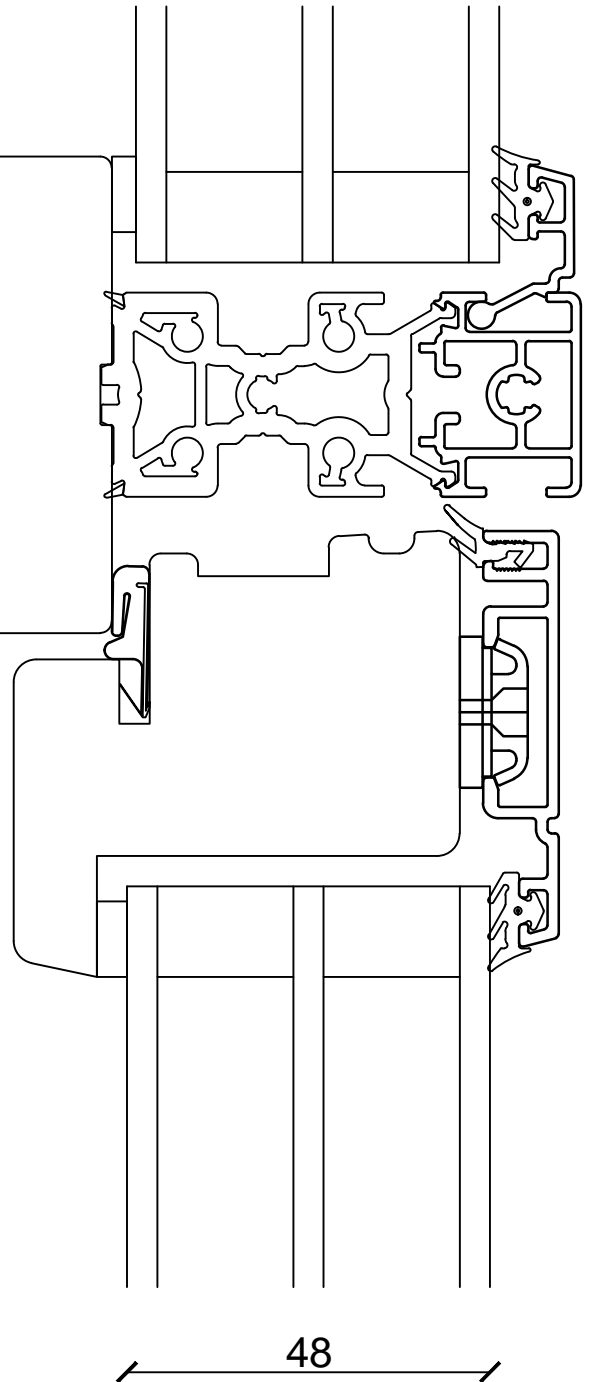

176

157

130

48

63

48

MODEL:

COto 62 Træ-alu med komposit / COto 62 composite alu/wood
 Post, vinduesramme, fast glas, 63 mm, vandret, softline-profil
 Mullion 63mm, sash TOP outward opening, fixed frame, softline

REV: 25.11.2011/TA

REV:

TEGN / Drawing no:

REV: 16.01.2014/UK

REV:

REV:

REV:

Q-L8-PRF63XS

MÅL / Scale:

1:1