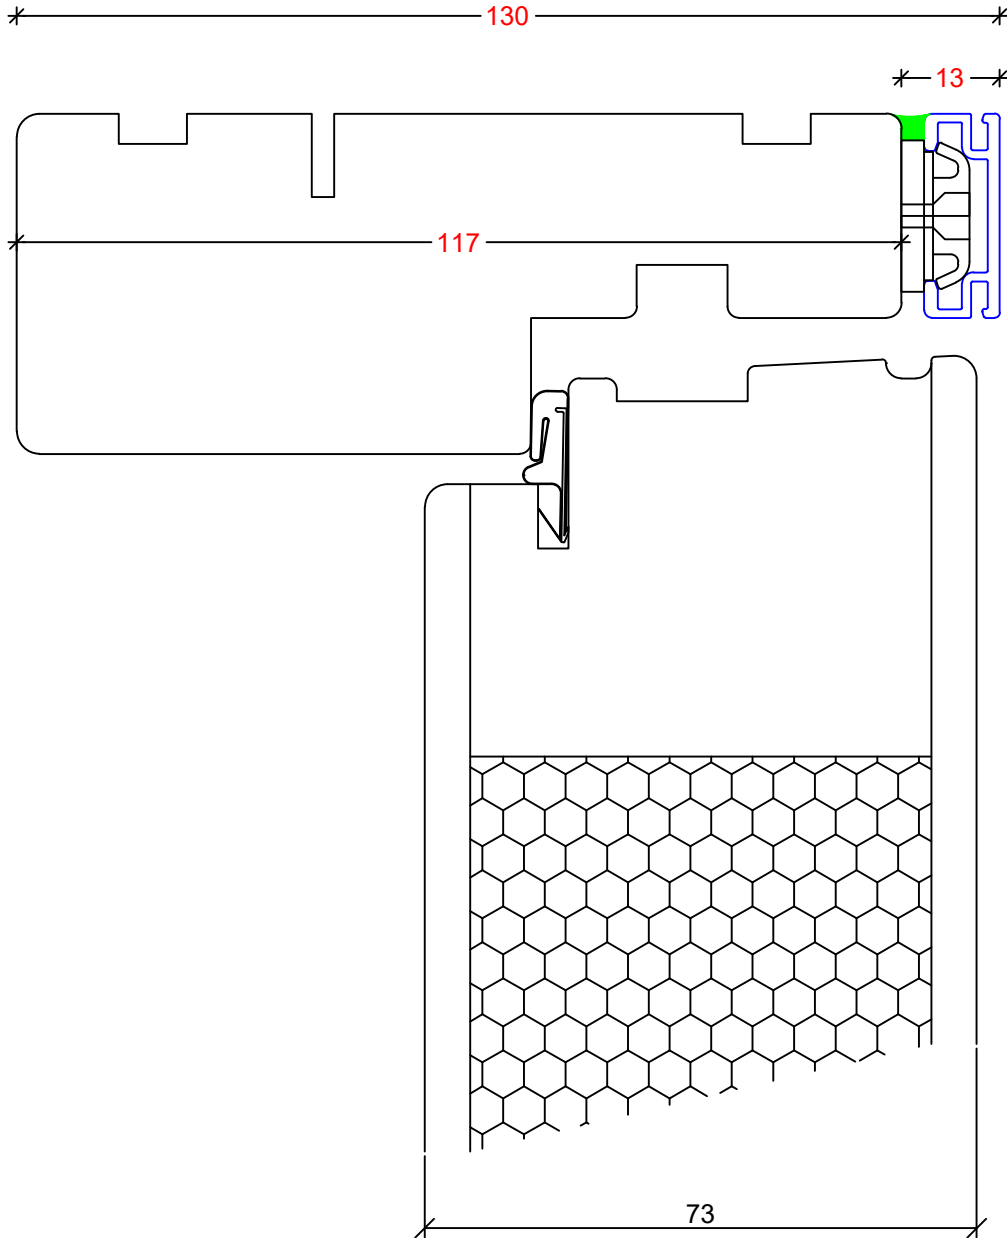

L20

MODEL:

COto ENERGY

Karm, pladedør, 45 mm, overkarm, softline-profil, udadgående
Frame 45mm, plankdoor, TOP, OUTward opening, softline-profil

REV:01.09.2015/KB

REV:

TEGN / Drawing no:

REV:22.03.2017/UK

REV:

REV:

REV:

W-L20U-KP45OSU

MÅL / Scale:

1:1