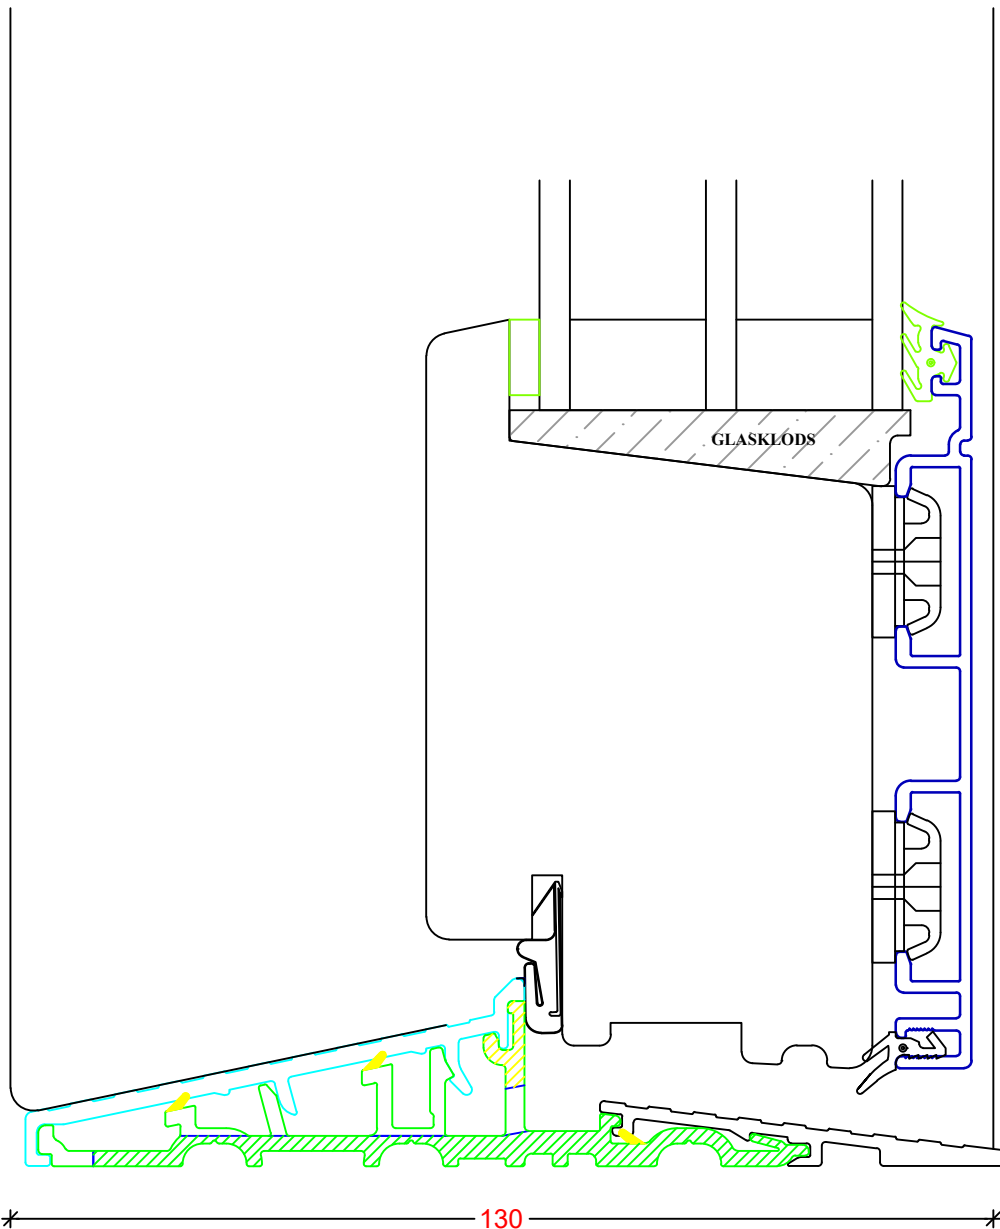

L22

MODEL:

**COto ENERGY**

Karm, dørramme, 25 mm, ALU-bundtrin, UDadgående softline-profil  
Alu-threshold 25mm, doorsash, BOTTOM, OUTward, softline

REV:01.09.2015/KB

REV:

TEGN / Drawing no:

MÅL / Scale:

REV:11.05.2017/UK

REV:

**W-L22U-KD25BSU**

**1:1**

REV:

REV: