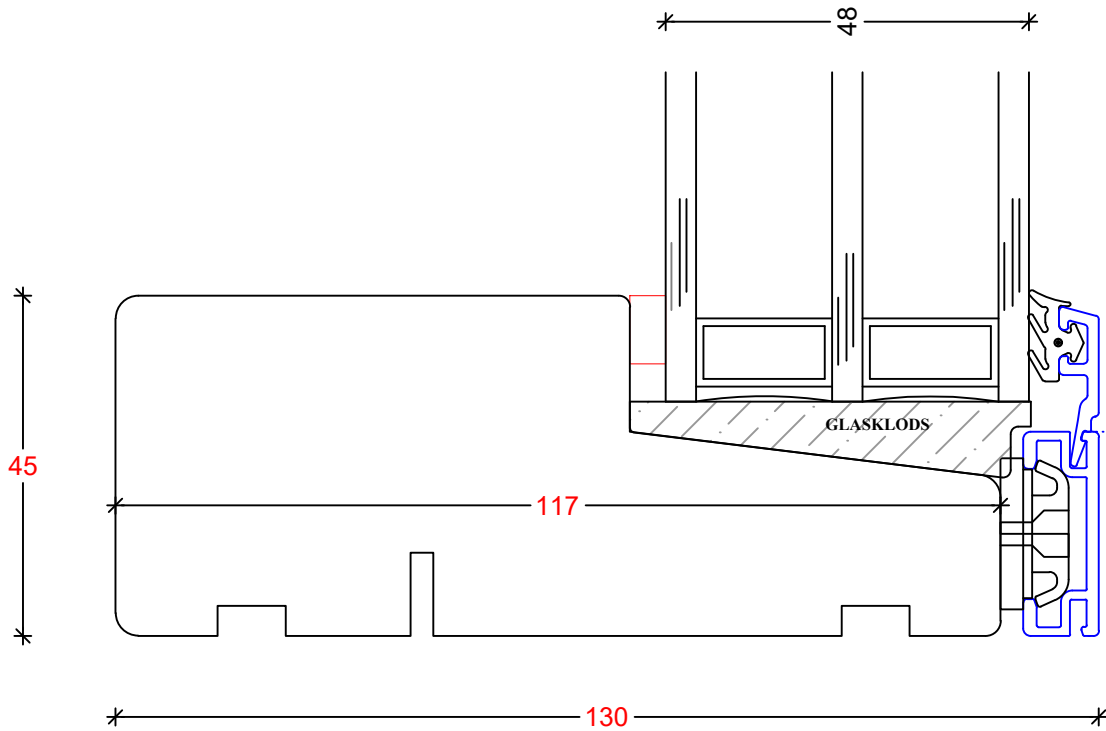

L3

 <b>KRONE</b> VINDUER	MODEL:	<b>COto ENERGY</b>	
		<b>Karm, fast glas, 45 mm, bundkarm, softline-profil</b>	
	REV:01.09.2015/KB	REV:	TEGN / Drawing no:
	REV:22.03.2017/UK	REV:	<b>W-L3-KF45BS</b>
REV:	REV:		MÅL / Scale: <b>1:1</b>