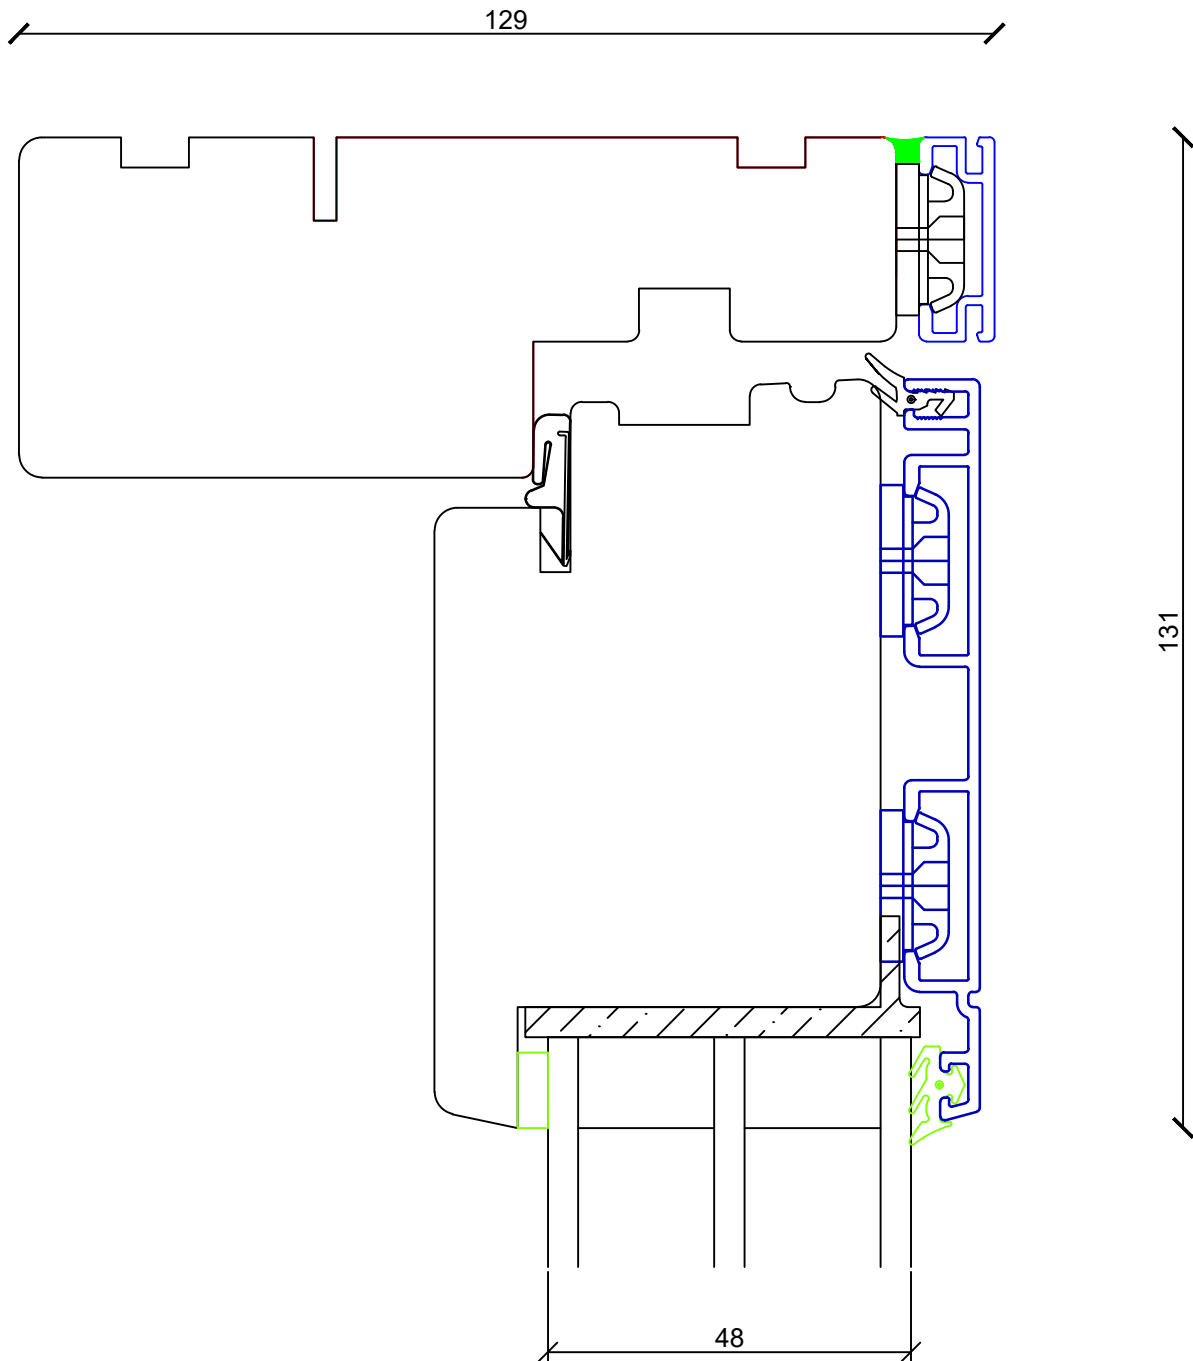

L20

 KRONE VINDUER	MODEL:	COto ENERGY	
		Karm, dørramme, 45 mm, overkarm, softline-profil, udadgående	
		Frame 45mm, doorsash, TOP, OUTward opening, softline-profil	
REV:01.09.2015/KB	REV:	TEGN / Drawing no:	MÅL / Scale:
REV:	REV:	W-L20U-KD45OSU	1:1
REV:	REV:		