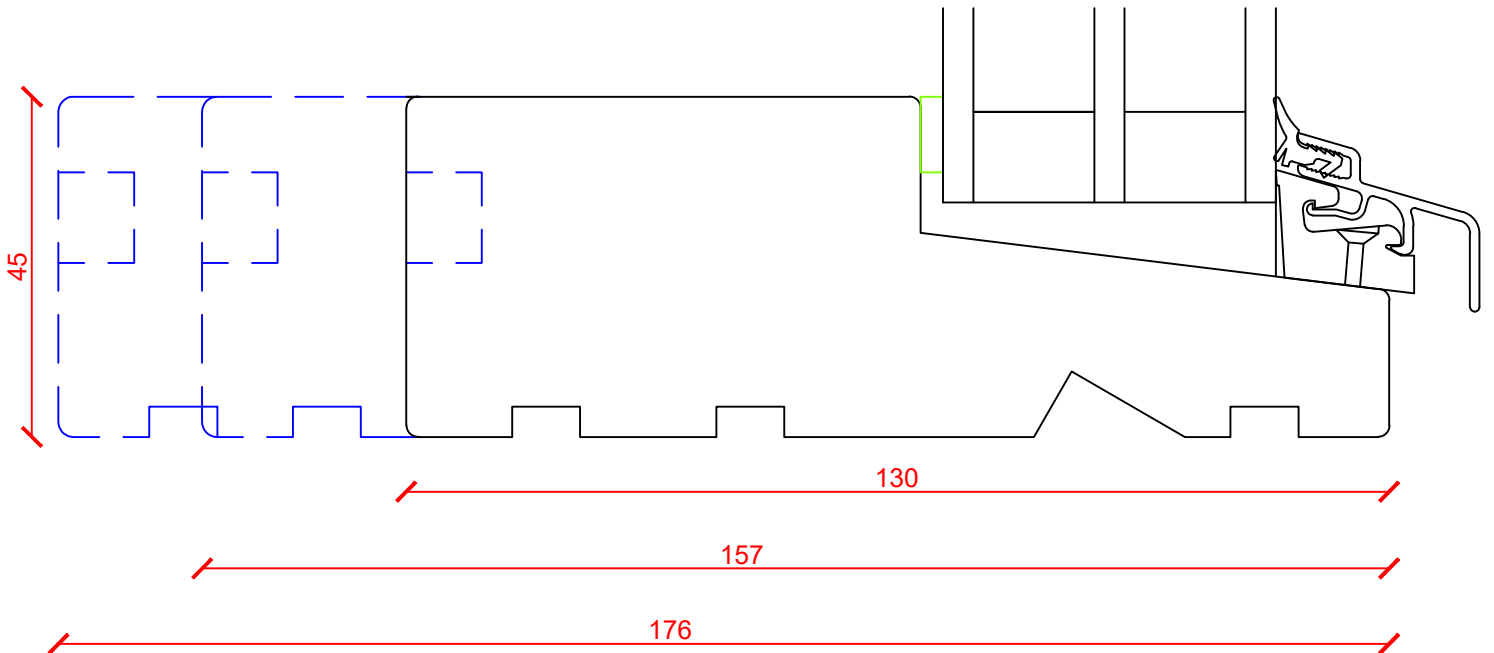

L3

	MODEL:		Wood 3-lags Karm, fast glas, 45 mm, bundkarm	
	REV:03.04.2019/UK	REV:		TEGN / Drawing no:
	REV:	REV:		<h1>F3-L3-KF45BS</h1>
REV:	REV:	MAL / Scale:		
			<h2>1:1</h2>	