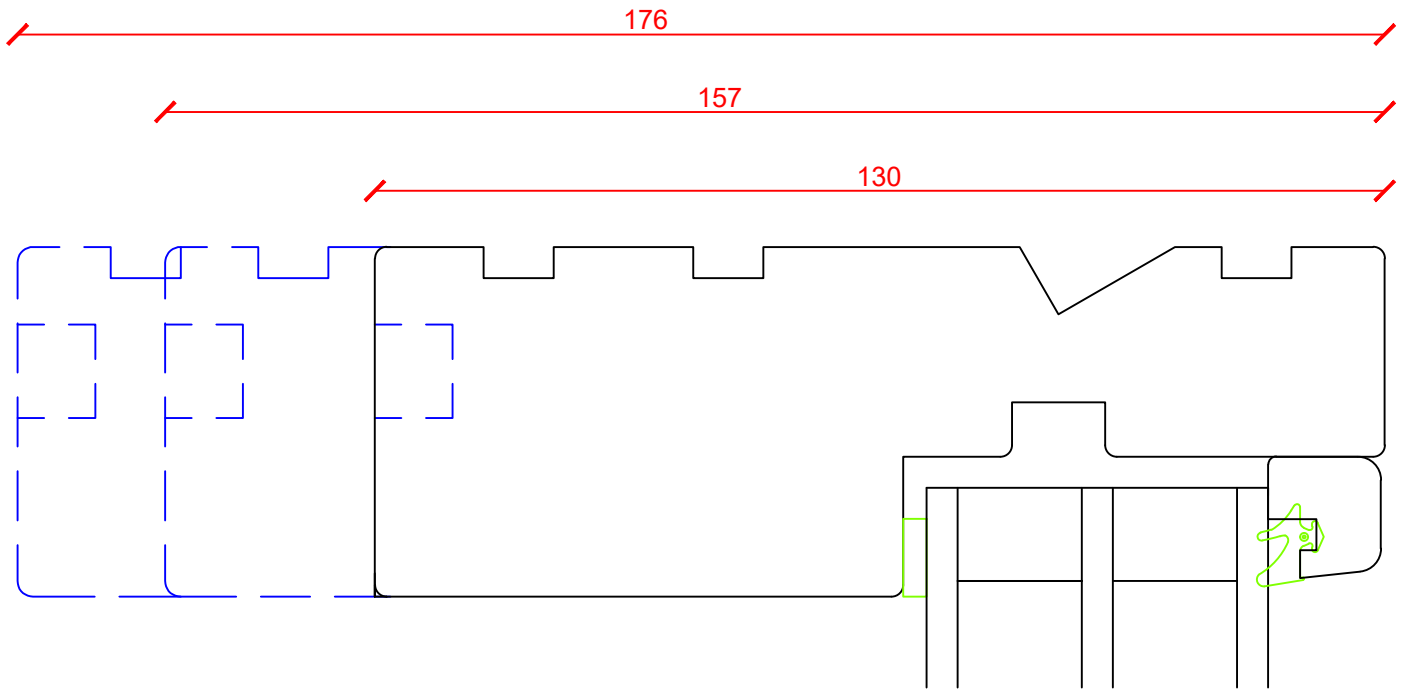

L6

	MODEL: Wood 3-lags Karm, fast glas, 45 mm, overkarm	
	REV:03.04.2019/UK	TEGN / Drawing no: F3-L6-KF45OS
	REV: REV: REV:	MAL / Scale: 1:1