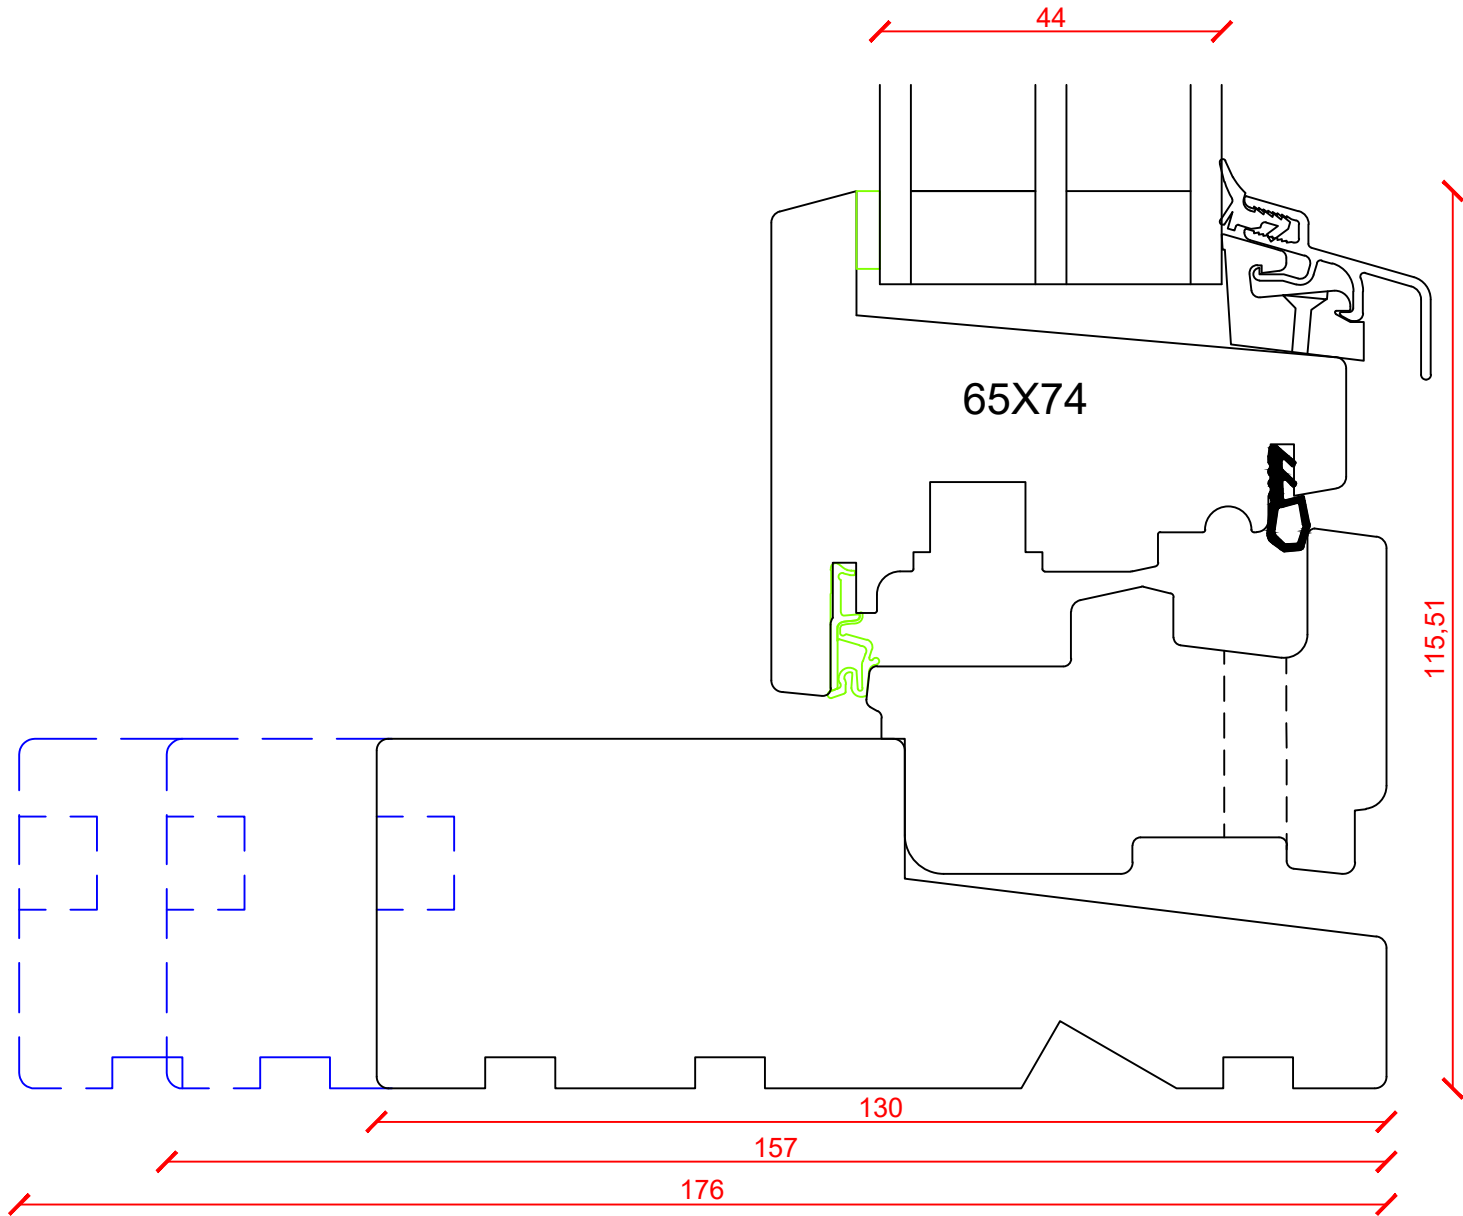

L9

|  |  |  |
|--|--|--|
|  | MODEL:<br><b>Wood 3-lags<br/>         Bundkarm Kip/Dreje</b> |  |
|  | REV:03.04.2019/UK  | TEGN / Drawing no:<br><b>F3-L9-KDK45BS</b> |
|  | REV:<br>REV:<br>REV:   | MÅL / Scale:<br><b>1:1</b>                 |