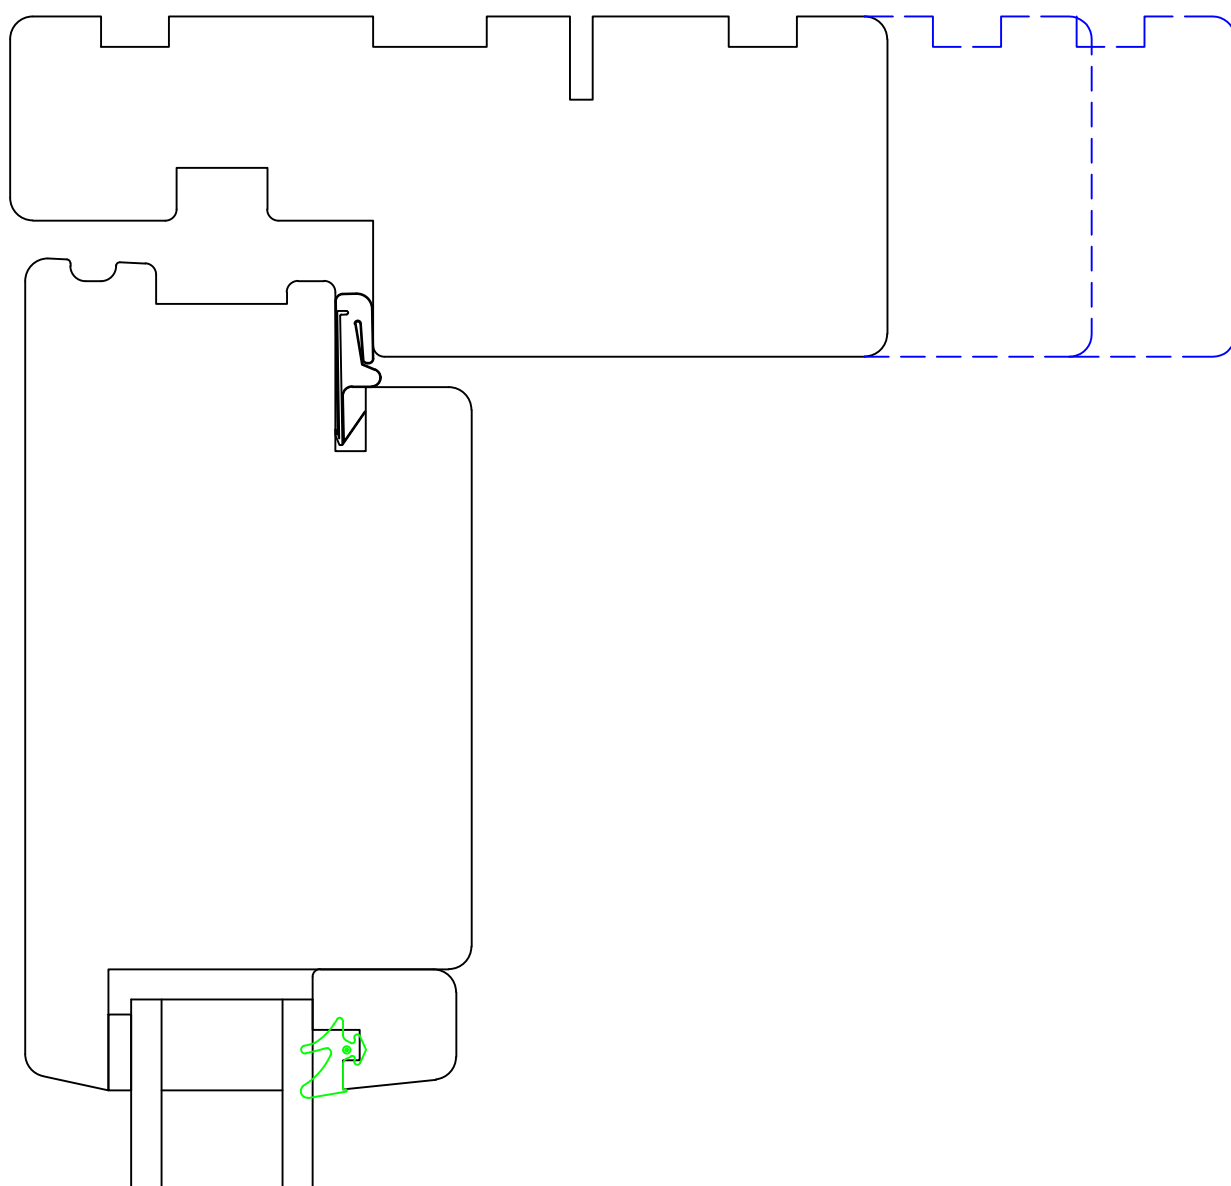

L20

162

143

116

142

45

MODEL:

**KRONE FYR & MAHOGNI / KRONE PINE & MAHOGANY**  
 Karm, dørramme, 45 mm, overkarm, softline-profil, indadgående

REV:22.02.2010/TA

REV:

TEGN / Drawing no:

MAL / Scale:

REV:17.01.2014/UK

REV: