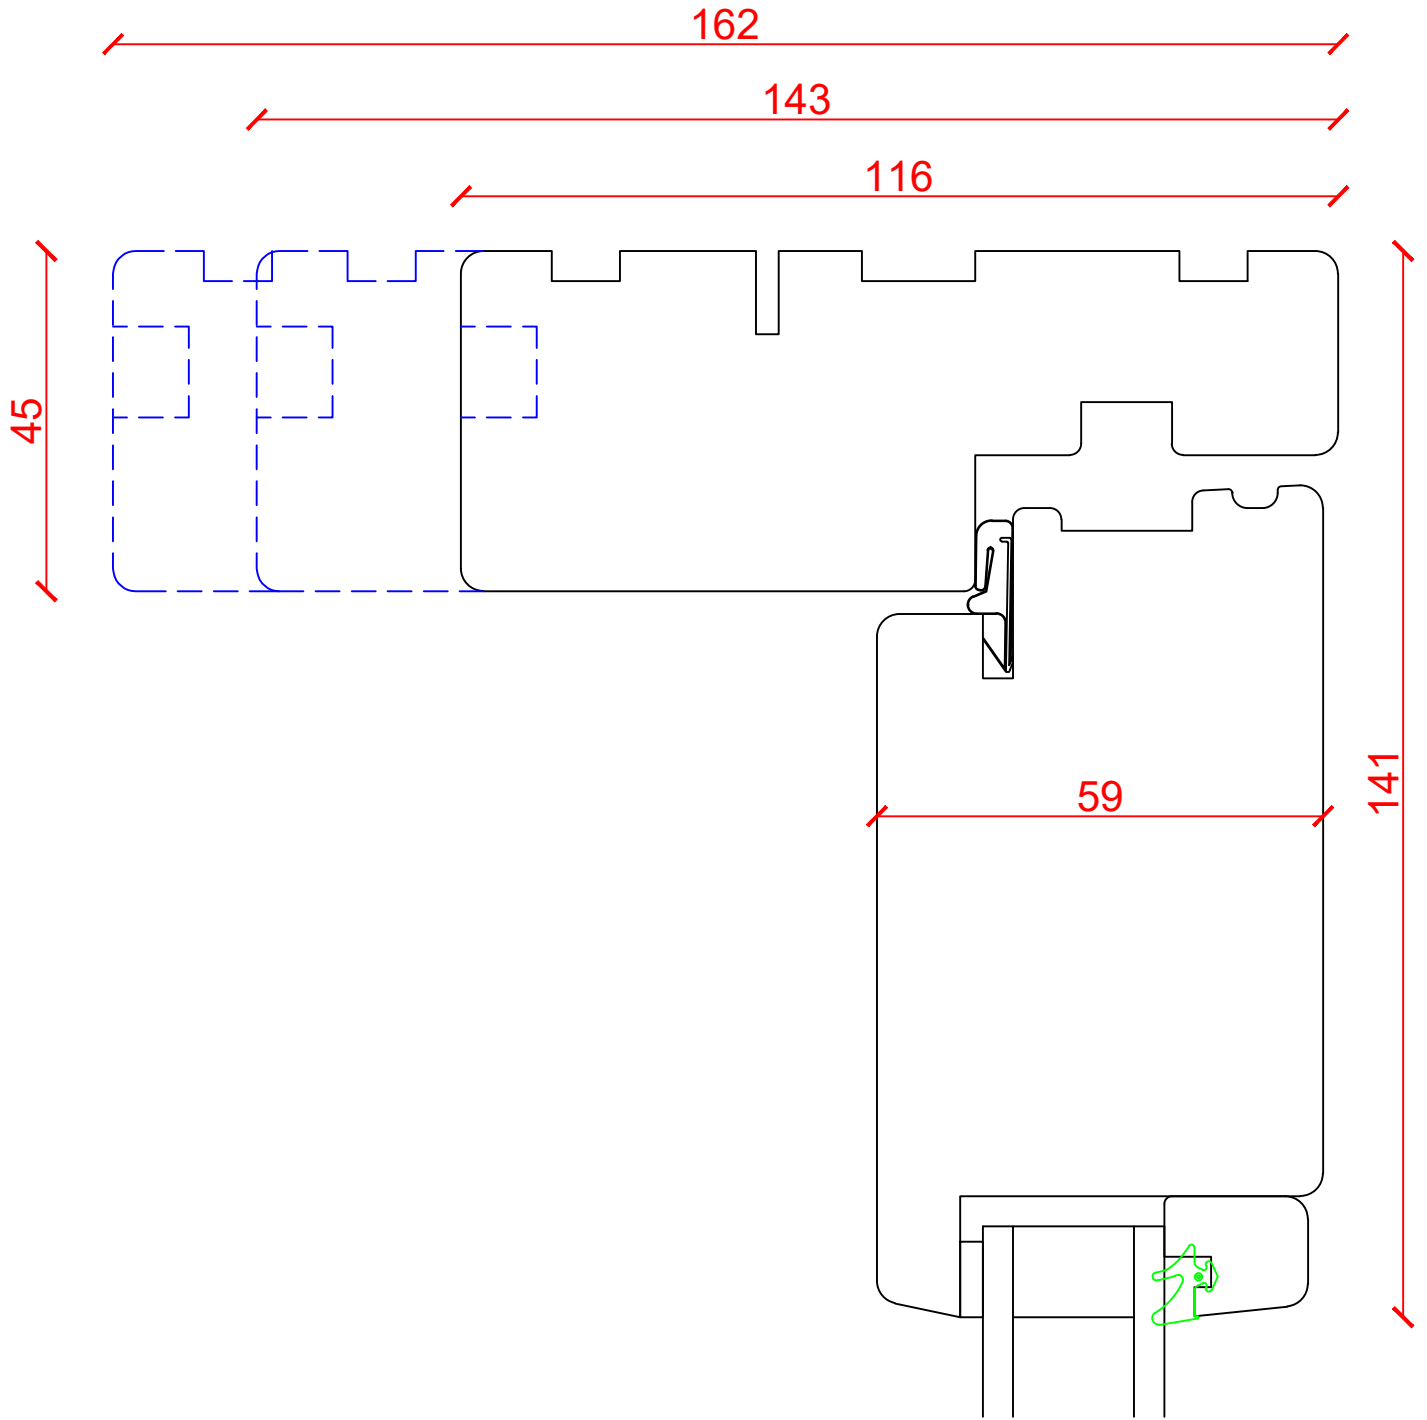

L20

	MODEL:		<b>F-L20U-KD45OSU</b>	MÅL / Scale: 1:1	
	<b>KRONE FYR &amp; MAHOGNI / KRONE PINE &amp; MAHOGANY</b>				
	<b>Karm, dørramme, 45 mm, overkarm, softline-profil, udadgående</b>				
	REV:22.02.2010/TA REV:17.01.2014/UK REV:07.12.2018/UK	REV: REV: REV:			TEGN / Drawing no: