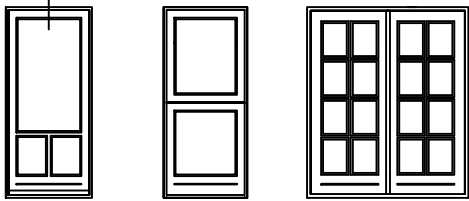

L20

	MODEL:		<b>F-L20U-KD45OSU</b>	MÅL / Scale: 1:1	
	<b>KRONE FYR &amp; MAHOGNI / KRONE PINE &amp; MAHOGANY</b>				
	<b>Karm, dørramme, 45 mm, overkarm, softline-profil, udadgående</b>				
	REV:22.02.2010/TA REV:17.01.2014/UK REV:07.12.2018/UK	REV: REV: REV:			TEGN / Drawing no: